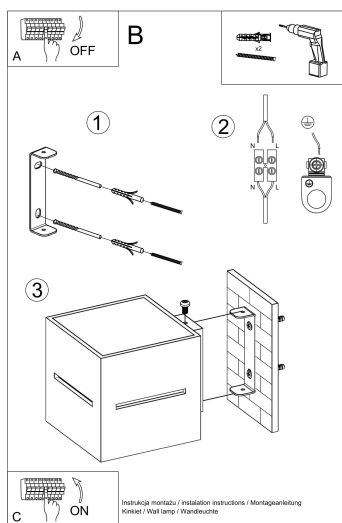

Aplique de pared LOBO blanco, G9

ESPECIFICACIONES

Puntos de Luz	1
Alimentación	AC220V
Casquillo	G9
Otros	Housing
Color	blanco
Interior-externo	Interior
Protección IP	IP20
Estilo	nordico
Estancia	salon

Referencia

LD2020943

Dimensiones del producto

100x120x100mm

Dimensiones del packaging

13x13x13cm

DETALLES

Las lámparas con estilo de la colección LOBO impresionan con un diseño minimalista y un increíble efectos de estimulación visualmente, una vez que están encendidos. Los tonos de aluminio son definitivamente de aspecto sólido. Lámparas LOBO están disponibles en diferentes opciones de color, lo que facilita la elección de la opción correcta para una habitación determinada. Tanto la calidad de la mano de obra y el diseño refinado hará que estas

lámparas satisfagan incluso a los clientes más exigentes.

Bombilla: G9, 1x40W, 50Hz, 220V, IP20

Bombilla no incluida.

Dimensiones: 10/12/10 cm

Material: aluminio.

Color blanco

ESQUEMA DE INSTALACIÓN

GALERIA

Ficha técnica

Aplicque de pared LOBO blanco, G9

LEDBOX®

AVISO

Datos sujetos a cambios sin aviso. Excepto errores y omisiones. Asegúrese de utilizar el archivo más reciente posible.