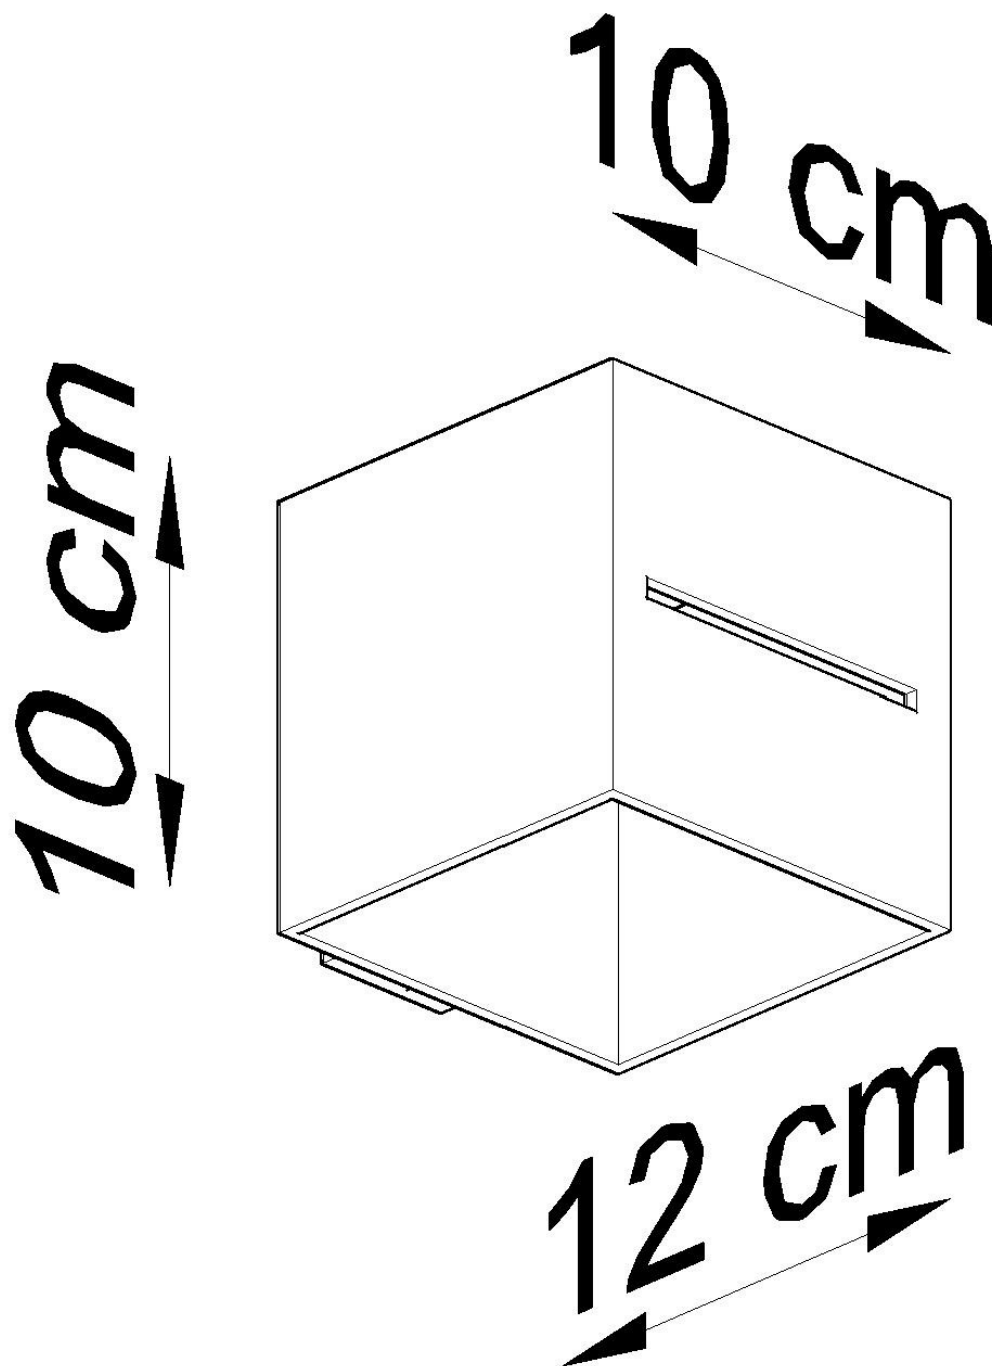

LD2020943

Dimensiones del producto

100x120x100mm

Dimensiones del packaging

13x13x13cm

DETALLES

Las lámparas con estilo de la colección LOBO impresionan con un diseño minimalista y un increíble efectos de estimulación visualmente, una vez que están encendidos. Los tonos de aluminio son definitivamente de aspecto sólido. Lámparas LOBO están disponibles en diferentes opciones de color, lo que facilita la elección de la opción correcta para una habitación determinada. Tanto la calidad de la mano de obra y el diseño refinado hará que estas

lámparas satisfagan incluso a los clientes más exigentes.

Bombilla: G9, 1x40W, 50Hz, 220V, IP20

Bombilla no incluida.

Dimensiones: 10/12/10 cm

Material: aluminio.

Color blanco

ESQUEMA DE INSTALACIÓN

GALERIA