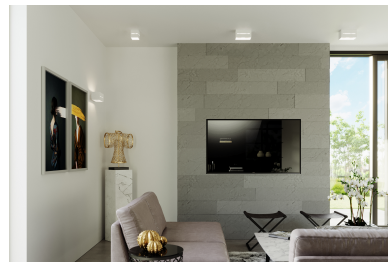

Ficha técnica

Aplique de pared LOBO blanco, G9

LEDBOX®

AVISO

Datos sujetos a cambios sin aviso. Excepto errores y omisiones. Asegúrese de utilizar el archivo más reciente posible.