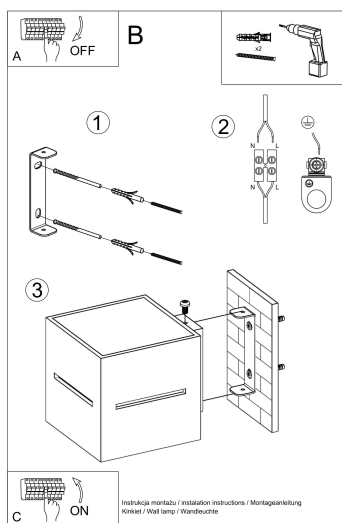

Aplique de pared LOBO blanco, G9

ESPECIFICACIONES

Puntos de Luz	1
Alimentación	AC220V
Casquillo	G9
Otros	Housing
Color	blanco
Interior-externo	Interior
Protección IP	IP20
Estilo	nordico
Estancia	salon

Referencia

LD2020943

Dimensiones del producto

100x120x100mm

Dimensiones del packaging

13x13x13cm

DETALLES

Las lámparas con estilo de la colección LOBO impresionan con un diseño minimalista y un increíble efectos de estimulación visualmente, una vez que están encendidos. Los tonos de aluminio son definitivamente de aspecto sólido. Lámparas LOBO están disponibles en diferentes opciones de color, lo que facilita la elección de la opción correcta para una habitación determinada. Tanto la calidad de la mano de obra y el diseño refinado hará que estas

lámparas satisfagan incluso a los clientes más exigentes.

Bombilla: G9, 1x40W, 50Hz, 220V, IP20

Bombilla no incluida.

Dimensiones: 10/12/10 cm

Material: aluminio.

Color blanco

ESQUEMA DE INSTALACIÓN

GALERIA

Ficha técnica

Aplique de pared LOBO blanco, G9

LEDBOX®

AVISO

Datos sujetos a cambios sin aviso. Excepto errores y omisiones. Asegúrese de utilizar el archivo más reciente posible.