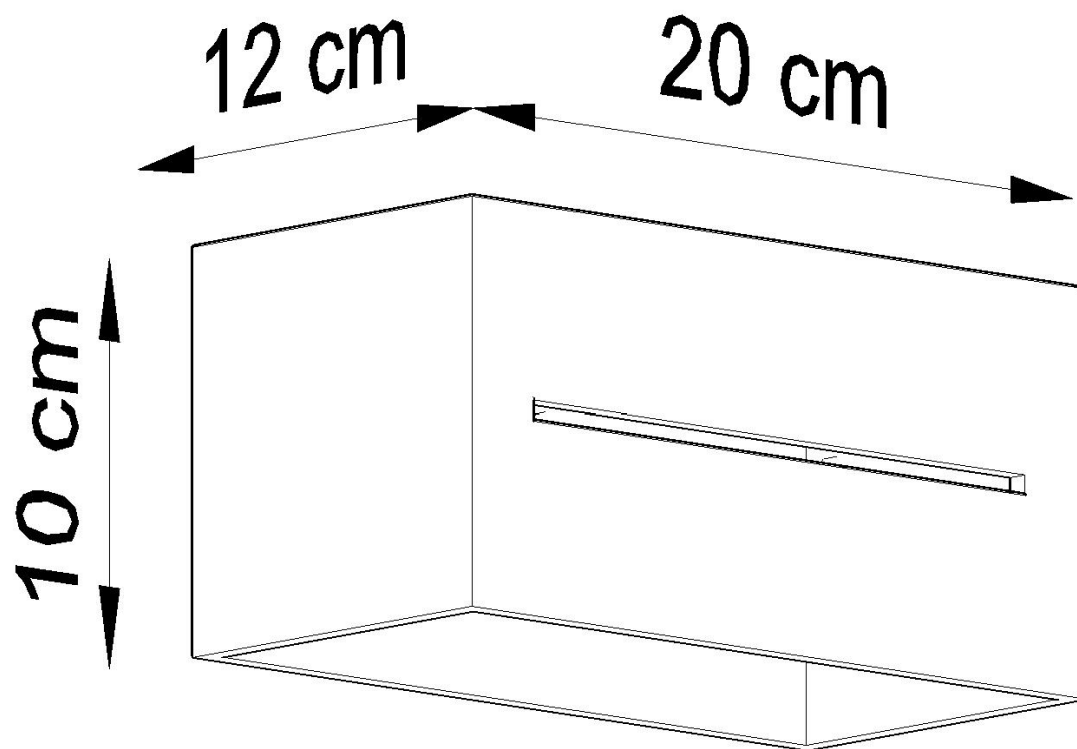

Referencia

LD2020944

Dimensiones del producto

200x120x100mm

Dimensiones del packaging

31x14x14cm

DETALLES

Esta lámpara moderna, no se puede perder en el interior moderno y minimalista. Se adapta perfectamente a formas simples, crudas, al mismo tiempo que se calienta la atmósfera casera una vez encendida. La fuente de luz doble en combinación con estructura de aluminio da un efecto muy interesante. La ventaja de este producto también es un color blanco, negro y gris universal, lo que hace que la lámpara sea adecuada para muchos interiores

diferentes.

Bombilla: G9, 2x40W, 50Hz, 220V, IP20

Bombilla no incluida.

Dimensiones: 20/12/10 cm.

Material: aluminio.

Color blanco

ESQUEMA DE INSTALACIÓN

GALERIA