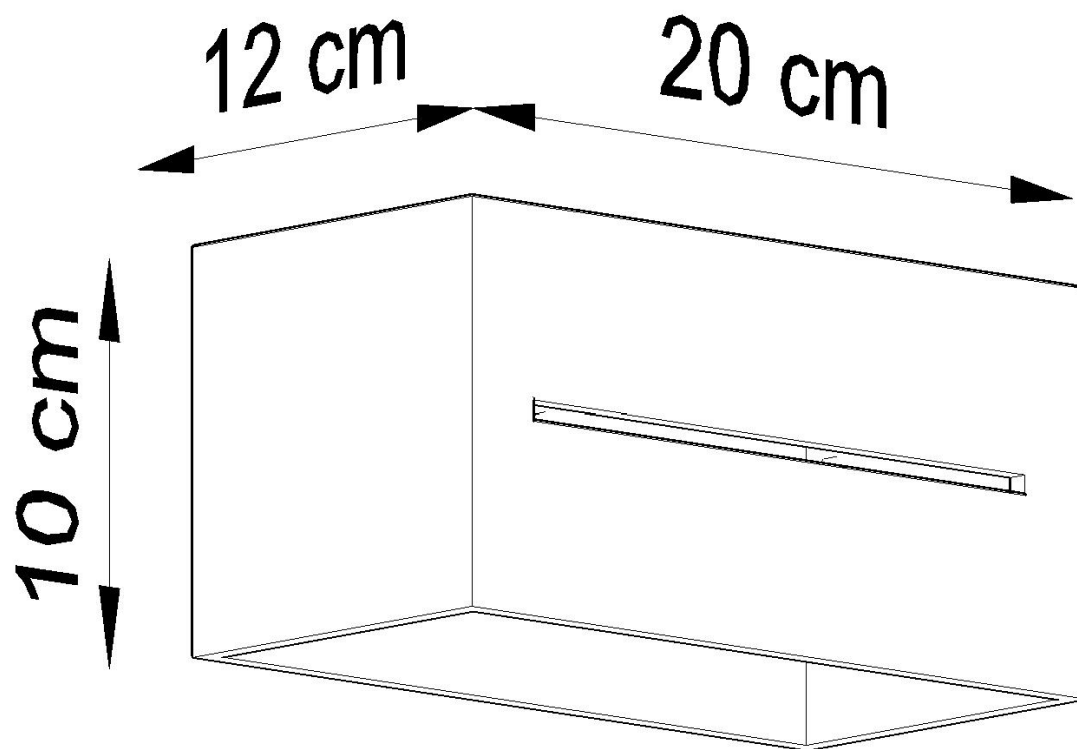

ESQUEMA DE INSTALACIÓN