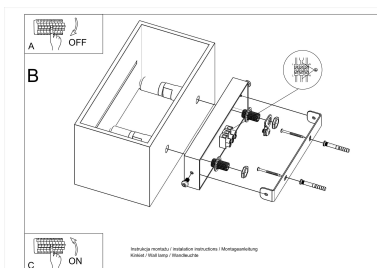

Referencia

LD2020944

Dimensiones del producto

200x120x100mm

Dimensiones del packaging

31x14x14cm

DETALLES

Esta lámpara moderna, no se puede perder en el interior moderno y minimalista. Se adapta perfectamente a formas simples, crudas, al mismo tiempo que se calienta la atmósfera casera una vez encendida. La fuente de luz doble en combinación con estructura de aluminio da un efecto muy interesante. La ventaja de este producto también es un color blanco, negro y gris universal, lo que hace que la lámpara sea adecuada para muchos interiores

diferentes.

Bombilla: G9, 2x40W, 50Hz, 220V, IP20

Bombilla no incluida.

Dimensiones: 20/12/10 cm.

Material: aluminio.

Color blanco

ESQUEMA DE INSTALACIÓN

GALERIA