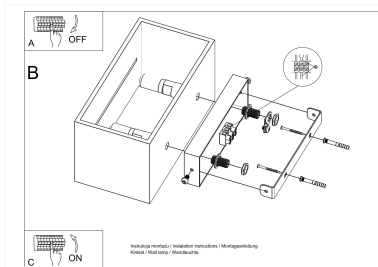

LD2020945

Dimensiones del producto

200x120x100mm

Dimensiones del packaging

31x14x14cm

DETALLES

Esta lámpara moderna, no se puede perder en el interior moderno y minimalista. Se adapta perfectamente a formas simples, crudas, al mismo tiempo que se calienta la atmósfera casera una vez encendida. La fuente de luz doble en combinación con estructura de aluminio da un efecto muy interesante. La ventaja de este producto también es un color blanco, negro y gris universal, lo que hace que la lámpara sea adecuada para muchos interiores

diferentes.

Bombilla: G9, 2x40W, 50Hz, 220V, IP20

Bombilla no incluida.

Dimensiones: 20/12/10 cm.

Material: aluminio.

Color: gris

ESQUEMA DE INSTALACIÓN

GALERIA