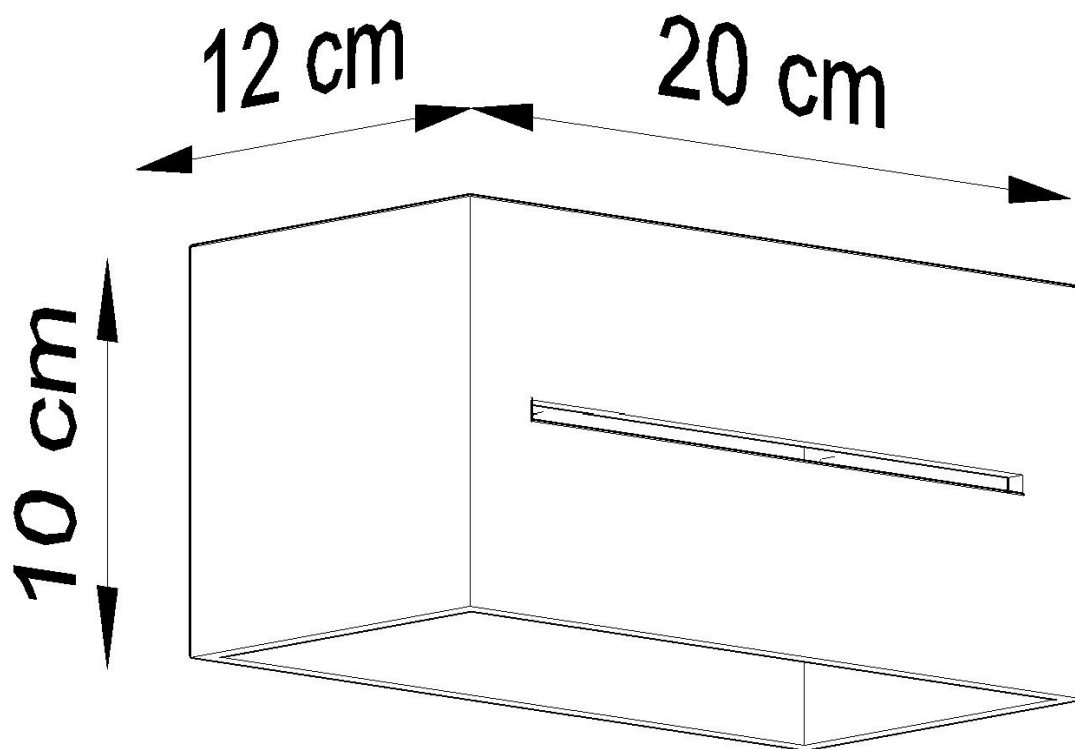

LD2020945

Dimensiones del producto

200x120x100mm

Dimensiones del packaging

31x14x14cm

DETALLES

Esta lámpara moderna, no se puede perder en el interior moderno y minimalista. Se adapta perfectamente a formas simples, crudas, al mismo tiempo que se calienta la atmósfera casera una vez encendida. La fuente de luz doble en combinación con estructura de aluminio da un efecto muy interesante. La ventaja de este producto también es un color blanco, negro y gris universal, lo que hace que la lámpara sea adecuada para muchos interiores

diferentes.

Bombilla: G9, 2x40W, 50Hz, 220V, IP20

Bombilla no incluida.

Dimensiones: 20/12/10 cm.

Material: aluminio.

Color: gris

ESQUEMA DE INSTALACIÓN

GALERIA