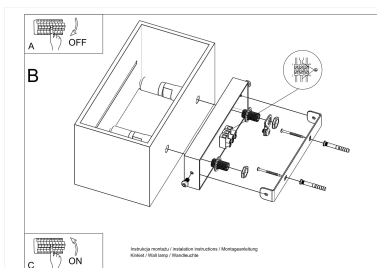

LD2020945

Dimensiones del producto

200x120x100mm

Dimensiones del packaging

31x14x14cm

DETALLES

Esta lámpara moderna, no se puede perder en el interior moderno y minimalista. Se adapta perfectamente a formas simples, crudas, al mismo tiempo que se calienta la atmósfera casera una vez encendida. La fuente de luz doble en combinación con estructura de aluminio da un efecto muy interesante. La ventaja de este producto también es un color blanco, negro y gris universal, lo que hace que la lámpara sea adecuada para muchos interiores

diferentes.

Bombilla: G9, 2x40W, 50Hz, 220V, IP20

Bombilla no incluida.

Dimensiones: 20/12/10 cm.

Material: aluminio.

Color: gris

ESQUEMA DE INSTALACIÓN

GALERIA