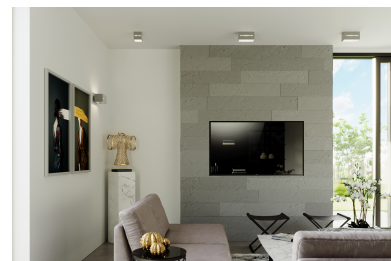

GALERIA

AVISO

Datos sujetos a cambios sin aviso. Excepto errores y omisiones. Asegúrese de utilizar el archivo más reciente posible.