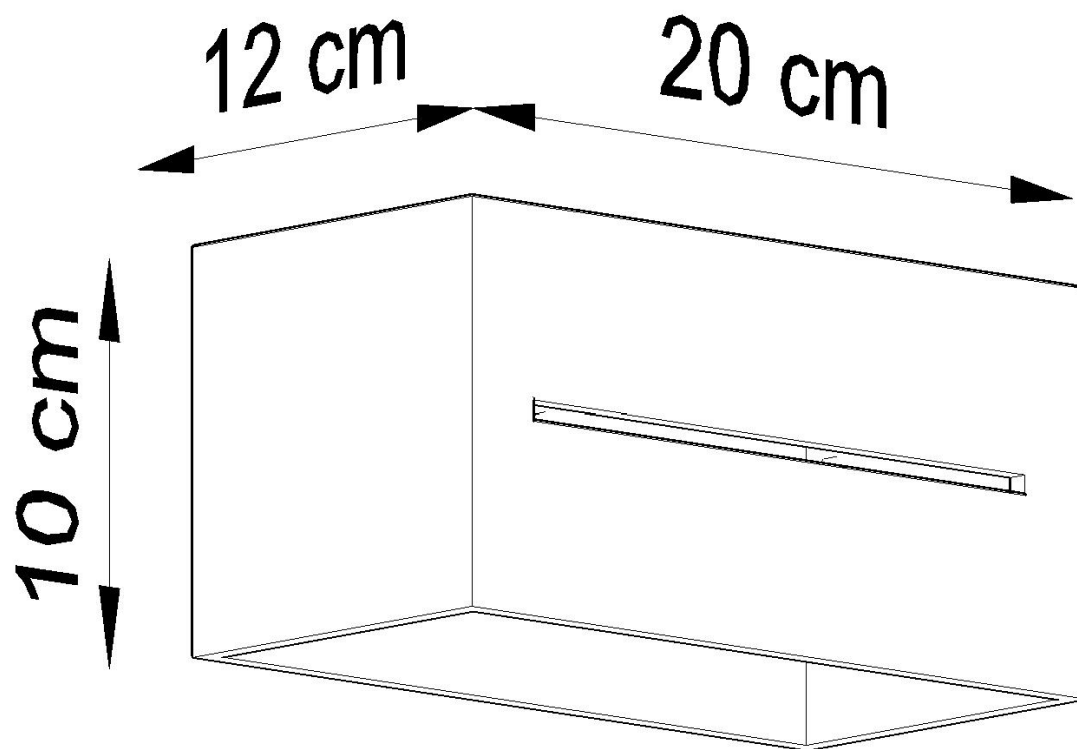

LD2020945

Dimensiones del producto

200x120x100mm

Dimensiones del packaging

31x14x14cm

DETALLES

Esta lámpara moderna, no se puede perder en el interior moderno y minimalista. Se adapta perfectamente a formas simples, crudas, al mismo tiempo que se calienta la atmósfera casera una vez encendida. La fuente de luz doble en combinación con estructura de aluminio da un efecto muy interesante. La ventaja de este producto también es un color blanco, negro y gris universal, lo que hace que la lámpara sea adecuada para muchos interiores

diferentes.

Bombilla: G9, 2x40W, 50Hz, 220V, IP20

Bombilla no incluida.

Dimensiones: 20/12/10 cm.

Material: aluminio.

Color: gris

ESQUEMA DE INSTALACIÓN

GALERIA