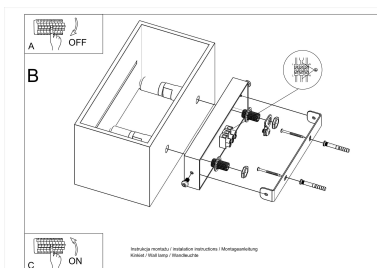

GALERIA

AVISO

Datos sujetos a cambios sin aviso. Excepto errores y omisiones. Asegúrese de utilizar el archivo más reciente posible.