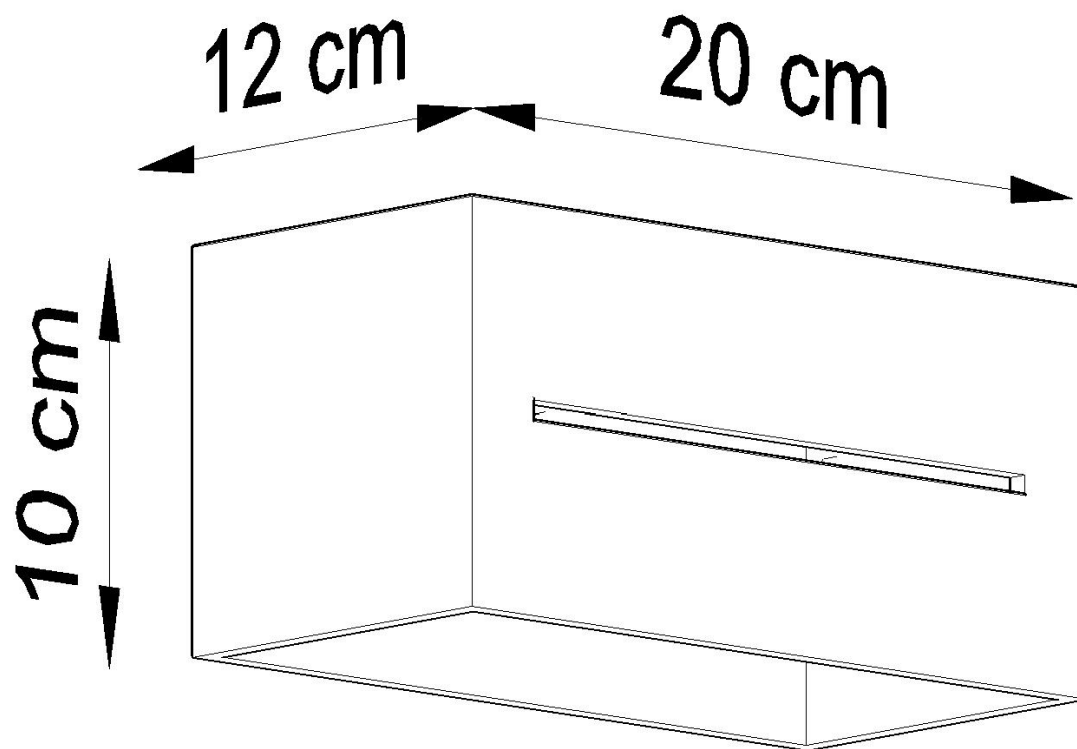

Referencia

LD2020946

Dimensiones del producto

200x120x100mm

Dimensiones del packaging

31x14x14cm

DETALLES

Esta lámpara moderna, no se puede perder en el interior moderno y minimalista. Se adapta perfectamente a formas simples, crudas, al mismo tiempo que se calienta la atmósfera casera una vez encendida. La fuente de luz doble en combinación con estructura de aluminio da un efecto muy interesante. La ventaja de este producto también es un color blanco, negro y gris universal, lo que hace que la lámpara sea adecuada para muchos interiores

diferentes.

Bombilla: G9, 2x40W, 50Hz, 220V, IP20

Bombilla no incluida.

Dimensiones: 20/12/10 cm.

Material: aluminio.

De color negro

ESQUEMA DE INSTALACIÓN

GALERIA