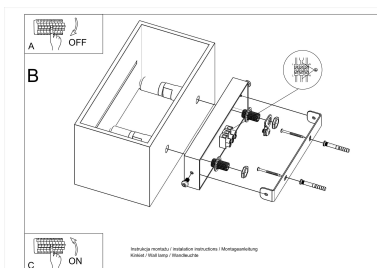

Referencia

LD2020946

Dimensiones del producto

200x120x100mm

Dimensiones del packaging

31x14x14cm

DETALLES

Esta lámpara moderna, no se puede perder en el interior moderno y minimalista. Se adapta perfectamente a formas simples, crudas, al mismo tiempo que se calienta la atmósfera casera una vez encendida. La fuente de luz doble en combinación con estructura de aluminio da un efecto muy interesante. La ventaja de este producto también es un color blanco, negro y gris universal, lo que hace que la lámpara sea adecuada para muchos interiores

diferentes.

Bombilla: G9, 2x40W, 50Hz, 220V, IP20

Bombilla no incluida.

Dimensiones: 20/12/10 cm.

Material: aluminio.

De color negro

ESQUEMA DE INSTALACIÓN

GALERIA