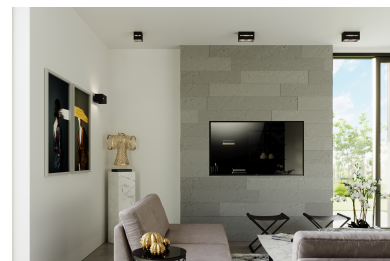

GALERIA

AVISO

Datos sujetos a cambios sin aviso. Excepto errores y omisiones. Asegúrese de utilizar el archivo más reciente posible.