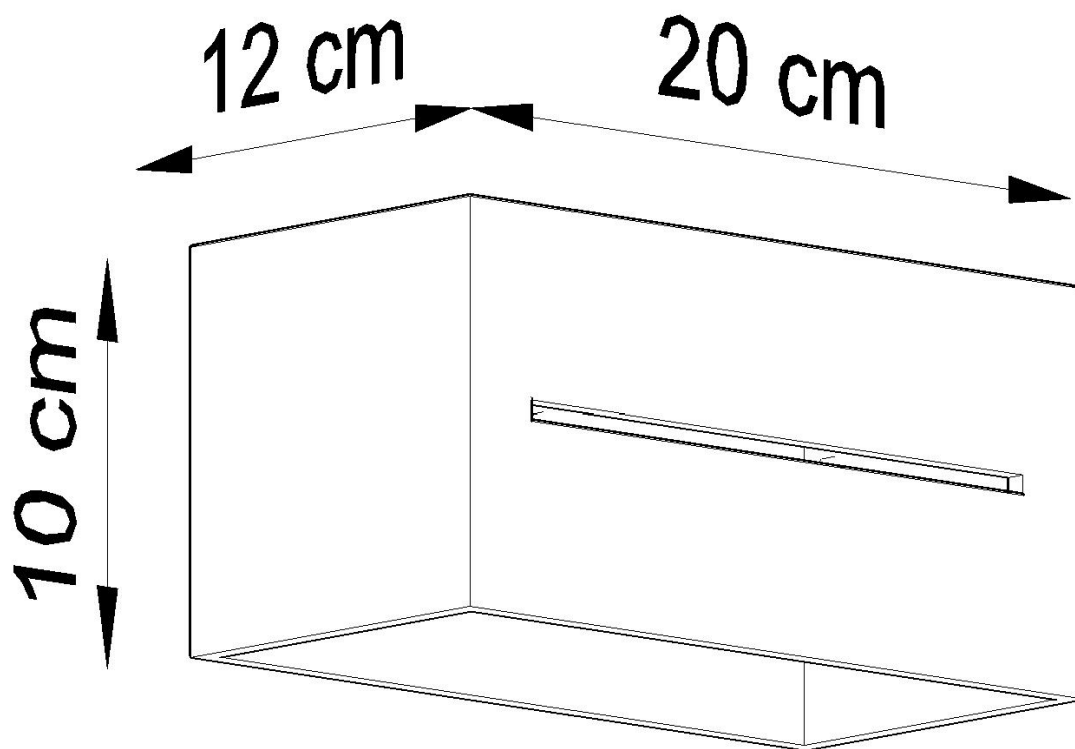

ESQUEMA DE INSTALACIÓN