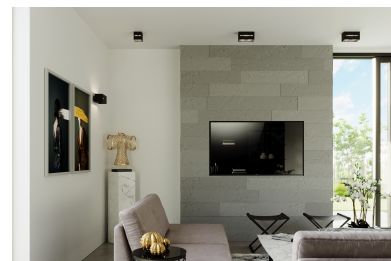

GALERIA

AVISO

Datos sujetos a cambios sin aviso. Excepto errores y omisiones. Asegúrese de utilizar el archivo más reciente posible.