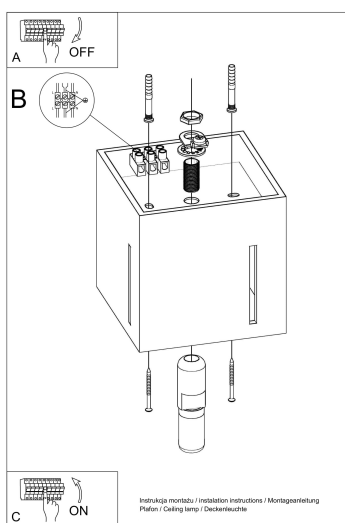

Aplique de techo PIXAR blanco, G9

ESPECIFICACIONES

Puntos de Luz	1
Alimentación	AC220V
Casquillo	G9
Otros	Housing
Color	blanco
Interior-exterior	Interior
Protección IP	IP20
Estilo	moderno
Estancia	salon

Bombilla: G9, 1x40W, 50Hz, 220V, IP20

Bombilla no incluida.

Dimensiones: 10/10/10 cm.

Material: aluminio.

Color blanco

ESQUEMA DE INSTALACIÓN

Ficha técnica

Aplique de techo PIXAR blanco, G9

LEDBOX®

GALERIA

Ficha técnica

Aplique de techo PIXAR blanco, G9

LEDBOX®

AVISO

Datos sujetos a cambios sin aviso. Excepto errores y omisiones. Asegúrese de utilizar el archivo más reciente posible.