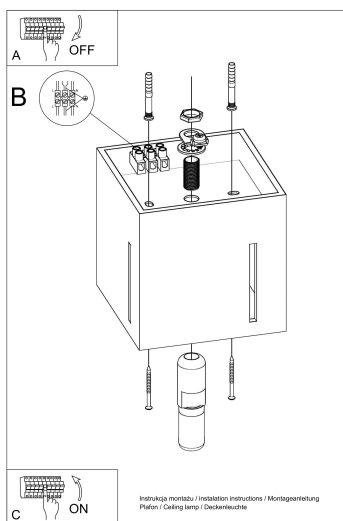

Aplique de techo PIXAR blanco, G9

ESPECIFICACIONES

Puntos de Luz	1
Alimentación	AC220V
Casquillo	G9
Otros	Housing
Color	blanco
Interior-exterior	Interior
Protección IP	IP20
Estilo	moderno
Estancia	salon

Referencia

LD2020947

Dimensiones del producto

100x100x100mm

Dimensiones del packaging

13x13x13cm

DETALLES

Una serie de lámparas Pixar es una combinación visual increíble, en la que los clásicos y la simplicidad se combinan con elementos futuristas. Esta apariencia interesante decorará e iluminará más de un baño, pasillo, oficina.

Bombilla: G9, 1x40W, 50Hz, 220V, IP20

Bombilla no incluida.

Dimensiones: 10/10/10 cm.

Material: aluminio.

Color blanco

ESQUEMA DE INSTALACIÓN

Ficha técnica

Aplique de techo PIXAR blanco, G9

LEDBOX®

GALERIA

Ficha técnica

Aplique de techo PIXAR blanco, G9

LEDBOX®

AVISO

Datos sujetos a cambios sin aviso. Excepto errores y omisiones. Asegúrese de utilizar el archivo más reciente posible.