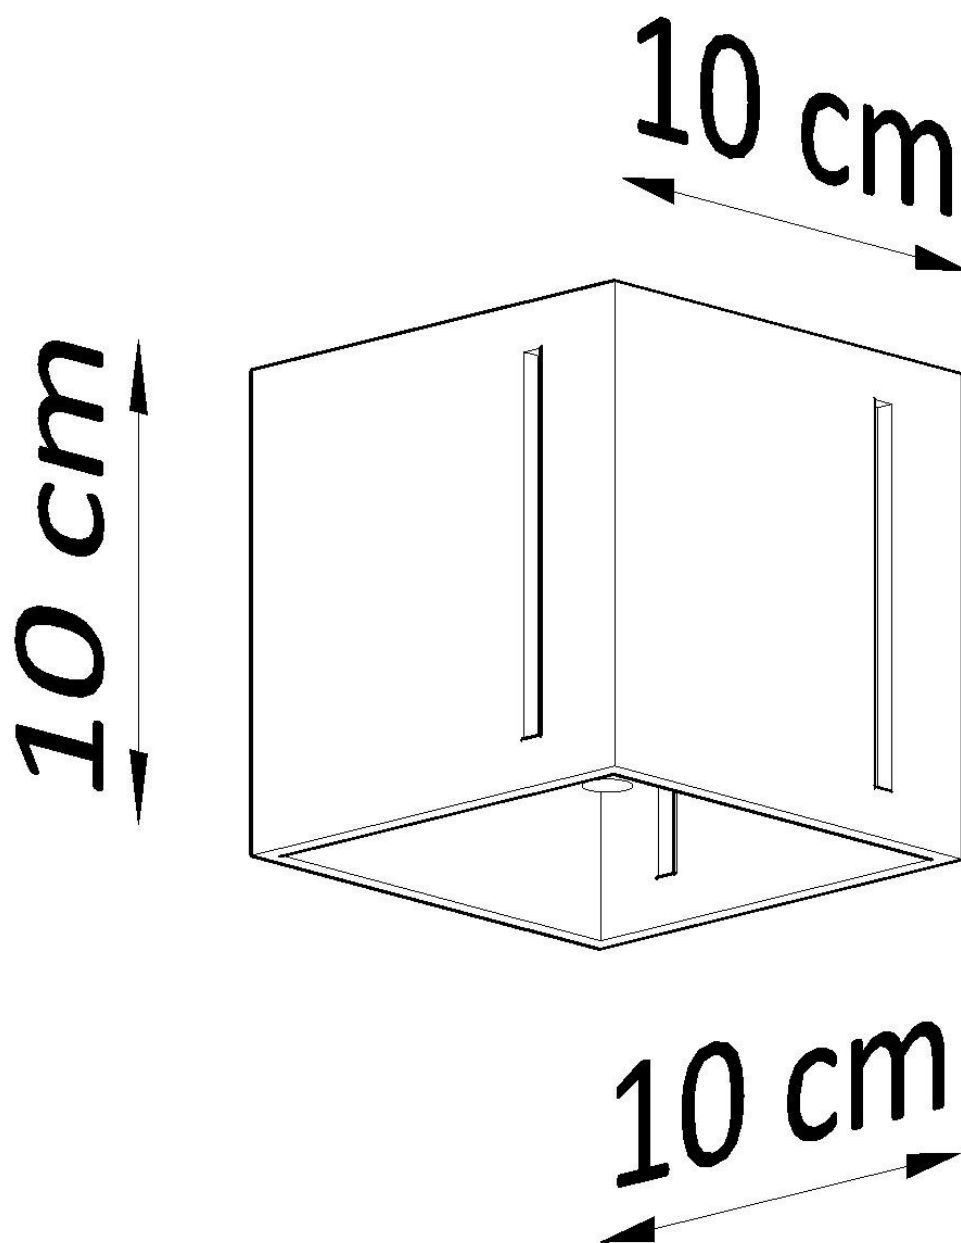

Ficha técnica

Aplique de techo PIXAR blanco, G9

LEDBOX®