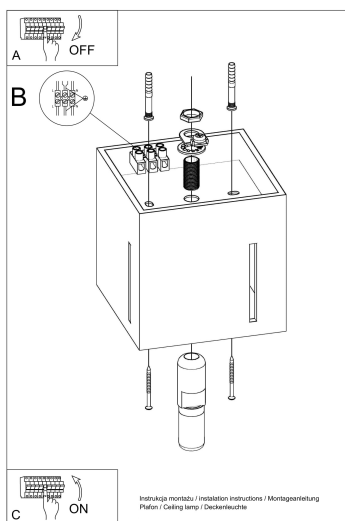

Aplique de techo PIXAR gris, G9

ESPECIFICACIONES

Puntos de Luz	1
Alimentación	AC220V
Casquillo	G9
Otros	Housing
Color	gris
Interior-exterior	Interior
Protección IP	IP20
Estilo	moderno
Estancia	salon

Referencia

LD2020948

Dimensiones del producto

100x100x100mm

Dimensiones del packaging

13x13x13cm

DETALLES

Una serie de lámparas Pixar es una combinación visual increíble, en la que los clásicos y la simplicidad se combinan con elementos futuristas. Esta apariencia interesante decorará e iluminará más de un baño, pasillo, oficina.

Bombilla: G9, 1x40W, 50Hz, 220V, IP20

Bombilla no incluida.

Dimensiones: 10/10/10 cm.

Material: aluminio.

Color: gris

ESQUEMA DE INSTALACIÓN

Ficha técnica

Aplique de techo PIXAR gris, G9

LEDBOX®

GALERIA

Ficha técnica

Aplique de techo PIXAR gris, G9

LEDBOX®

AVISO

Datos sujetos a cambios sin aviso. Excepto errores y omisiones. Asegúrese de utilizar el archivo más reciente posible.