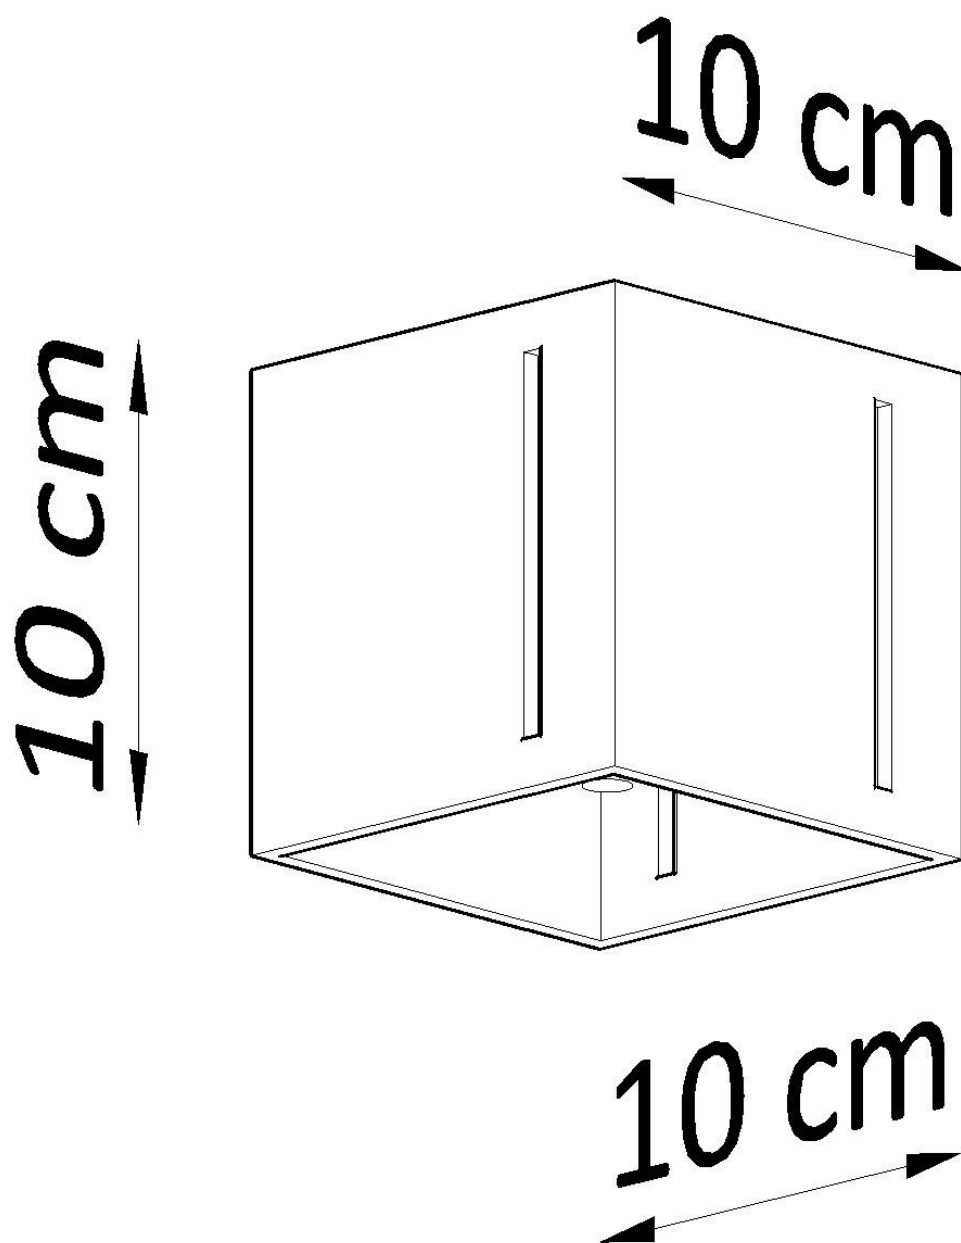

#### Dimensiones del producto

100x100x100mm

#### Dimensiones del packaging

13x13x13cm

Bombilla: G9, 1x40W, 50Hz, 220V, IP20

Bombilla no incluida.

Dimensiones: 10/10/10 cm.

Material: aluminio.

Color: gris