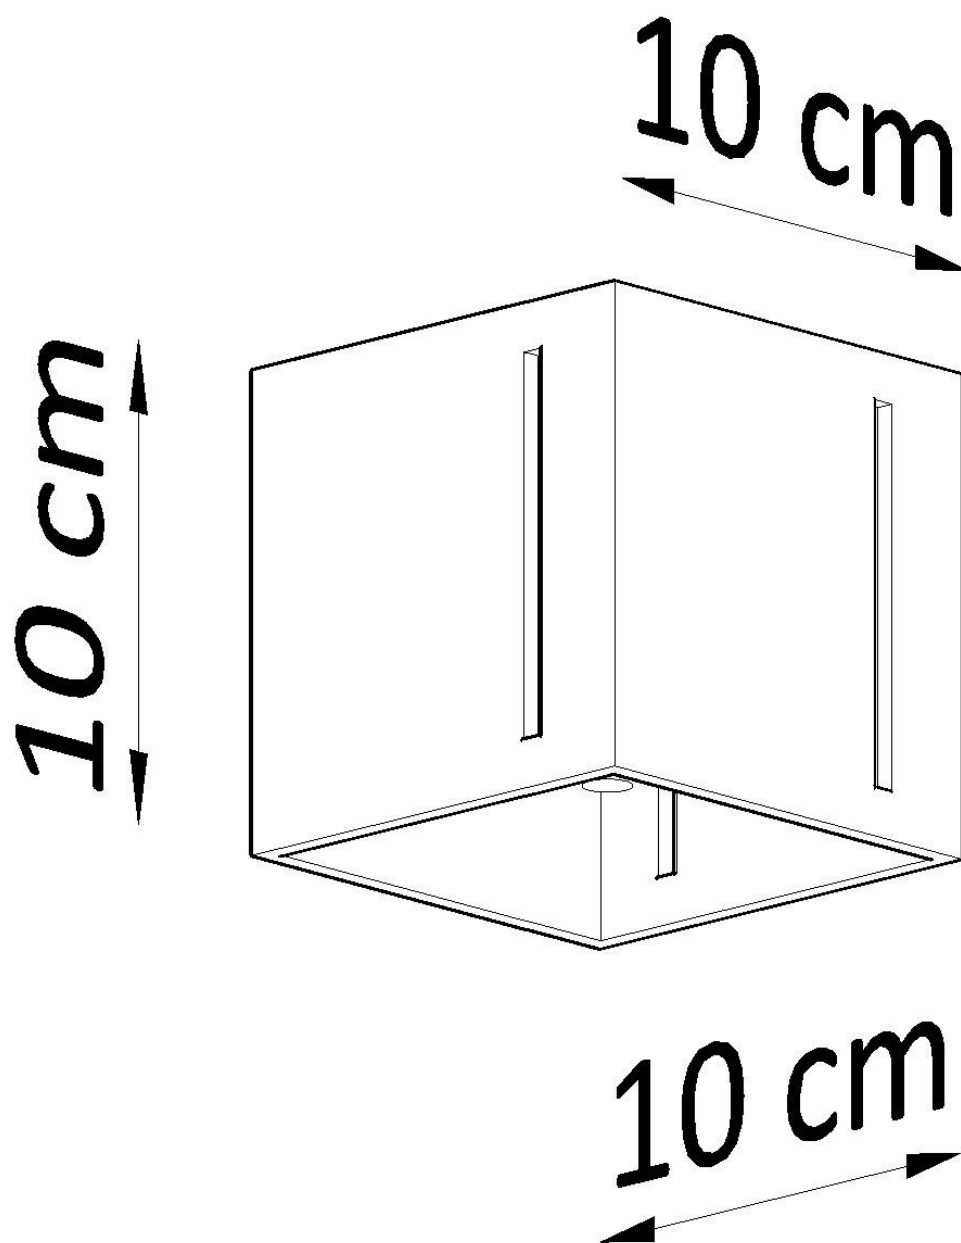

Ficha técnica

Aplique de techo PIXAR gris, G9

LEDBOX®