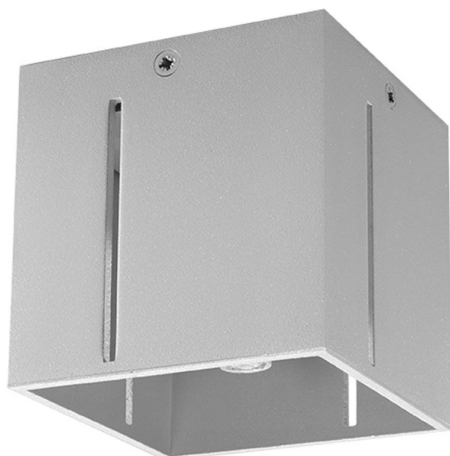

Aplique de techo PIXAR gris, G9

ESPECIFICACIONES

Puntos de Luz	1
Alimentación	AC220V
Casquillo	G9
Otros	Housing
Color	gris
Interior-exterior	Interior
Protección IP	IP20
Estilo	moderno
Estancia	salon

Referencia

LD2020948

Dimensiones del producto

100x100x100mm

Dimensiones del packaging

13x13x13cm

DETALLES

Una serie de lámparas Pixar es una combinación visual increíble, en la que los clásicos y la simplicidad se combinan con elementos futuristas. Esta apariencia interesante decorará e iluminará más de un baño, pasillo, oficina.

Bombilla: G9, 1x40W, 50Hz, 220V, IP20

Bombilla no incluida.

Dimensiones: 10/10/10 cm.

Material: aluminio.

Color: gris

ESQUEMA DE INSTALACIÓN

Ficha técnica

Aplique de techo PIXAR gris, G9

LEDBOX®

GALERIA

Ficha técnica

Aplique de techo PIXAR gris, G9

LEDBOX®

AVISO

Datos sujetos a cambios sin aviso. Excepto errores y omisiones. Asegúrese de utilizar el archivo más reciente posible.