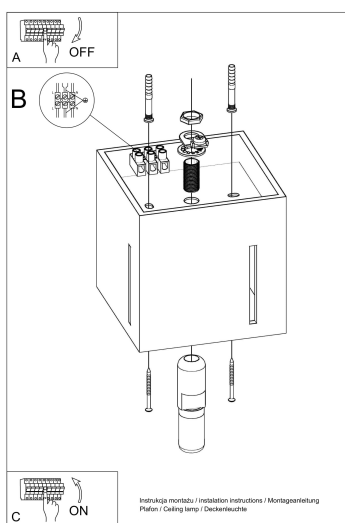

Aplique de techo PIXAR gris, G9

ESPECIFICACIONES

Puntos de Luz	1
Alimentación	AC220V
Casquillo	G9
Otros	Housing
Color	gris
Interior-exterior	Interior
Protección IP	IP20
Estilo	moderno
Estancia	salon

Referencia

LD2020948

Dimensiones del producto

100x100x100mm

Dimensiones del packaging

13x13x13cm

DETALLES

Una serie de lámparas Pixar es una combinación visual increíble, en la que los clásicos y la simplicidad se combinan con elementos futuristas. Esta apariencia interesante decorará e iluminará más de un baño, pasillo, oficina.

Bombilla: G9, 1x40W, 50Hz, 220V, IP20

Bombilla no incluida.

Dimensiones: 10/10/10 cm.

Material: aluminio.

Color: gris

ESQUEMA DE INSTALACIÓN

Ficha técnica

Aplique de techo PIXAR gris, G9

LEDBOX®

GALERIA

Ficha técnica

Aplique de techo PIXAR gris, G9

LEDBOX®

AVISO

Datos sujetos a cambios sin aviso. Excepto errores y omisiones. Asegúrese de utilizar el archivo más reciente posible.