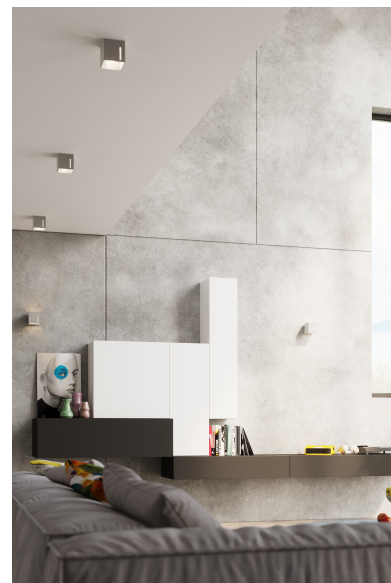

Ficha técnica

Aplique de techo PIXAR gris, G9

LEDBOX®

AVISO

Datos sujetos a cambios sin aviso. Excepto errores y omisiones. Asegúrese de utilizar el archivo más reciente posible.