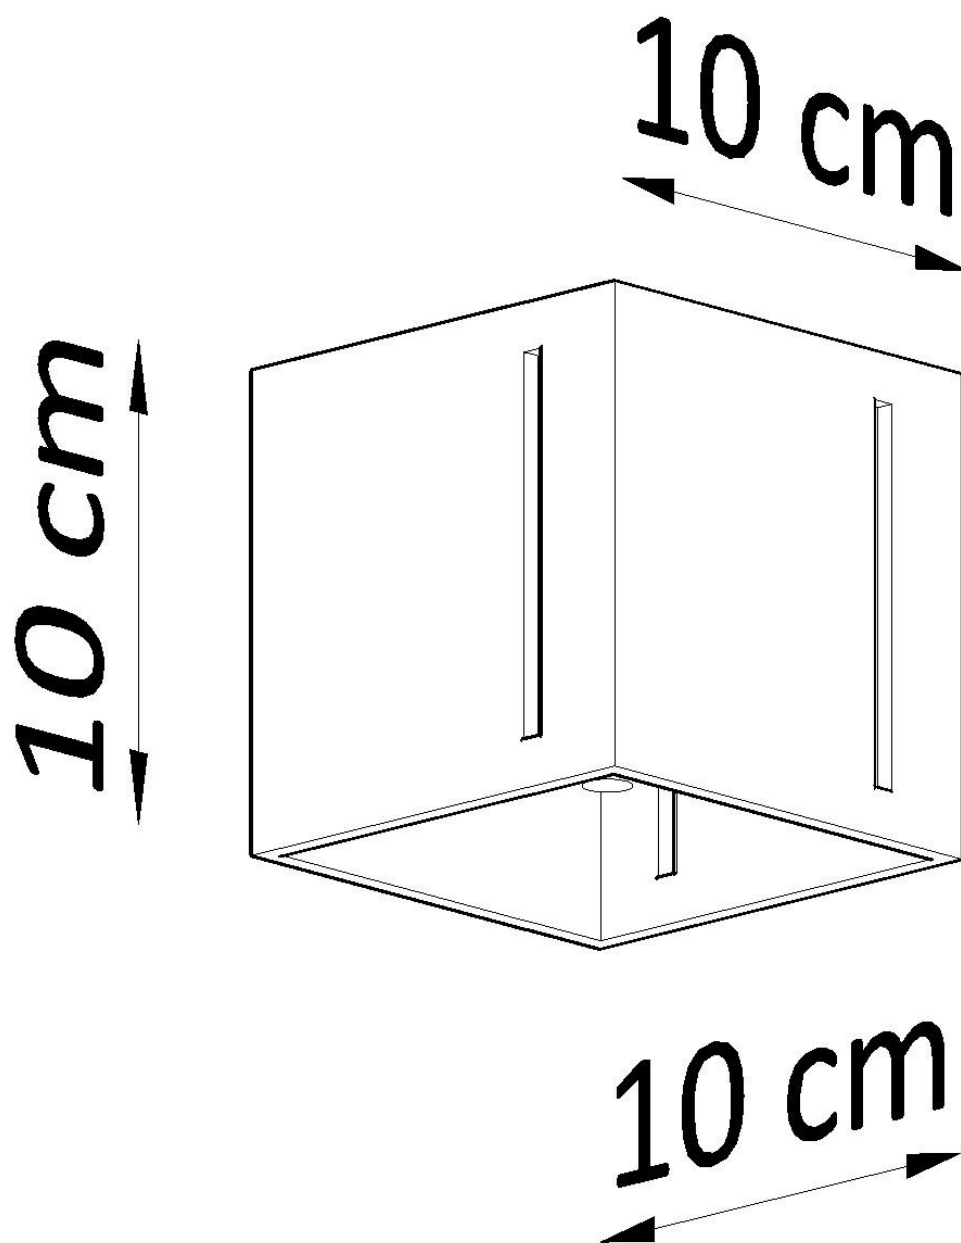

Ficha técnica

Aplique de techo PIXAR negro, G9

LEDBOX®