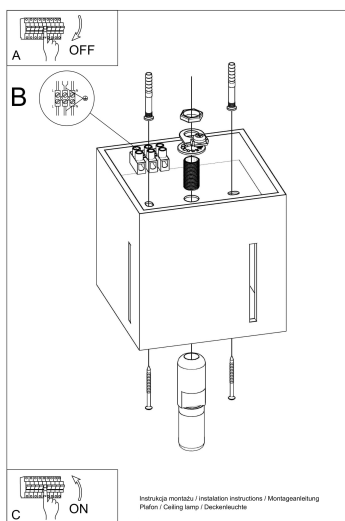

Aplique de techo PIXAR negro, G9

ESPECIFICACIONES

Puntos de Luz	1
Alimentación	AC220V
Casquillo	G9
Otros	Housing
Color	negro
Interior-exterior	Interior
Protección IP	IP20
Estilo	moderno
Estancia	salon

Referencia

Bombilla: G9, 1x40W, 50Hz, 220V, IP20

Bombilla no incluida.

Dimensiones: 10/10/10 cm.

Material: aluminio.

De color negro

ESQUEMA DE INSTALACIÓN

Ficha técnica

Aplique de techo PIXAR negro, G9

LEDBOX®

GALERIA

Ficha técnica

Aplique de techo PIXAR negro, G9

LEDBOX®

AVISO

Datos sujetos a cambios sin aviso. Excepto errores y omisiones. Asegúrese de utilizar el archivo más reciente posible.