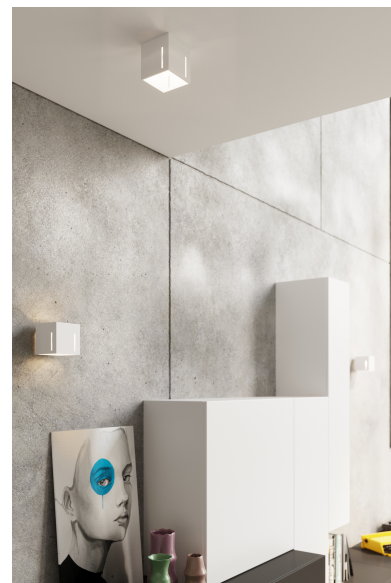

AVISO

Datos sujetos a cambios sin aviso. Excepto errores y omisiones. Asegúrese de utilizar el archivo más reciente posible.