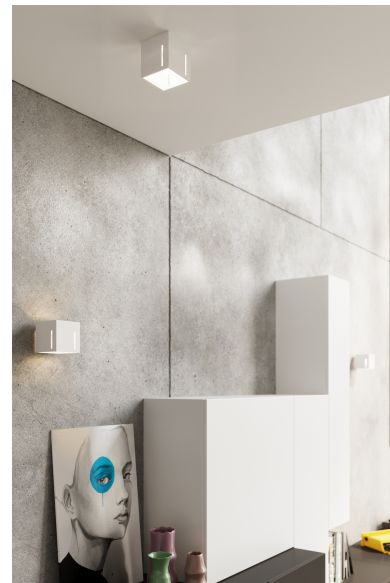

Ficha técnica

Aplique de pared PIXAR blanco, G9

LEDBOX®

AVISO

Datos sujetos a cambios sin aviso. Excepto errores y omisiones. Asegúrese de utilizar el archivo más reciente posible.