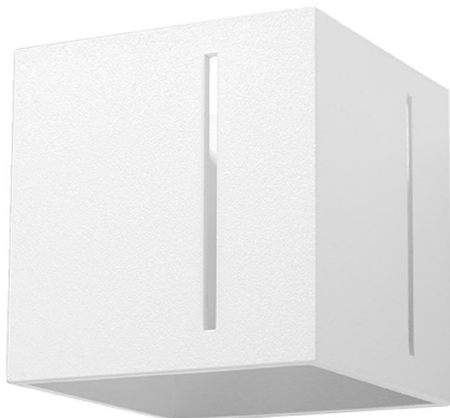

## Aplique de pared PIXAR blanco, G9

### ESPECIFICACIONES

Puntos de Luz	1
Alimentación	AC220V
Casquillo	G9
Otros	Housing
Color	blanco
Interior-exterior	Interior
Protección IP	IP20
Estilo	moderno
Estancia	salon

#### Dimensiones del producto

100x120x100mm

Bombilla: G9, 1x40W, 50Hz, 220V, IP20

Bombilla no incluida.

Dimensiones: 10/12/10 cm

Material: aluminio.

Color blanco