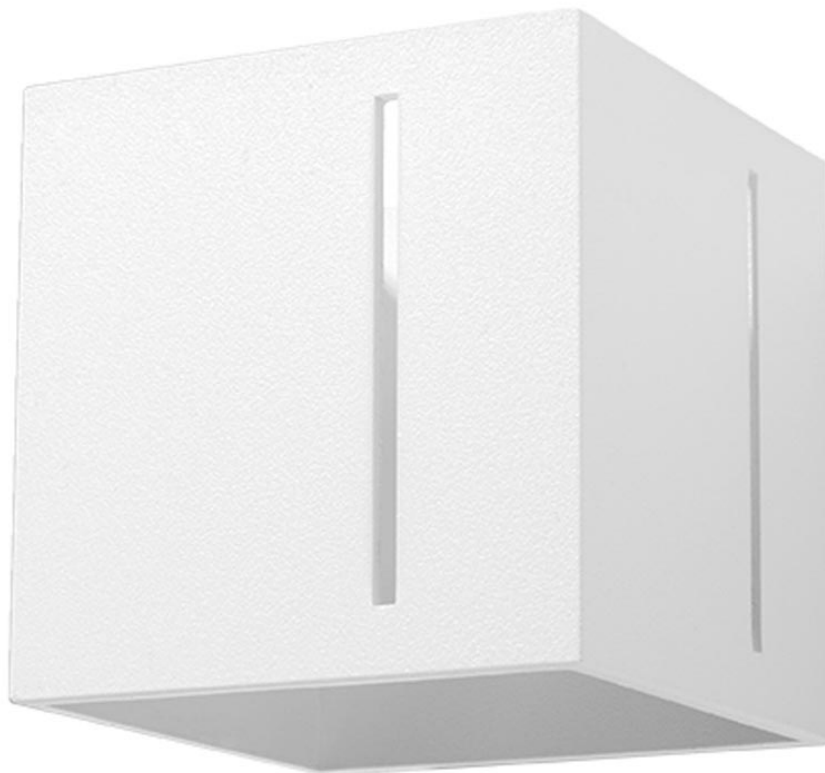

Aplique de pared PIXAR blanco, G9

ESPECIFICACIONES

Puntos de Luz	1
Alimentación	AC220V
Casquillo	G9
Otros	Housing
Color	blanco
Interior-exterior	Interior
Protección IP	IP20
Estilo	moderno
Estancia	salon

Referencia

LD2020950

Dimensiones del producto

100x120x100mm

Dimensiones del packaging

13x13x13cm

DETALLES

Una serie de lámparas Pixar es una combinación visual increíble, en la que los clásicos y la simplicidad se combinan con elementos futuristas. Esta apariencia interesante decorará e iluminará más de un baño, pasillo, oficina.

Bombilla: G9, 1x40W, 50Hz, 220V, IP20

Bombilla no incluida.

Dimensiones: 10/12/10 cm

Material: aluminio.

Color blanco

ESQUEMA DE INSTALACIÓN

Ficha técnica

Aplique de pared PIXAR blanco, G9

LEDBOX®

GALERIA

Ficha técnica

Aplique de pared PIXAR blanco, G9

LEDBOX®

AVISO

Datos sujetos a cambios sin aviso. Excepto errores y omisiones. Asegúrese de utilizar el archivo más reciente posible.