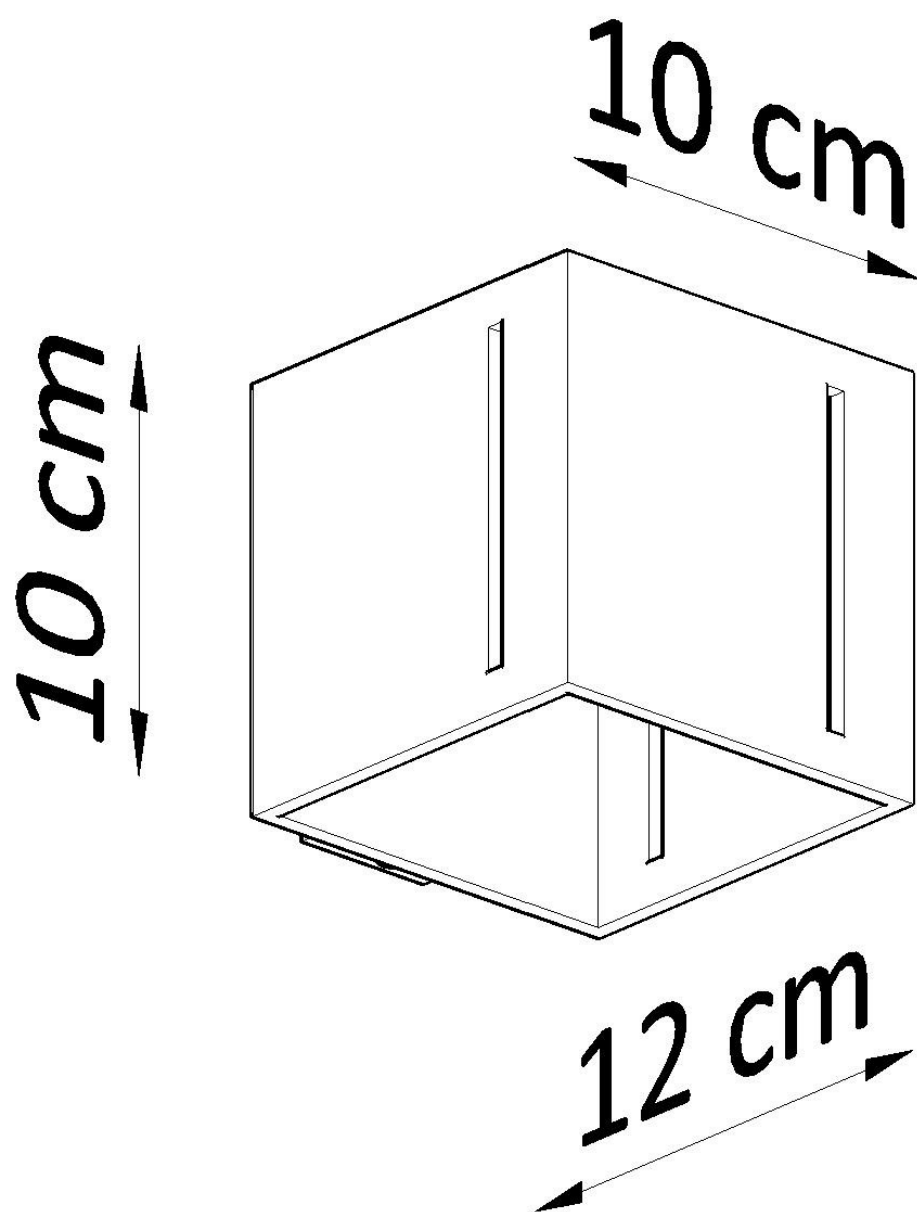

Ficha técnica

Aplique de pared PIXAR blanco, G9

LEDBOX®