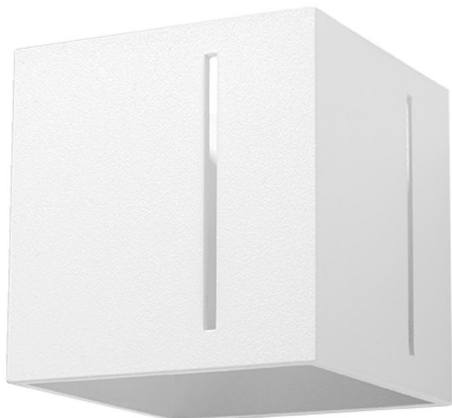

Aplique de pared PIXAR blanco, G9

ESPECIFICACIONES

Puntos de Luz	1
Alimentación	AC220V
Casquillo	G9
Otros	Housing
Color	blanco
Interior-exterior	Interior
Protección IP	IP20
Estilo	moderno
Estancia	salon

Referencia

LD2020950

Dimensiones del producto

100x120x100mm

Dimensiones del packaging

13x13x13cm

DETALLES

Una serie de lámparas Pixar es una combinación visual increíble, en la que los clásicos y la simplicidad se combinan con elementos futuristas. Esta apariencia interesante decorará e iluminará más de un baño, pasillo, oficina.

Bombilla: G9, 1x40W, 50Hz, 220V, IP20

Bombilla no incluida.

Dimensiones: 10/12/10 cm

Material: aluminio.

Color blanco

ESQUEMA DE INSTALACIÓN

Ficha técnica

Aplique de pared PIXAR blanco, G9