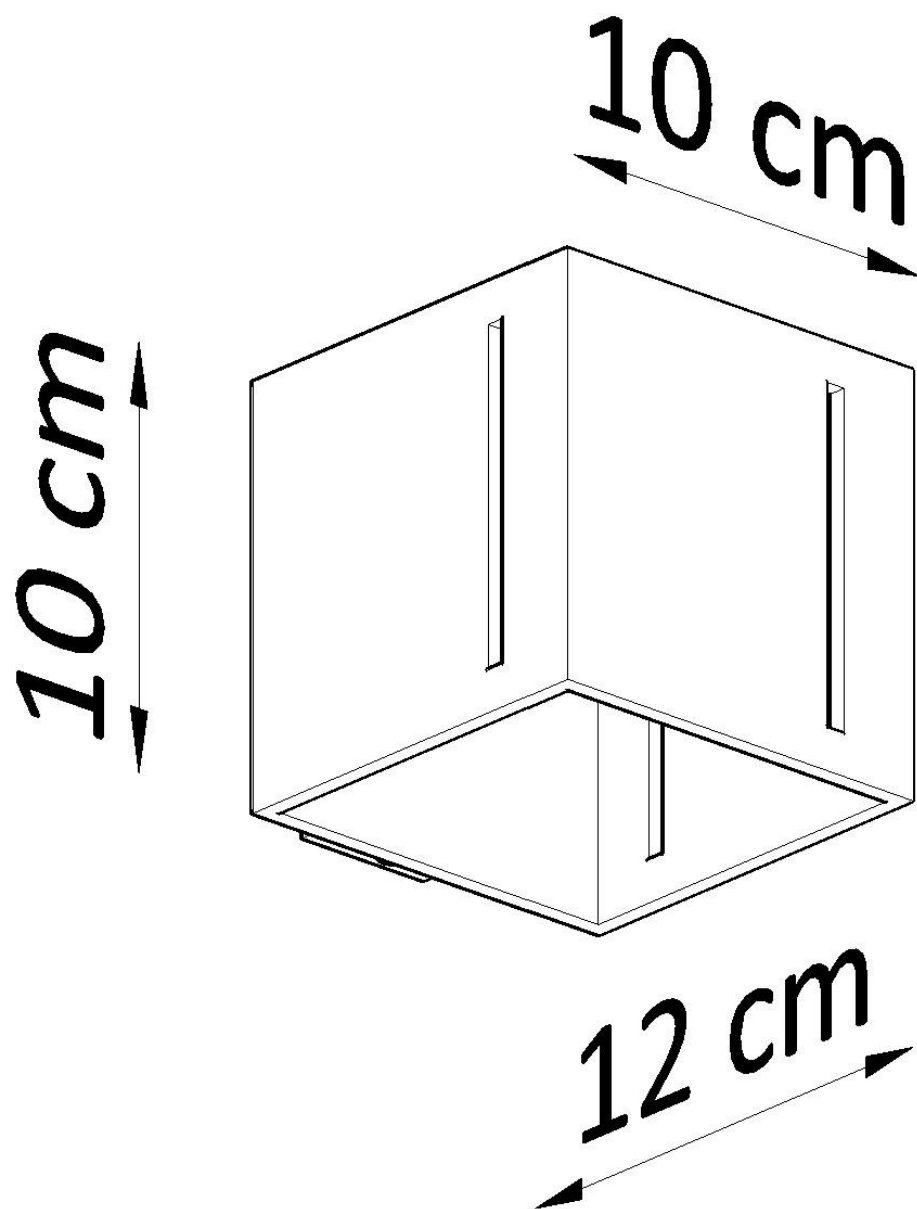

Ficha técnica

Aplique de pared PIXAR blanco, G9

LEDBOX®