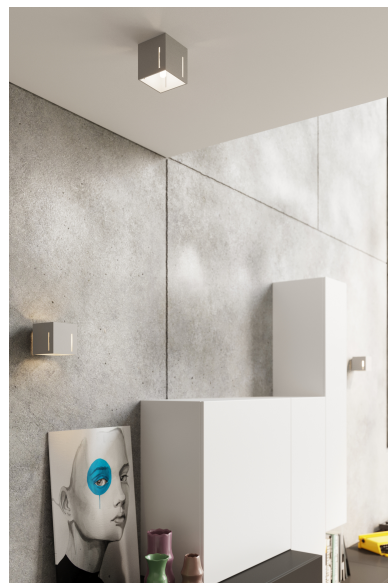

Ficha técnica

Aplique de pared PIXAR gris, G9

LEDBOX®

AVISO

Datos sujetos a cambios sin aviso. Excepto errores y omisiones. Asegúrese de utilizar el archivo más reciente posible.