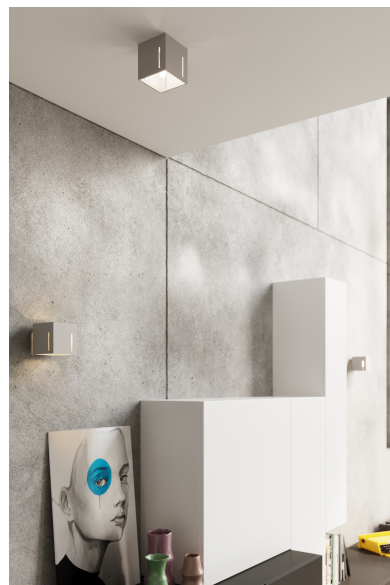

Ficha técnica

Aplique de pared PIXAR gris, G9

LEDBOX®

AVISO

Datos sujetos a cambios sin aviso. Excepto errores y omisiones. Asegúrese de utilizar el archivo más reciente posible.