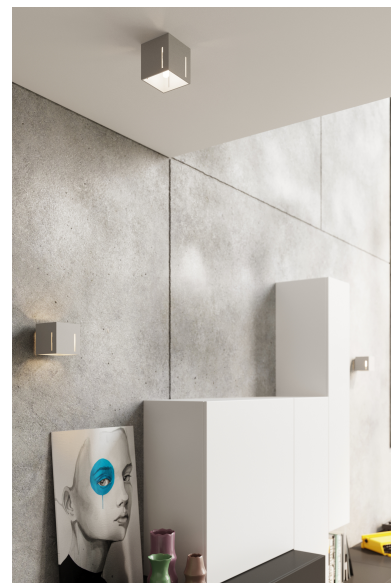

Ficha técnica

Aplique de pared PIXAR gris, G9

LEDBOX®

AVISO

Datos sujetos a cambios sin aviso. Excepto errores y omisiones. Asegúrese de utilizar el archivo más reciente posible.