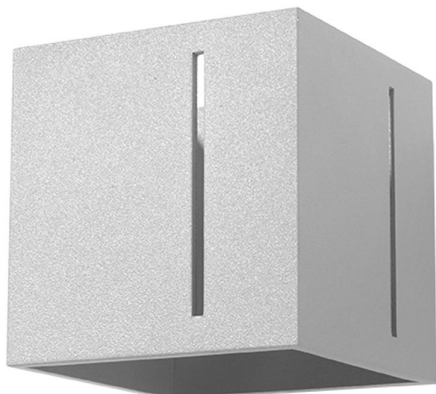

Aplique de pared PIXAR gris, G9

ESPECIFICACIONES

Puntos de Luz	1
Alimentación	AC220V
Casquillo	G9
Otros	Housing
Color	gris
Interior-exterior	Interior
Protección IP	IP20
Estilo	moderno
Estancia	salon

Referencia

LD2020951

Dimensiones del producto

100x120x100mm

Dimensiones del packaging

13x13x13cm

DETALLES

Una serie de lámparas Pixar es una combinación visual increíble, en la que los clásicos y la simplicidad se combinan con elementos futuristas. Esta apariencia interesante decorará e iluminará más de un baño, pasillo, oficina.

Bombilla: G9, 1x40W, 50Hz, 220V, IP20

Bombilla no incluida.

Dimensiones: 10/12/10 cm

Material: aluminio.

Color: gris

ESQUEMA DE INSTALACIÓN

Ficha técnica

Aplique de pared PIXAR gris, G9