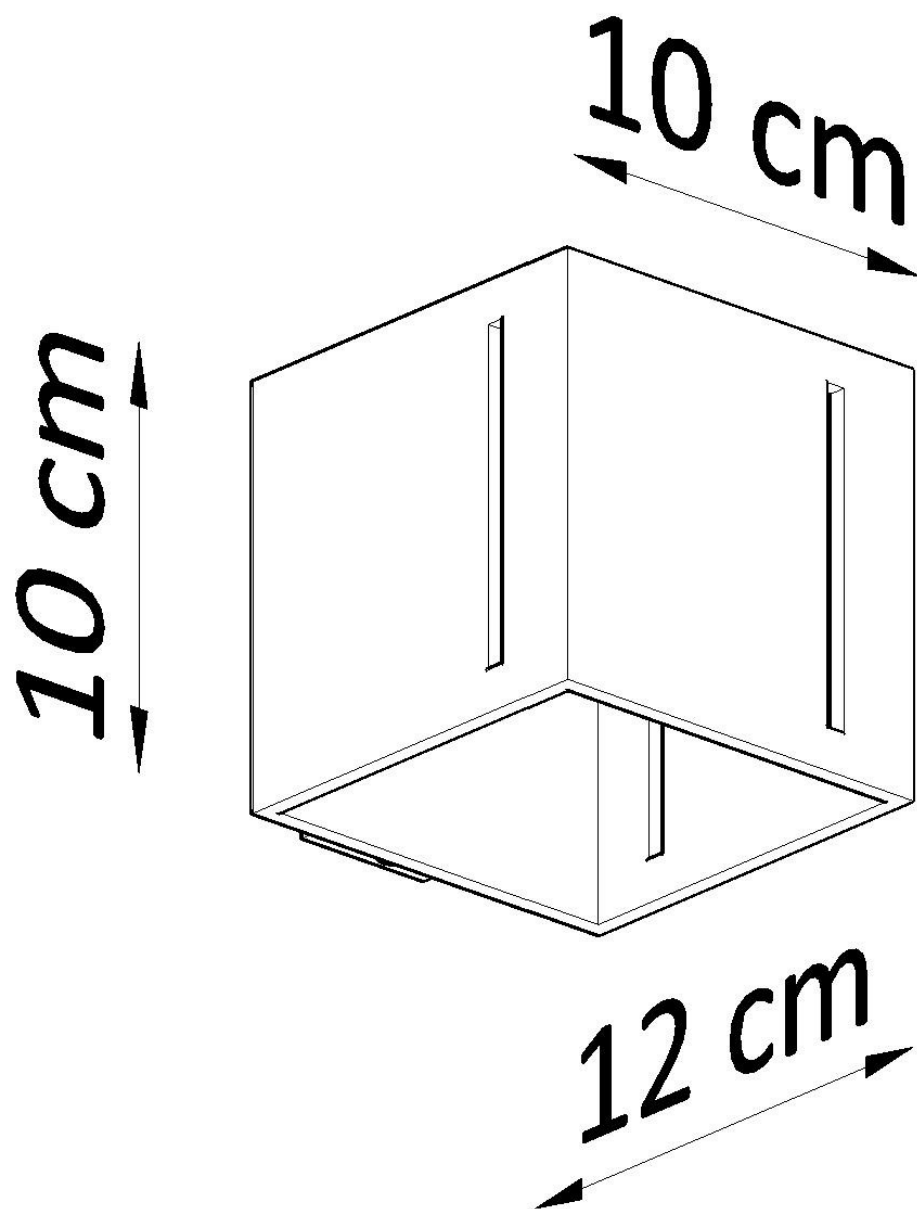

Ficha técnica

Aplique de pared PIXAR gris, G9

LEDBOX®