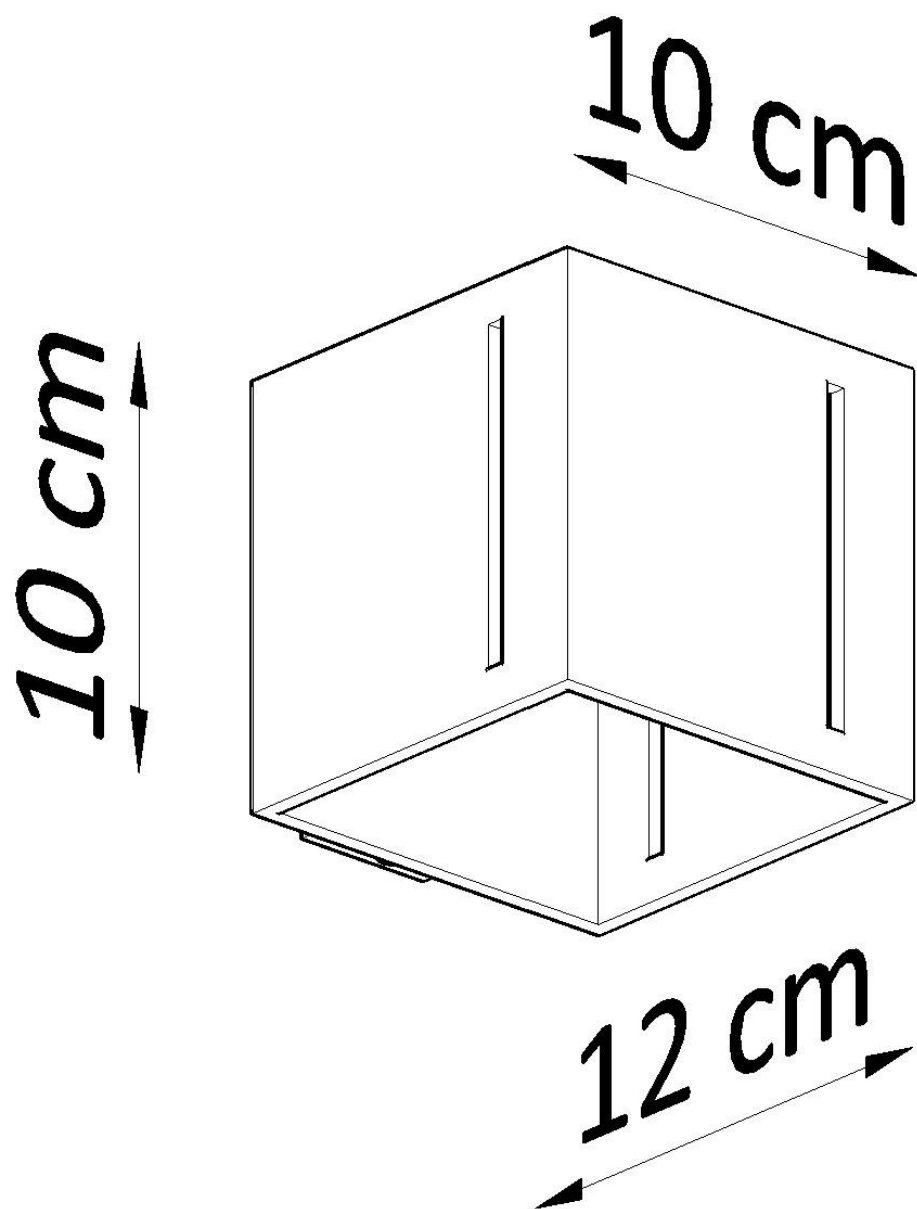

Ficha técnica

Aplique de pared PIXAR negro, G9

LEDBOX®