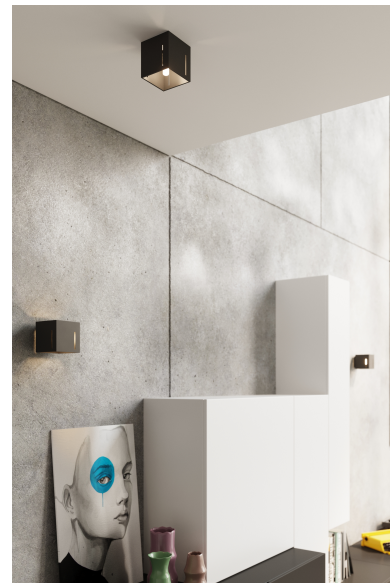

Ficha técnica

Aplique de pared PIXAR negro, G9

LEDBOX®

AVISO

Datos sujetos a cambios sin aviso. Excepto errores y omisiones. Asegúrese de utilizar el archivo más reciente posible.