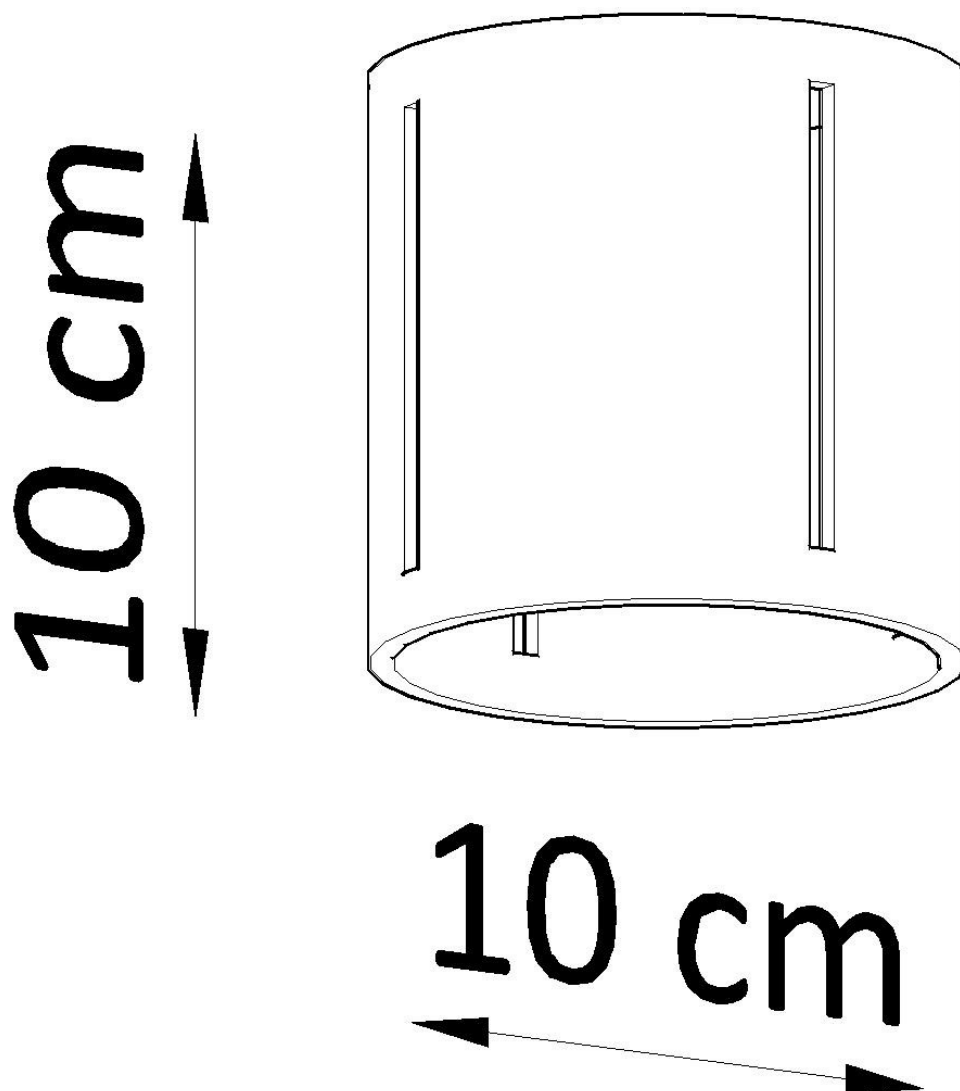

Ficha técnica

Aplique de techo INEZ negro, G9

LEDBOX®