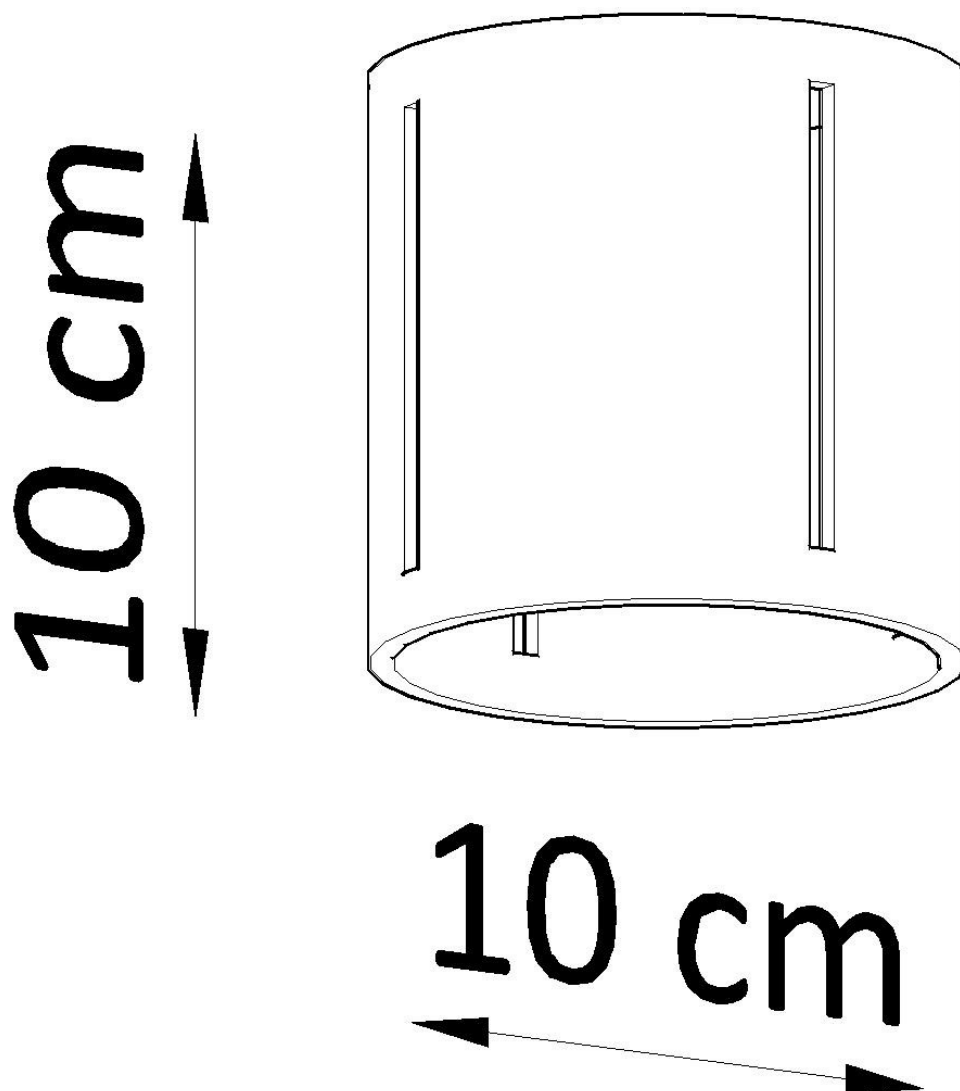

Ficha técnica

Aplique de techo INEZ gris, G9

LEDBOX®