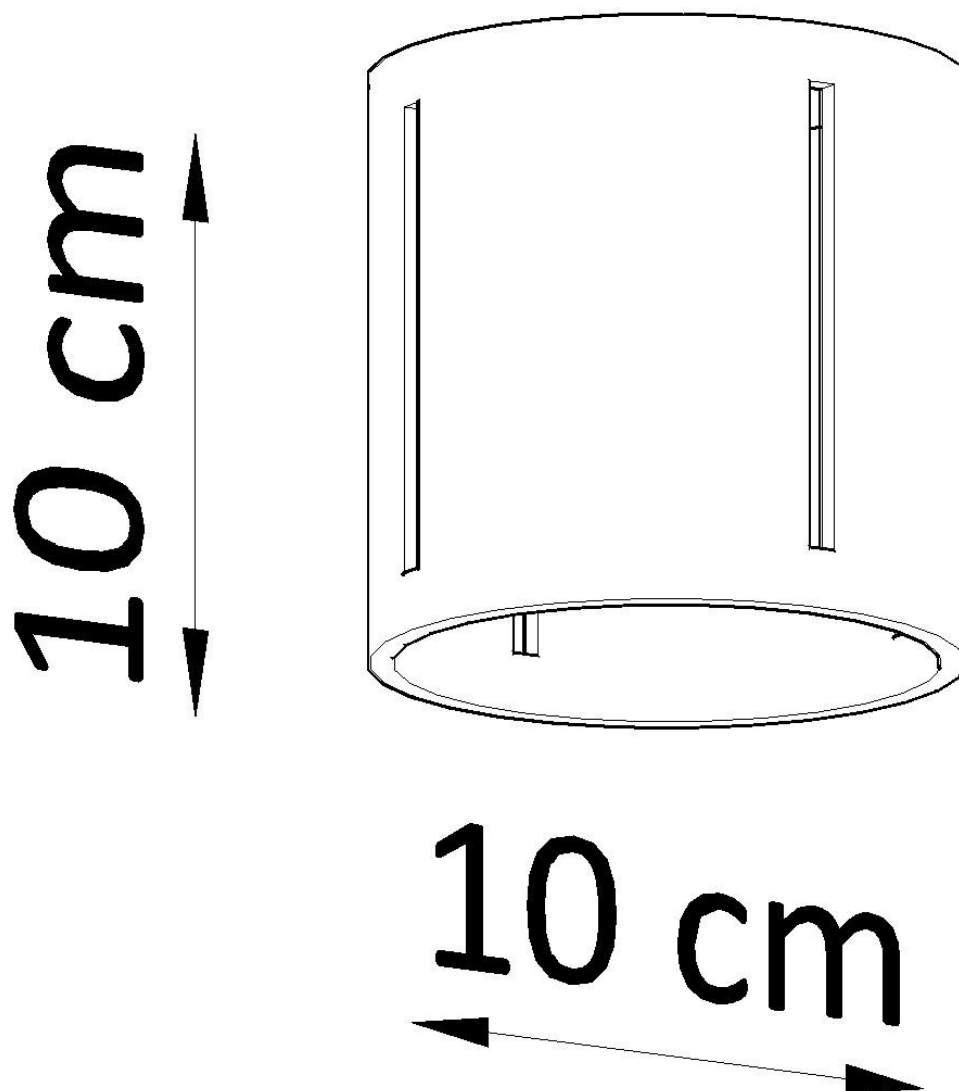

Ficha técnica

Aplique de techo INEZ gris, G9

LEDBOX®