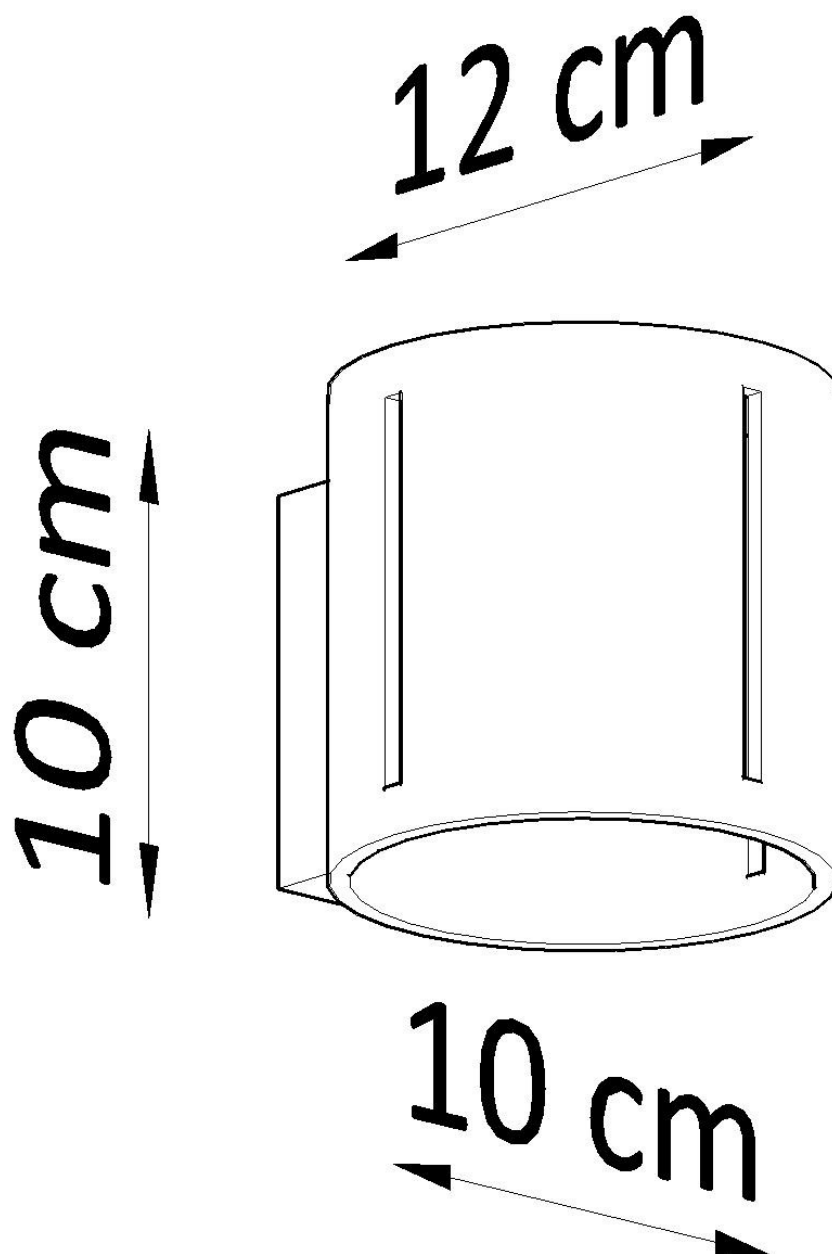

Ficha técnica

Aplique de pared INEZ blanco, G9

LEDBOX®