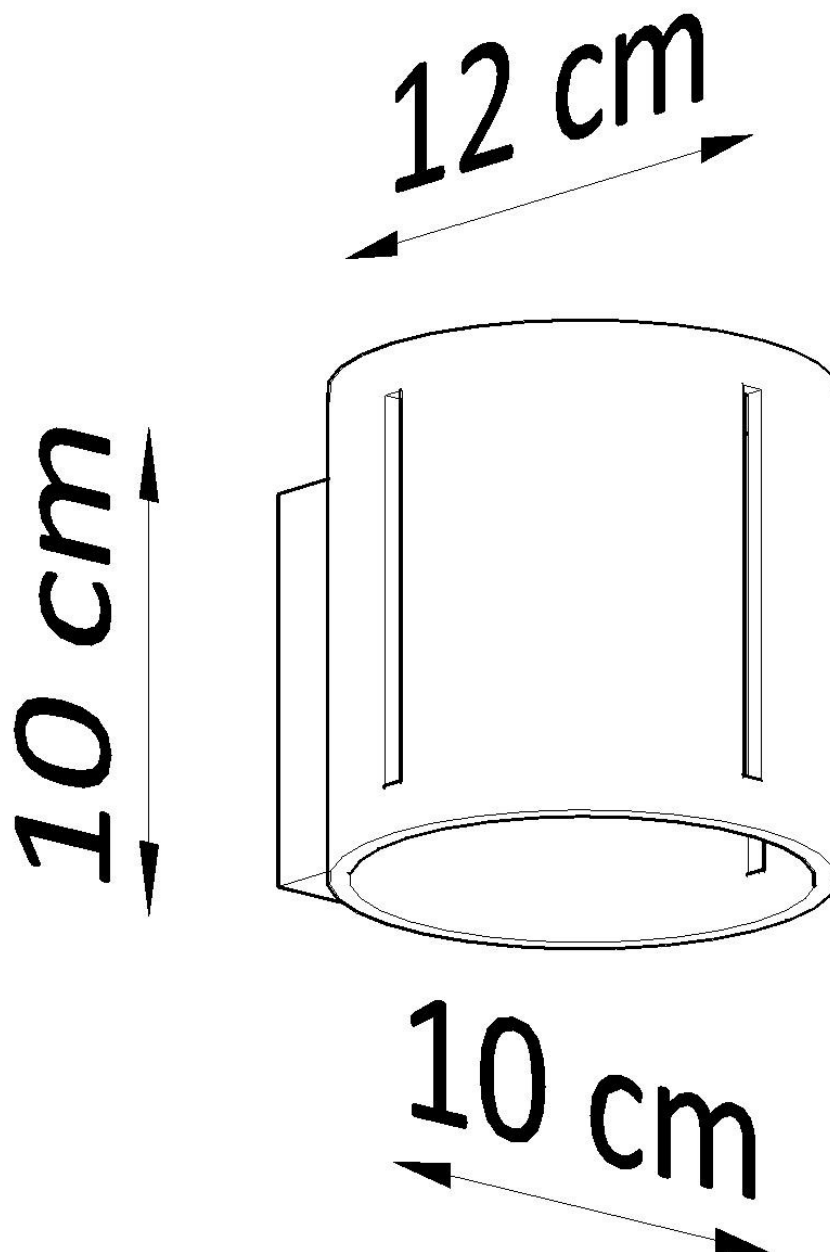

Ficha técnica

Aplique de pared INEZ blanco, G9

LEDBOX®