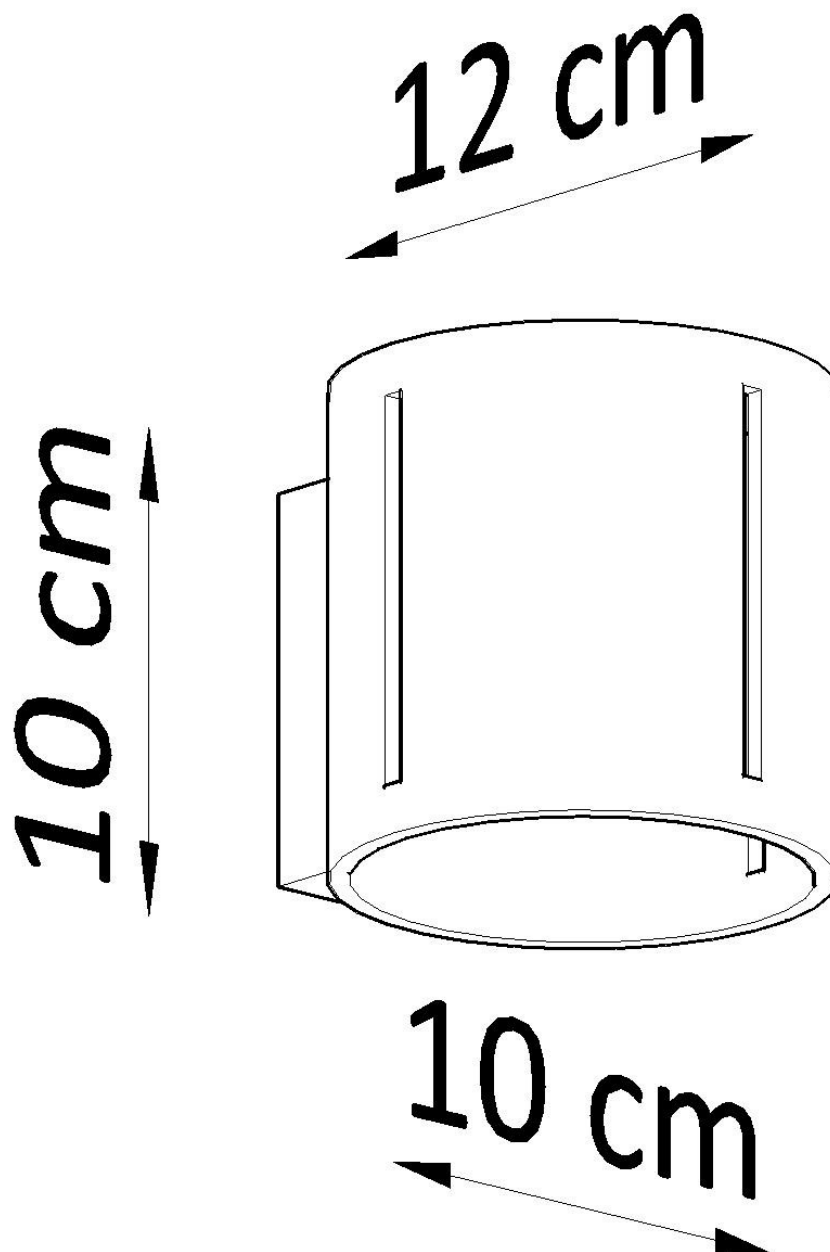

Ficha técnica

Aplique de pared INEZ negro, G9

LEDBOX®