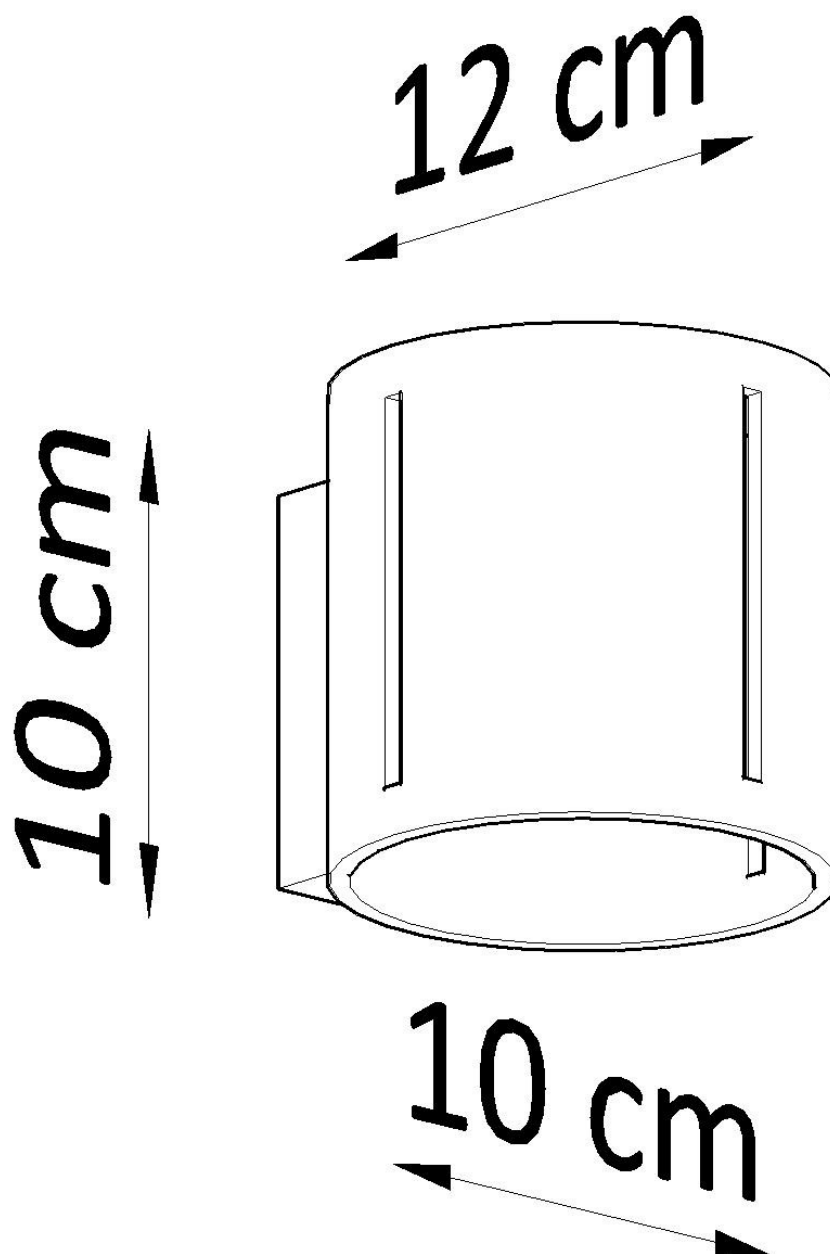

Referencia

LD2020958

Dimensiones del producto

100x120x100mm

Dimensiones del packaging

13x13x13cm

DETALLES

Las lámparas Inez modernas son la excelencia de estilo minimalista y una decoración inusualmente interesante. Esta serie tiene luminarias cilíndricas excepcionalmente hermosas abiertas en la parte inferior y la parte superior. Tal diseño permite tener la iluminación que crea una iluminación atractiva y enfatiza el carácter moderno del interior. Varias versiones de color con tonos bajadas coincidirán con la lámpara a un diseño de habitación

específico. Ideal para los amantes del minimalismo y los muebles para el hogar de vanguardia.

Bombilla: G9, 1x40W, 50Hz, 220V, IP20

Bombilla no incluida.

Dimensiones: 10/12/10 cm

Material: aluminio.

Color: gris

Ficha técnica

Aplique de pared INEZ gris, G9

LEDBOX®

ESQUEMA DE INSTALACIÓN

Ficha técnica

Aplique de pared INEZ gris, G9

LEDBOX®

GALERIA