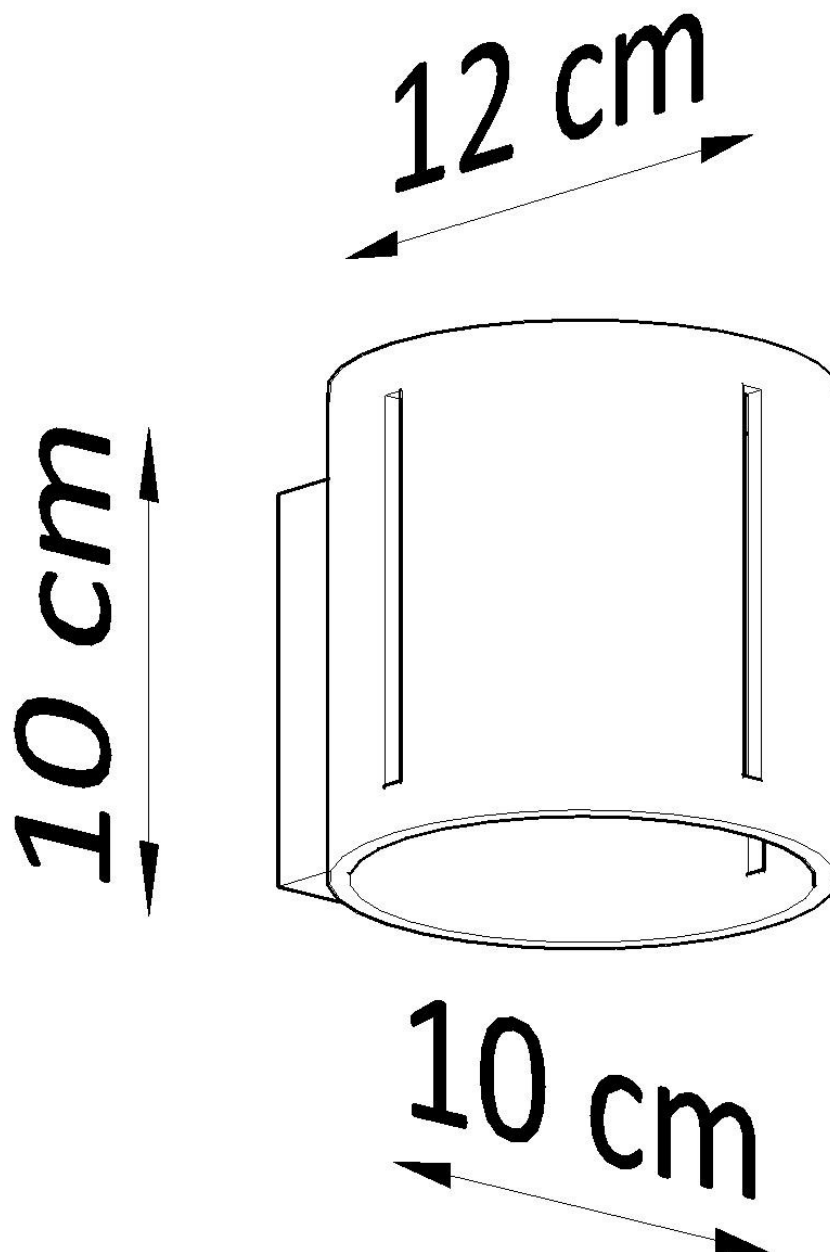

Ficha técnica

Aplique de pared INEZ gris, G9

LEDBOX®