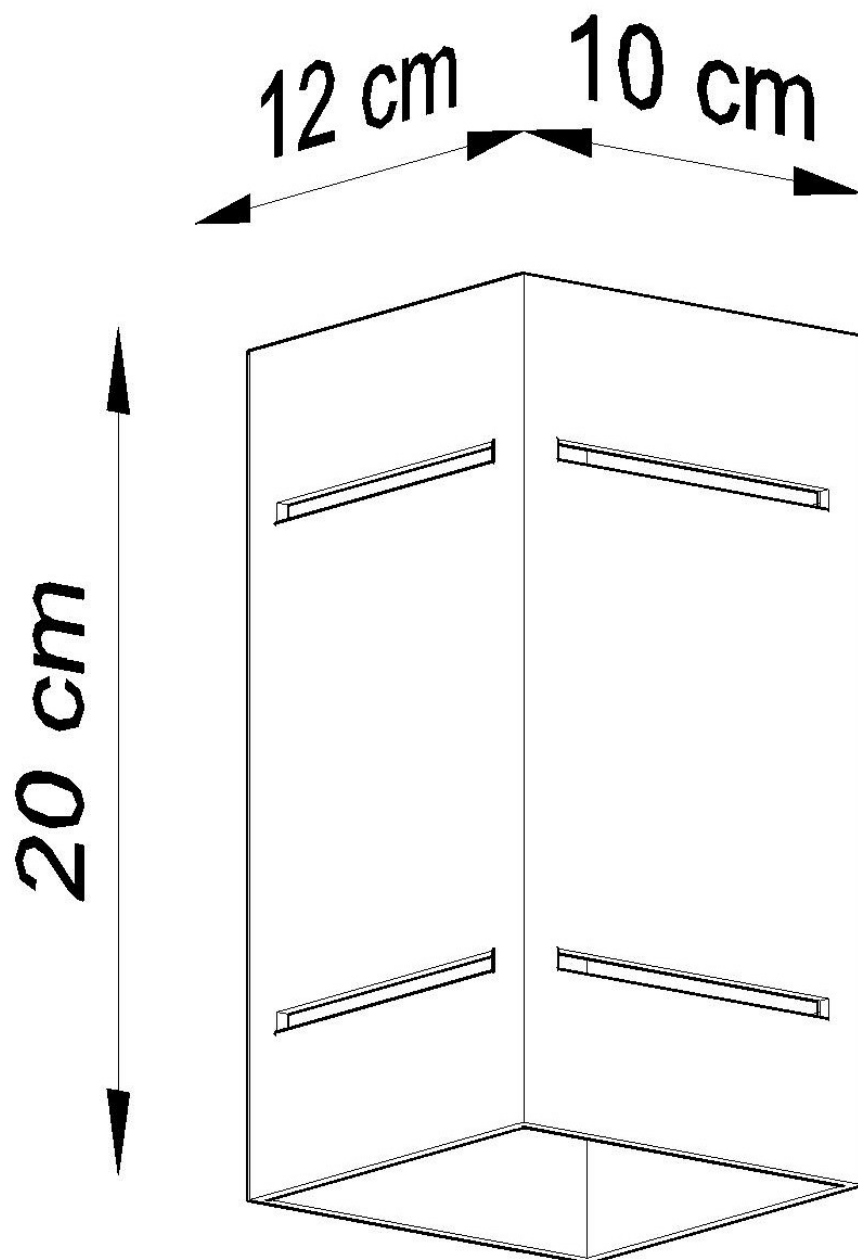

Ficha técnica

Aplique de pared BLOCCO blanco, G9

LEDBOX®