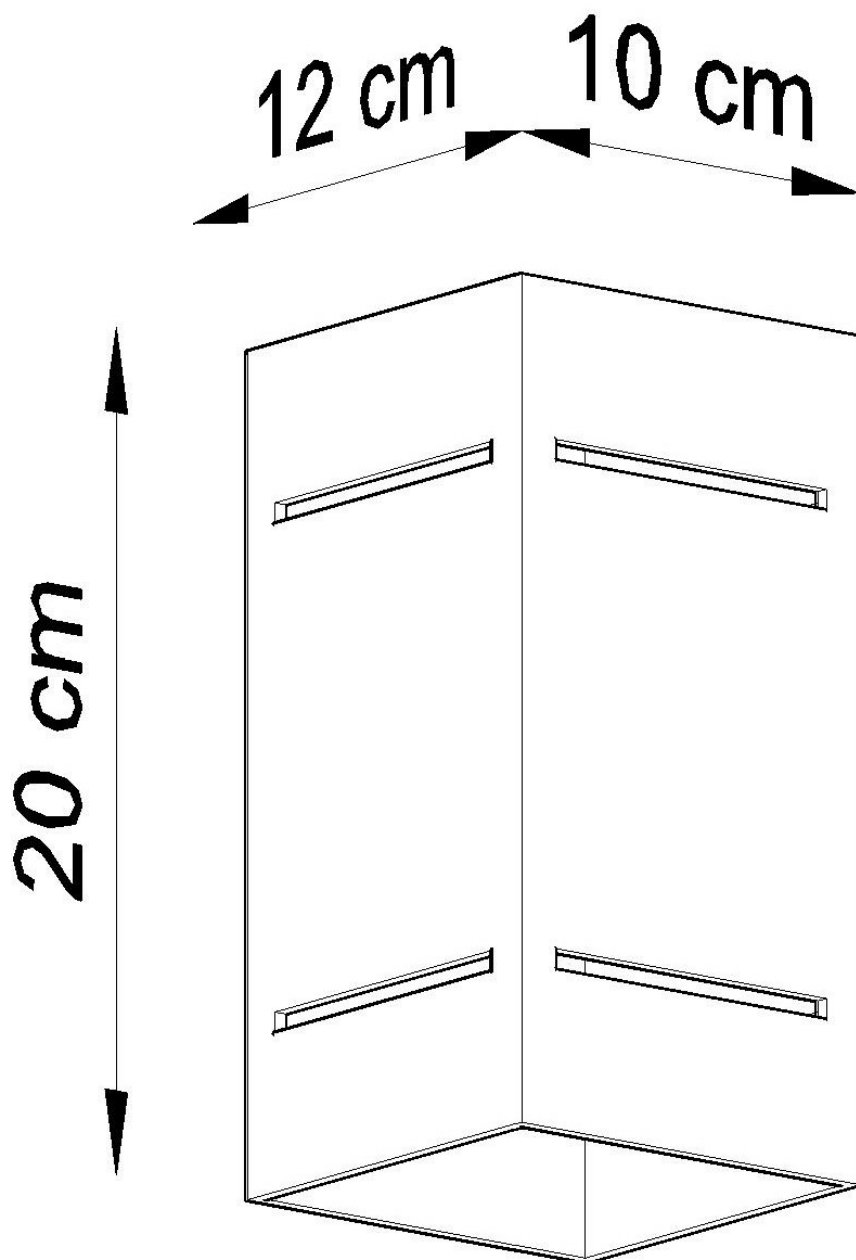

Ficha técnica

Aplique de pared BLOCCO blanco, G9

LEDBOX®