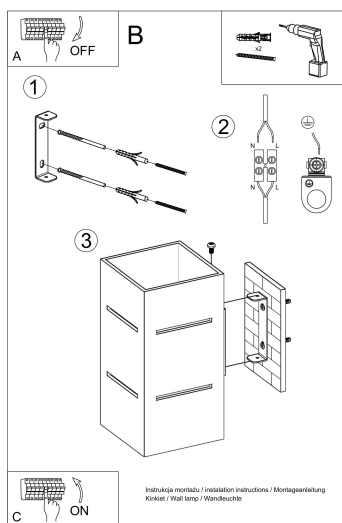

Ficha técnica

Aplique de pared BLOCCO blanco, G9

LEDBOX®

AVISO

Datos sujetos a cambios sin aviso. Excepto errores y omisiones. Asegúrese de utilizar el archivo más reciente posible.