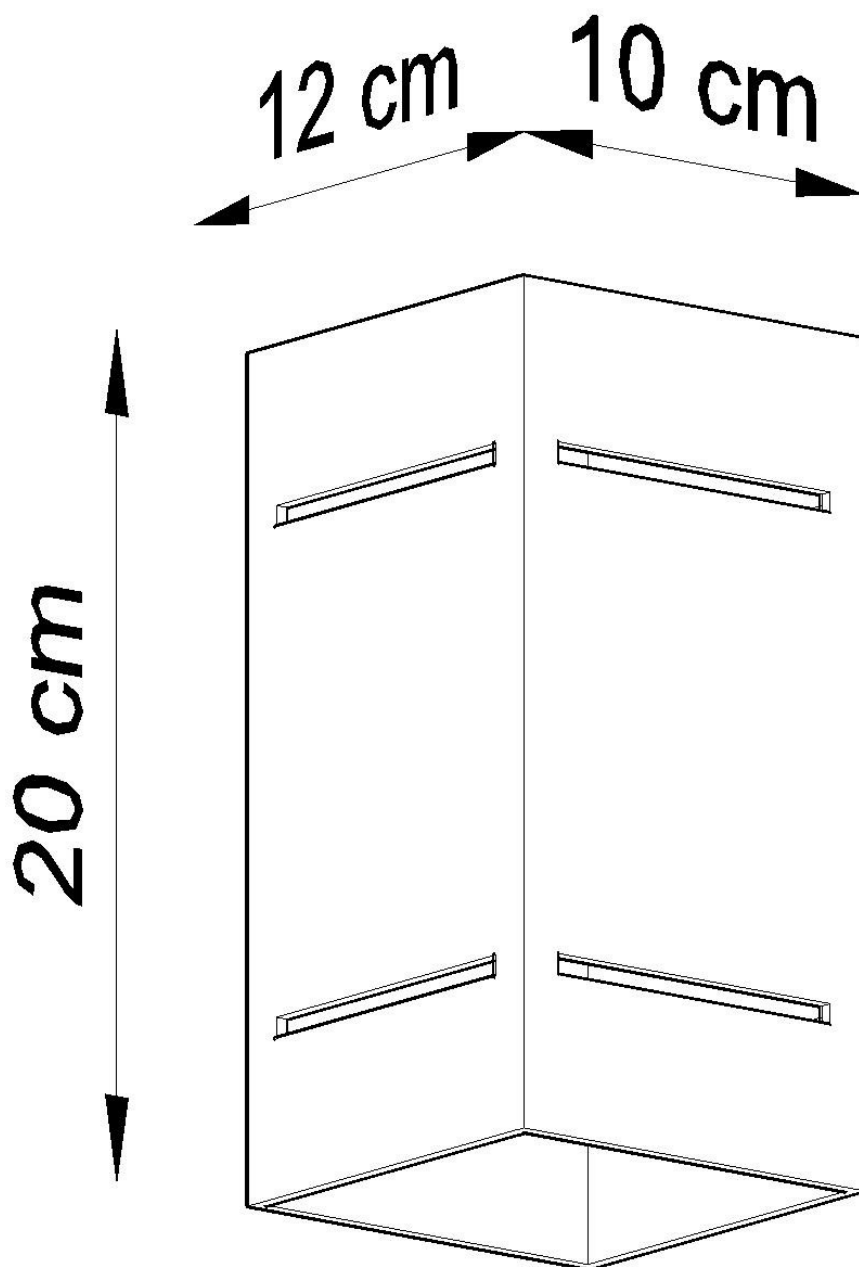

Ficha técnica

Aplique de pared BLOCCO negro, G9

LEDBOX®