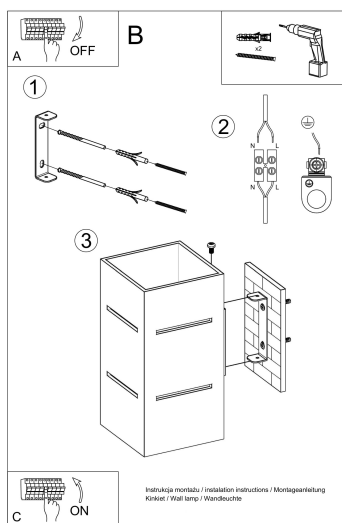

Referencia

LD2020960

Dimensiones del producto

100x120x200mm

Dimensiones del packaging

31x14x14cm

DETALLES

Este pequeño, pero también eficaz, el sconce de la pared, perfectamente, muchos arreglos diferentes. Apareciendo en color blanco, negro o gris, lo que le da la posibilidad de que se adapte a los muebles y los fondos de pantalla. La lámpara se destaca con una pequeña construcción, por lo que es una excelente opción para una fuente de luz adicional. Vale la pena montar la lámpara de pared en el pasillo, la habitación pequeña y la habitación

de los niños. La luz emitida, segura, será suficiente para un espacio pequeño.

Bombilla: G9, 1x40W, 50Hz, 220V, IP20

Bombilla no incluida.

Dimensiones: 10/12/20 cm.

Material: aluminio.

De color negro

ESQUEMA DE INSTALACIÓN

Ficha técnica

Aplique de pared BLOCCO negro, G9

LEDBOX®

GALERIA

Ficha técnica

Aplique de pared BLOCCO negro, G9

LEDBOX®

AVISO