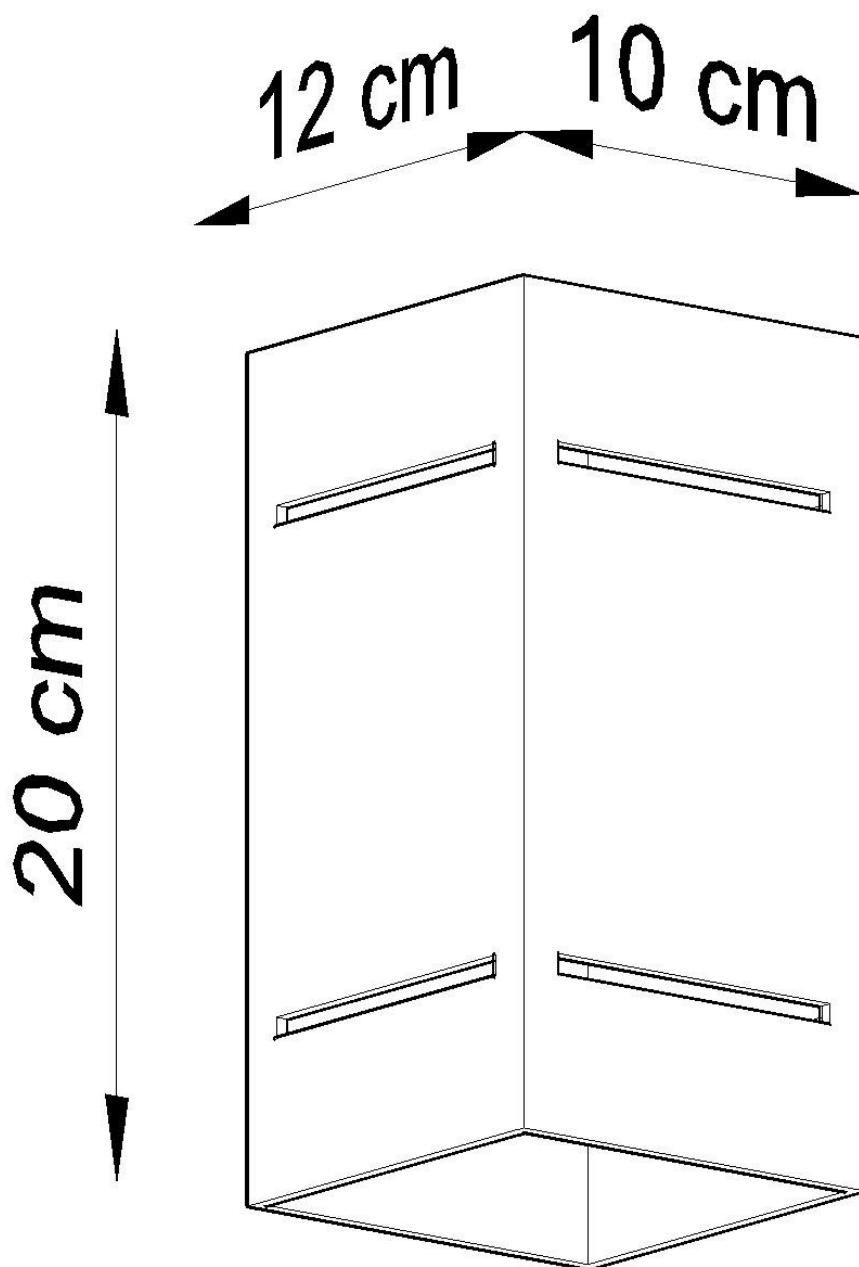

Ficha técnica

Aplique de pared BLOCCO gris, G9

LEDBOX®