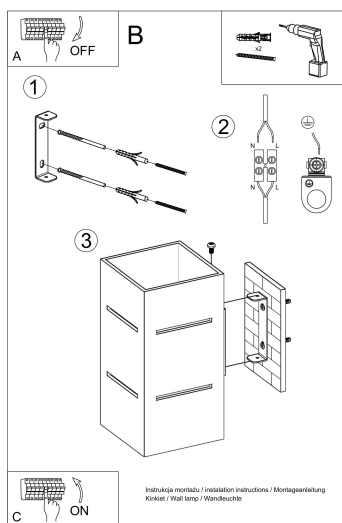

Ficha técnica

Aplique de pared BLOCCO gris, G9

LEDBOX®

AVISO

Datos sujetos a cambios sin aviso. Excepto errores y omisiones. Asegúrese de utilizar el archivo más reciente posible.