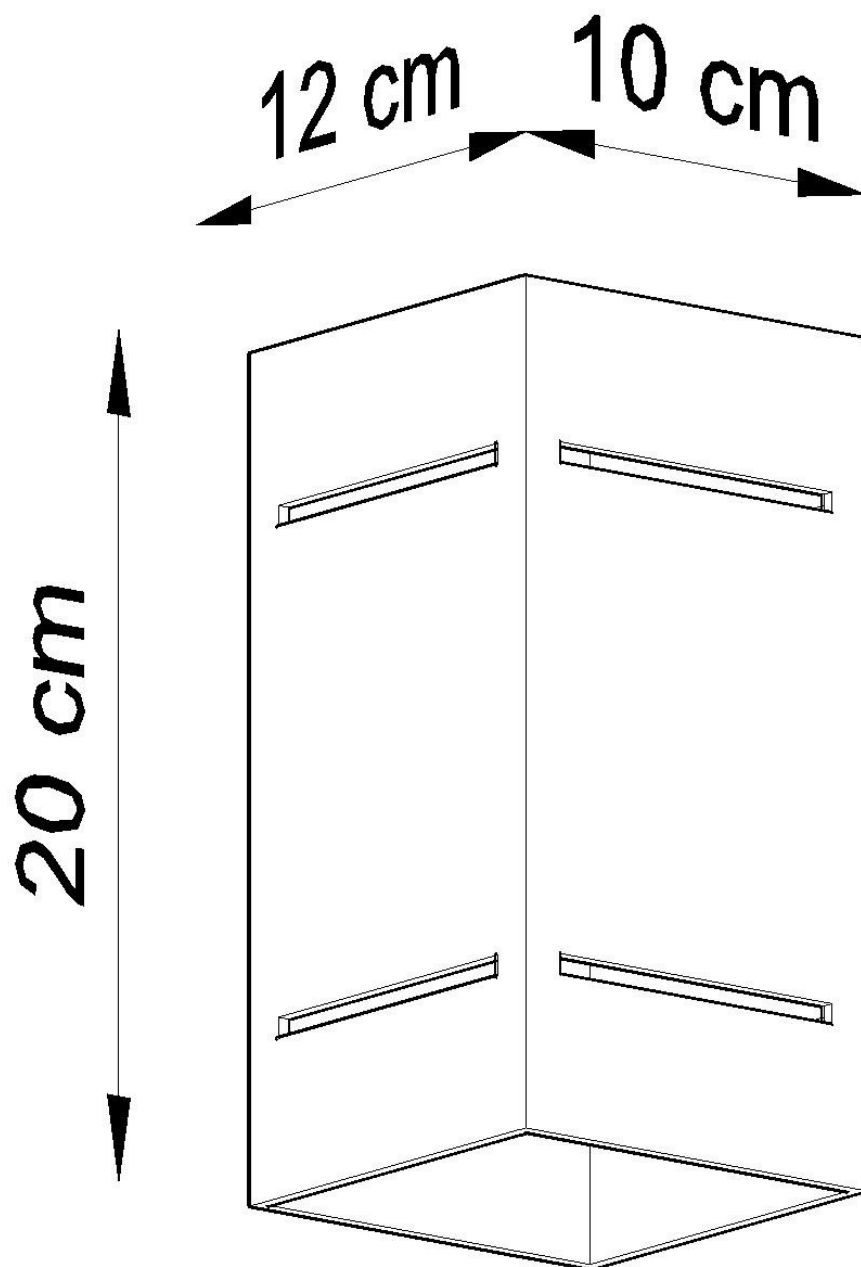

Ficha técnica

Aplique de pared BLOCCO gris, G9

LEDBOX®