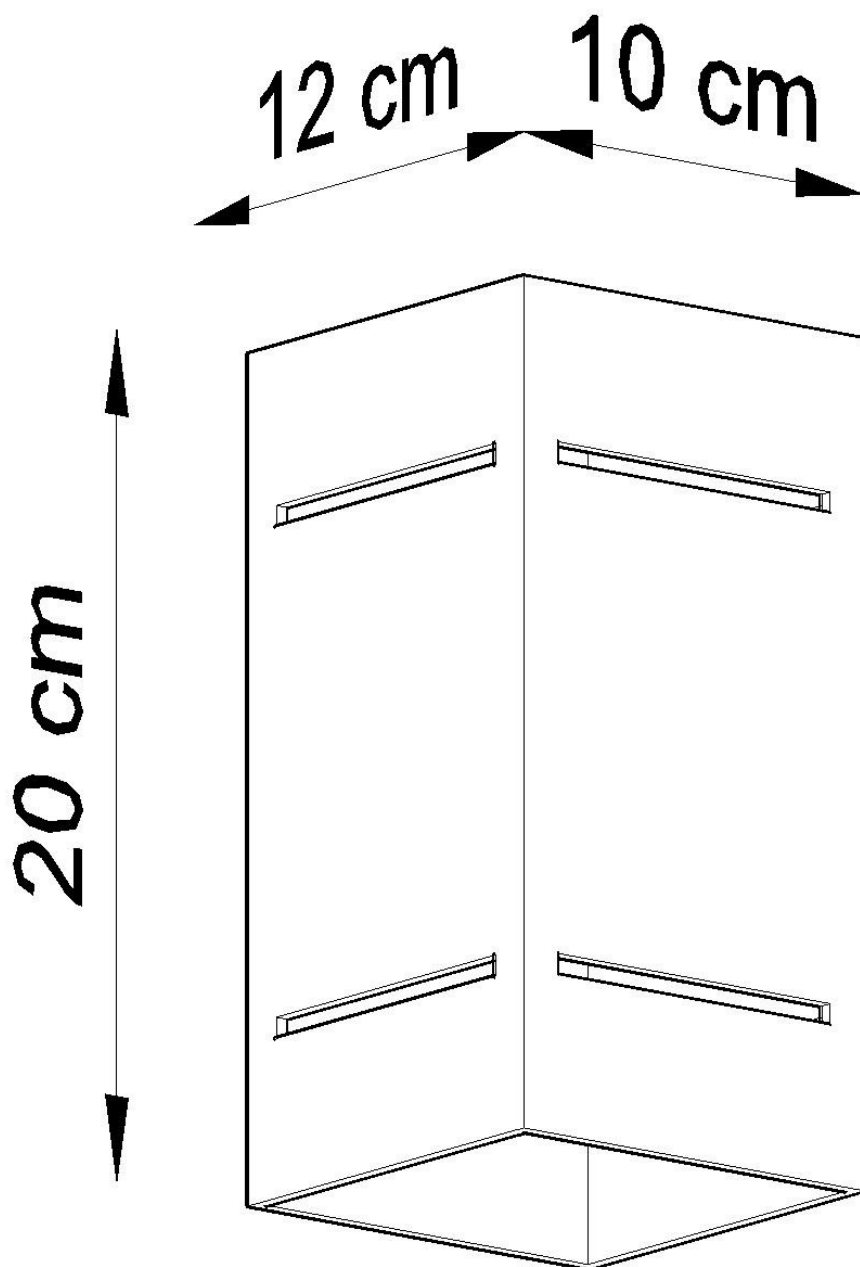

Ficha técnica

Aplique de pared BLOCCO gris, G9

LEDBOX®