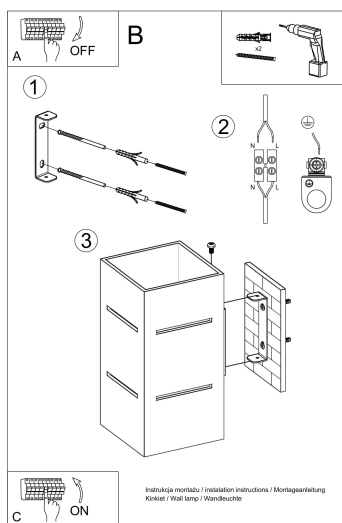

Referencia

LD2020961

Dimensiones del producto

100x120x200mm

Dimensiones del packaging

31x14x14cm

DETALLES

Este pequeño, pero también eficaz, el sconce de la pared, perfectamente, muchos arreglos diferentes. Apareciendo en color blanco, negro o gris, lo que le da la posibilidad de que se adapte a los muebles y los fondos de pantalla. La lámpara se destaca con una pequeña construcción, por lo que es una excelente opción para una fuente de luz adicional. Vale la pena montar la lámpara de pared en el pasillo, la habitación pequeña y la habitación

de los niños. La luz emitida, segura, será suficiente para un espacio pequeño.

Bombilla: G9, 1x40W, 50Hz, 220V, IP20

Bombilla no incluida.

Dimensiones: 10/12/20 cm.

Material: aluminio.

Color: gris

ESQUEMA DE INSTALACIÓN

Ficha técnica

Aplique de pared BLOCCO gris, G9

LEDBOX®

GALERIA

Ficha técnica

Aplique de pared BLOCCO gris, G9

LEDBOX®

AVISO