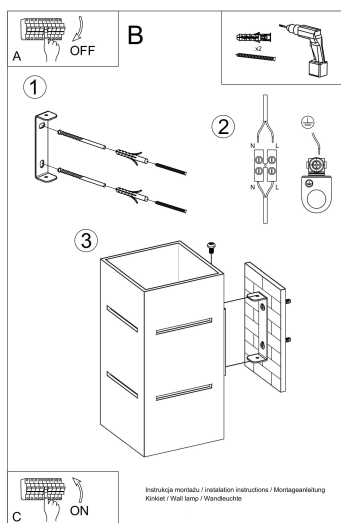

Referencia

LD2020961

Dimensiones del producto

100x120x200mm

Dimensiones del packaging

31x14x14cm

DETALLES

Este pequeño, pero también eficaz, el sconce de la pared, perfectamente, muchos arreglos diferentes. Apareciendo en color blanco, negro o gris, lo que le da la posibilidad de que se adapte a los muebles y los fondos de pantalla. La lámpara se destaca con una pequeña construcción, por lo que es una excelente opción para una fuente de luz adicional. Vale la pena montar la lámpara de pared en el pasillo, la habitación pequeña y la habitación

de los niños. La luz emitida, segura, será suficiente para un espacio pequeño.

Bombilla: G9, 1x40W, 50Hz, 220V, IP20

Bombilla no incluida.

Dimensiones: 10/12/20 cm.

Material: aluminio.

Color: gris

ESQUEMA DE INSTALACIÓN

Ficha técnica

Aplique de pared BLOCCO gris, G9

LEDBOX®

GALERIA

Ficha técnica

Aplique de pared BLOCCO gris, G9

LEDBOX®

AVISO