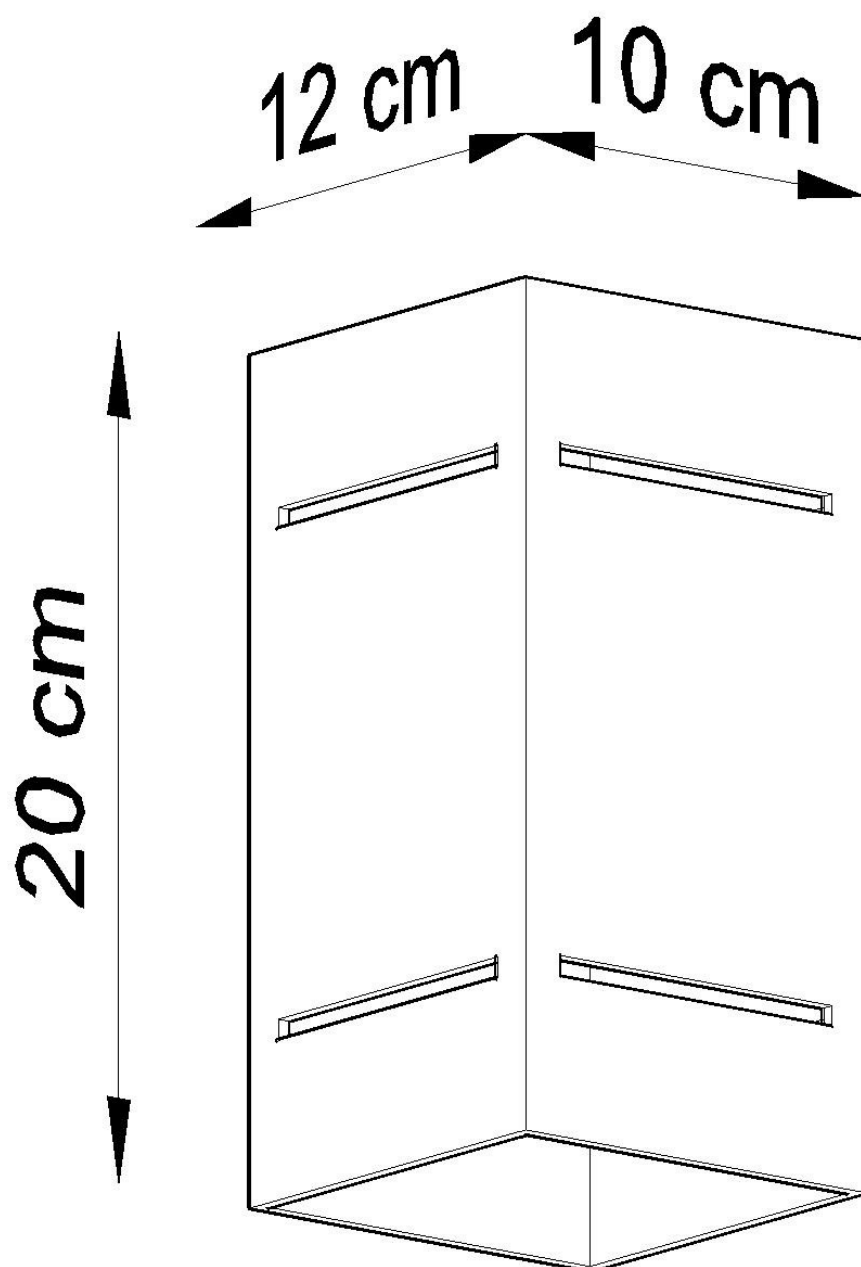

Referencia

LD2020961

Dimensiones del producto

100x120x200mm

Dimensiones del packaging

31x14x14cm

DETALLES

Este pequeño, pero también eficaz, el sconce de la pared, perfectamente, muchos arreglos diferentes. Apareciendo en color blanco, negro o gris, lo que le da la posibilidad de que se adapte a los muebles y los fondos de pantalla. La lámpara se destaca con una pequeña construcción, por lo que es una excelente opción para una fuente de luz adicional. Vale la pena montar la lámpara de pared en el pasillo, la habitación pequeña y la habitación

de los niños. La luz emitida, segura, será suficiente para un espacio pequeño.

Bombilla: G9, 1x40W, 50Hz, 220V, IP20

Bombilla no incluida.

Dimensiones: 10/12/20 cm.

Material: aluminio.

Color: gris

Ficha técnica

Aplique de pared BLOCCO gris, G9

LEDBOX®

ESQUEMA DE INSTALACIÓN

Ficha técnica

Aplique de pared BLOCCO gris, G9

LEDBOX®

GALERIA

Ficha técnica