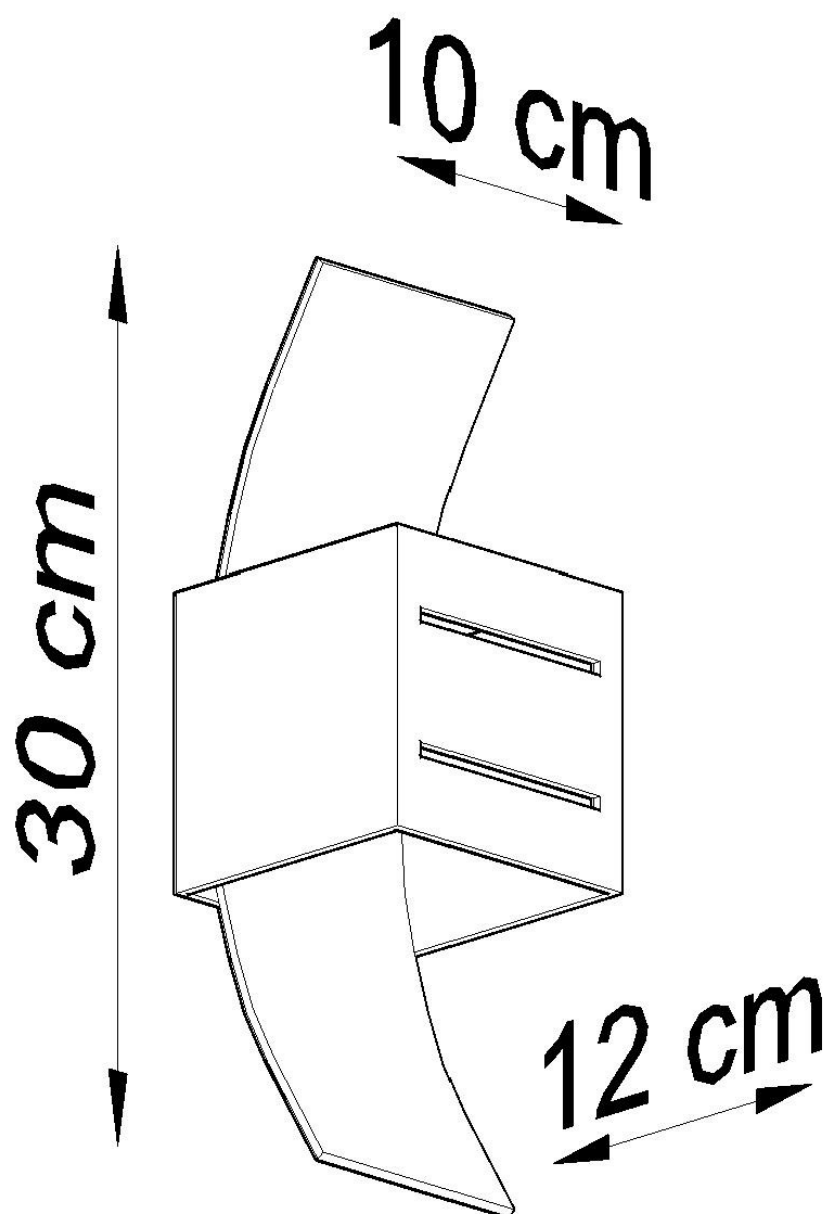

Ficha técnica

Aplique de pared LORETO negro, G9

LEDBOX®