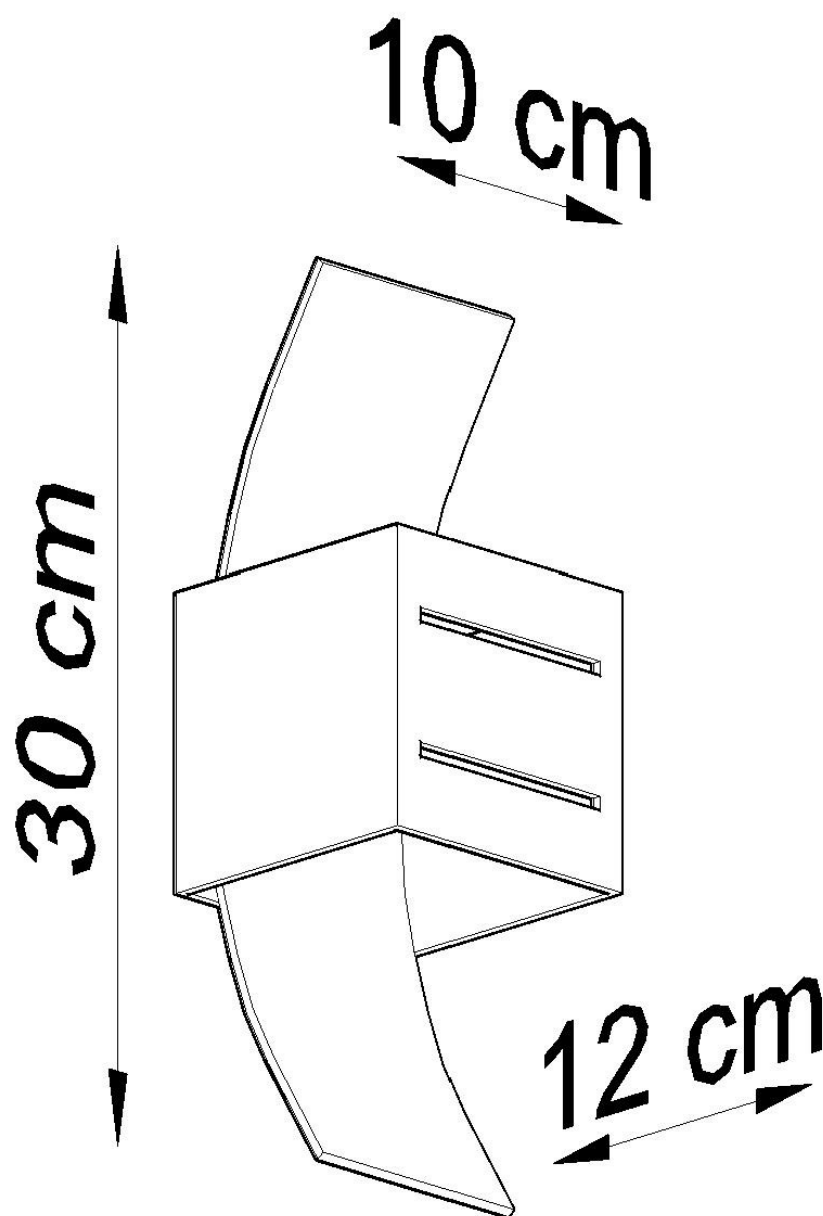

Ficha técnica

Aplique de pared LORETO negro, G9

LEDBOX®