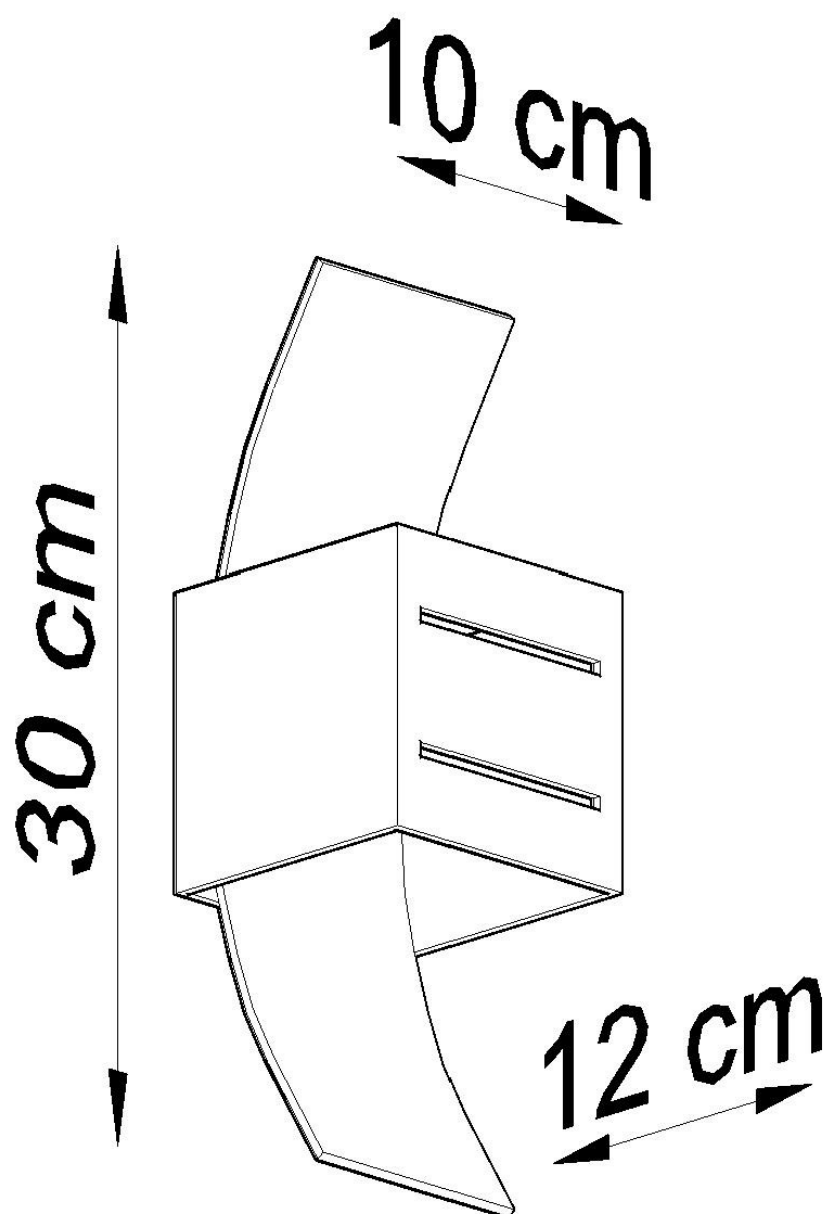

Ficha técnica

Aplique de pared LORETO gris, G9

LEDBOX®