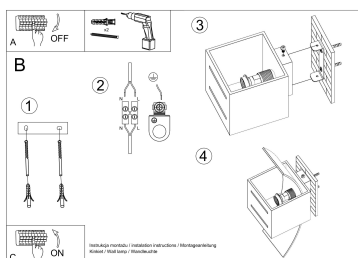

incluso a los clientes más exigentes.

Bombilla: G9, 1x40W, 50Hz, 220V, IP20

Bombilla no incluida.

Dimensiones: 10/12/30 cm.

Material: aluminio, vidrio.

Color: gris

Ficha técnica

Aplique de pared LORETO gris, G9

LEDBOX®

ESQUEMA DE INSTALACIÓN

Ficha técnica

Aplique de pared LORETO gris, G9

LEDBOX®

GALERIA

Ficha técnica

Aplique de pared LORETO gris, G9