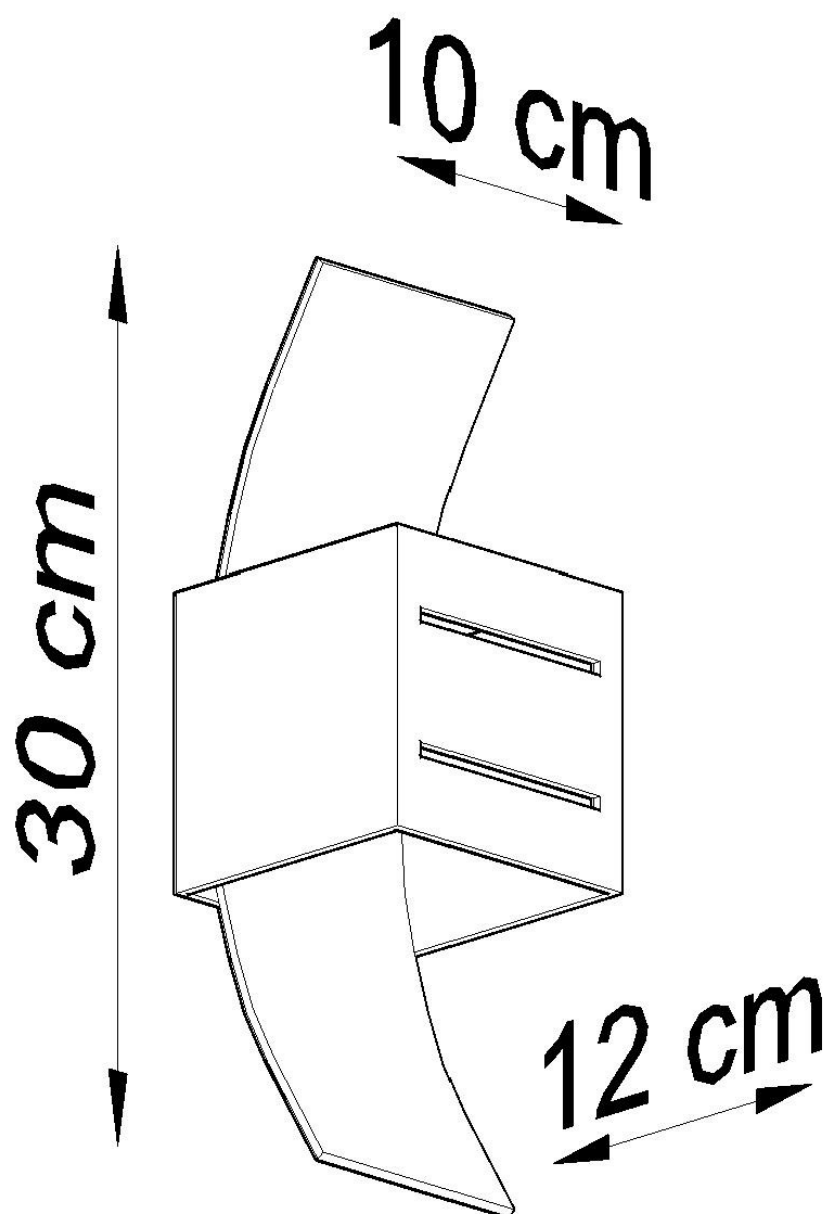

Ficha técnica

Aplique de pared LORETO blanco, G9

LEDBOX®