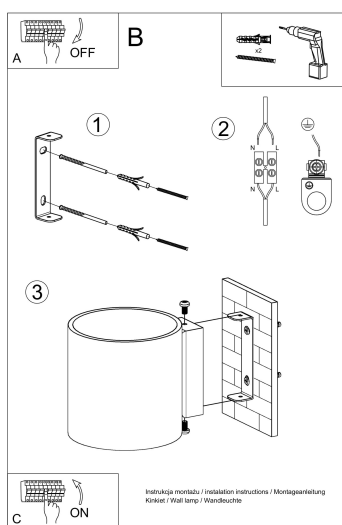

Aplique de pared VICI, G9

ESPECIFICACIONES

Puntos de Luz	1
Alimentación	AC220V
Casquillo	G9
Otros	Housing
Color	blanco
Interior-externo	Interior
Protección IP	IP20
Estilo	moderno
Estancia	salon,dormitorio

dormitorio o pasillo.

Bombilla: G9, 1x40W, 50Hz, 220V, IP20

Bombilla no incluida.

Dimensiones: 10/12/10 cm

Material: vidrio

Color blanco

ESQUEMA DE INSTALACIÓN

GALERIA

Ficha técnica

Aplique de pared VICI, G9

LEDBOX®

AVISO

Datos sujetos a cambios sin aviso. Excepto errores y omisiones. Asegúrese de utilizar el archivo más reciente posible.