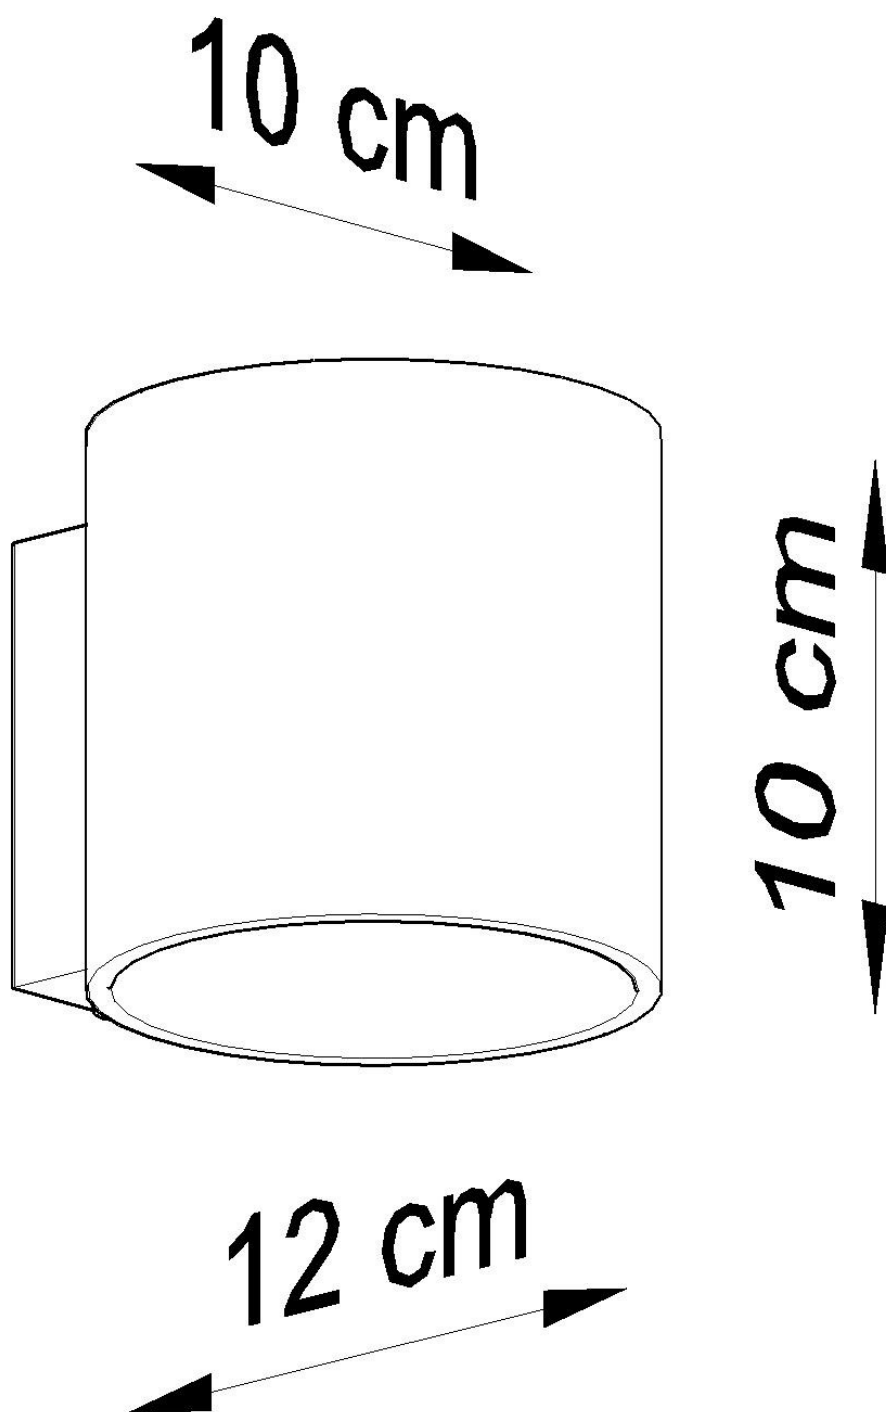

Aplique de pared VICI, G9

ESPECIFICACIONES

Puntos de Luz	1
Alimentación	AC220V
Casquillo	G9
Otros	Housing
Color	blanco
Interior-externo	Interior
Protección IP	IP20
Estilo	moderno
Estancia	salon,dormitorio

Referencia

LD2020965

Dimensiones del producto

100x120x100mm

Dimensiones del packaging

13x13x13cm

DETALLES

Los apliques Classic Vici son sinónimo de buen gusto y calidad superior. Su diseño sometido es una clase en sí misma. Es casi seguro que las lámparas de esta serie cabrán estilísticamente en la mayoría de las composiciones interiores. Las lámparas sólidamente hechas servirán durante muchos años, complaciendo el ojo con su aspecto impecable. Las lámparas serán un excelente complemento para cualquier diseño de interiores: sala de estar,

dormitorio o pasillo.

Bombilla: G9, 1x40W, 50Hz, 220V, IP20

Bombilla no incluida.

Dimensiones: 10/12/10 cm

Material: vidrio

Color blanco

ESQUEMA DE INSTALACIÓN

GALERIA