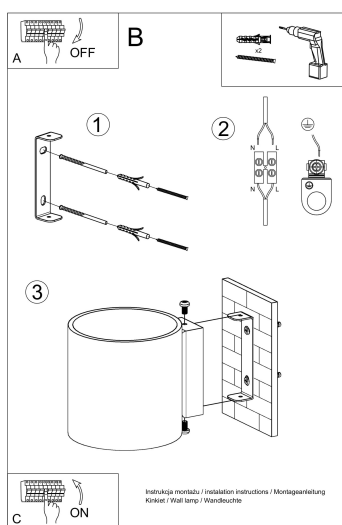

Aplique de pared VICI, G9

ESPECIFICACIONES

Puntos de Luz	1
Alimentación	AC220V
Casquillo	G9
Otros	Housing
Color	blanco
Interior-exterior	Interior
Protección IP	IP20
Estilo	moderno
Estancia	salon,dormitorio

dormitorio o pasillo.

Bombilla: G9, 1x40W, 50Hz, 220V, IP20

Bombilla no incluida.

Dimensiones: 10/12/10 cm

Material: vidrio

Color blanco

ESQUEMA DE INSTALACIÓN

GALERIA

Ficha técnica

Aplique de pared VICI, G9

LEDBOX®

AVISO

Datos sujetos a cambios sin aviso. Excepto errores y omisiones. Asegúrese de utilizar el archivo más reciente posible.