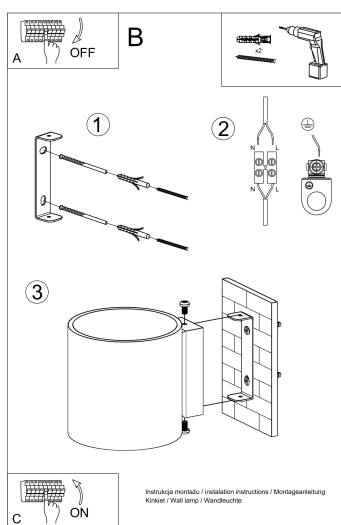

Aplique de pared VICI, G9

ESPECIFICACIONES

Puntos de Luz	1
Alimentación	AC220V
Casquillo	G9
Otros	Housing
Color	blanco
Interior-externo	Interior
Protección IP	IP20
Estilo	moderno
Estancia	salon,dormitorio

dormitorio o pasillo.

Bombilla: G9, 1x40W, 50Hz, 220V, IP20

Bombilla no incluida.

Dimensiones: 10/12/10 cm

Material: vidrio

Color blanco

ESQUEMA DE INSTALACIÓN

Ficha técnica

Aplique de pared VICI, G9

LEDBOX®

GALERIA

Ficha técnica

Aplique de pared VICI, G9

LEDBOX®

AVISO

Datos sujetos a cambios sin aviso. Excepto errores y omisiones. Asegúrese de utilizar el archivo más reciente posible.