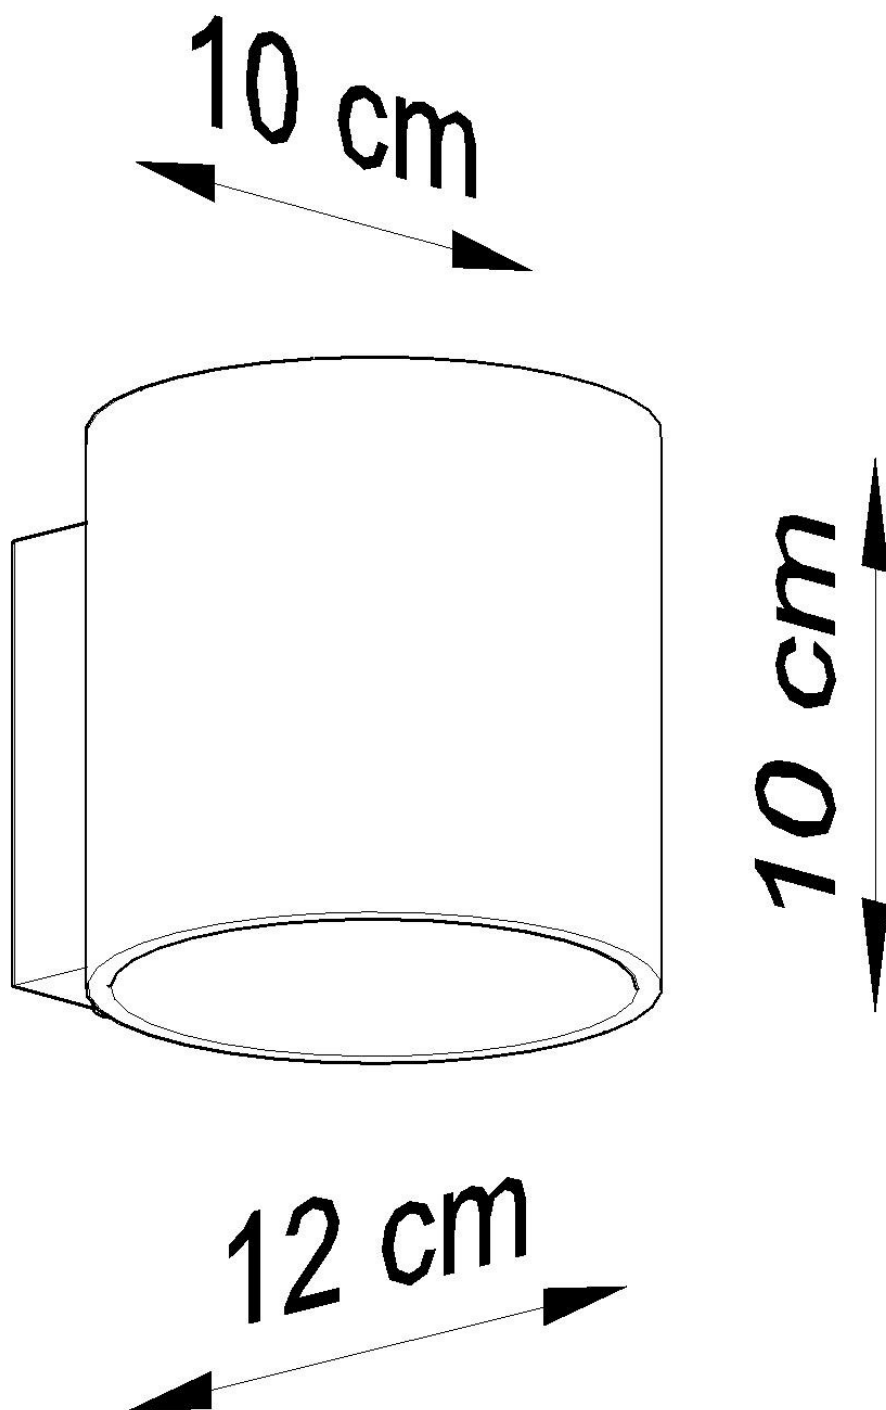

Aplique de pared VICI, G9

ESPECIFICACIONES

Puntos de Luz	1
Alimentación	AC220V
Casquillo	G9
Otros	Housing
Color	blanco
Interior-exterior	Interior
Protección IP	IP20
Estilo	moderno
Estancia	salon,dormitorio

Referencia

LD2020965

Dimensiones del producto

100x120x100mm

Dimensiones del packaging

13x13x13cm

DETALLES

Los apliques Classic Vici son sinónimo de buen gusto y calidad superior. Su diseño sometido es una clase en sí misma. Es casi seguro que las lámparas de esta serie cabrán estilísticamente en la mayoría de las composiciones interiores. Las lámparas sólidamente hechas servirán durante muchos años, complaciendo el ojo con su aspecto impecable. Las lámparas serán un excelente complemento para cualquier diseño de interiores: sala de estar,

dormitorio o pasillo.

Bombilla: G9, 1x40W, 50Hz, 220V, IP20

Bombilla no incluida.

Dimensiones: 10/12/10 cm

Material: vidrio

Color blanco

ESQUEMA DE INSTALACIÓN

GALERIA