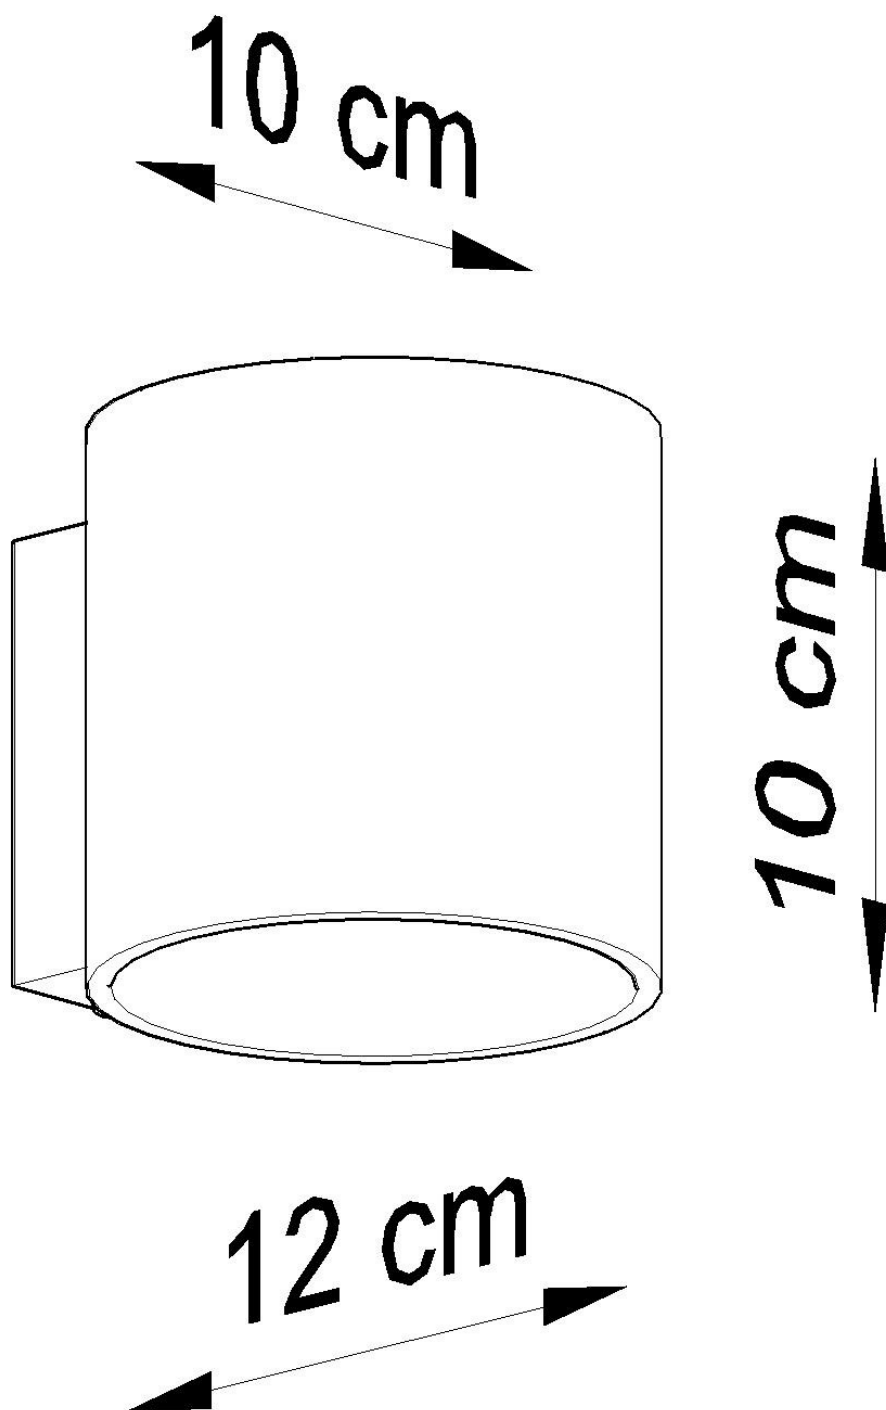

Ficha técnica

Aplique de pared VICI, G9

LEDBOX®