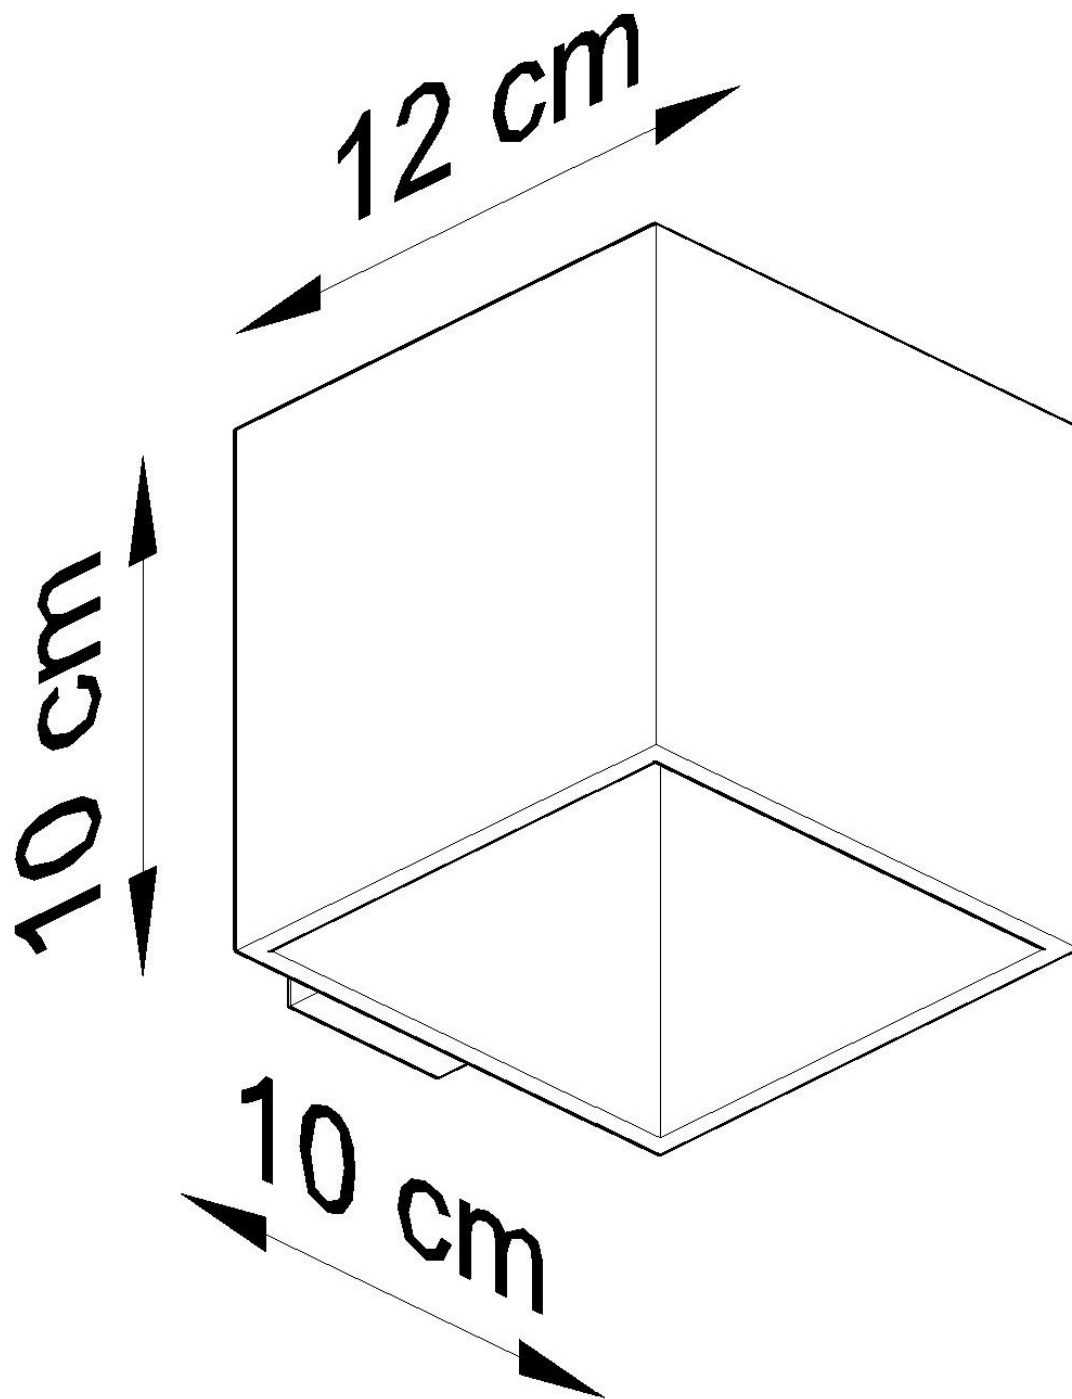

Ficha técnica

Aplique de pared RICO, G9

LEDBOX®