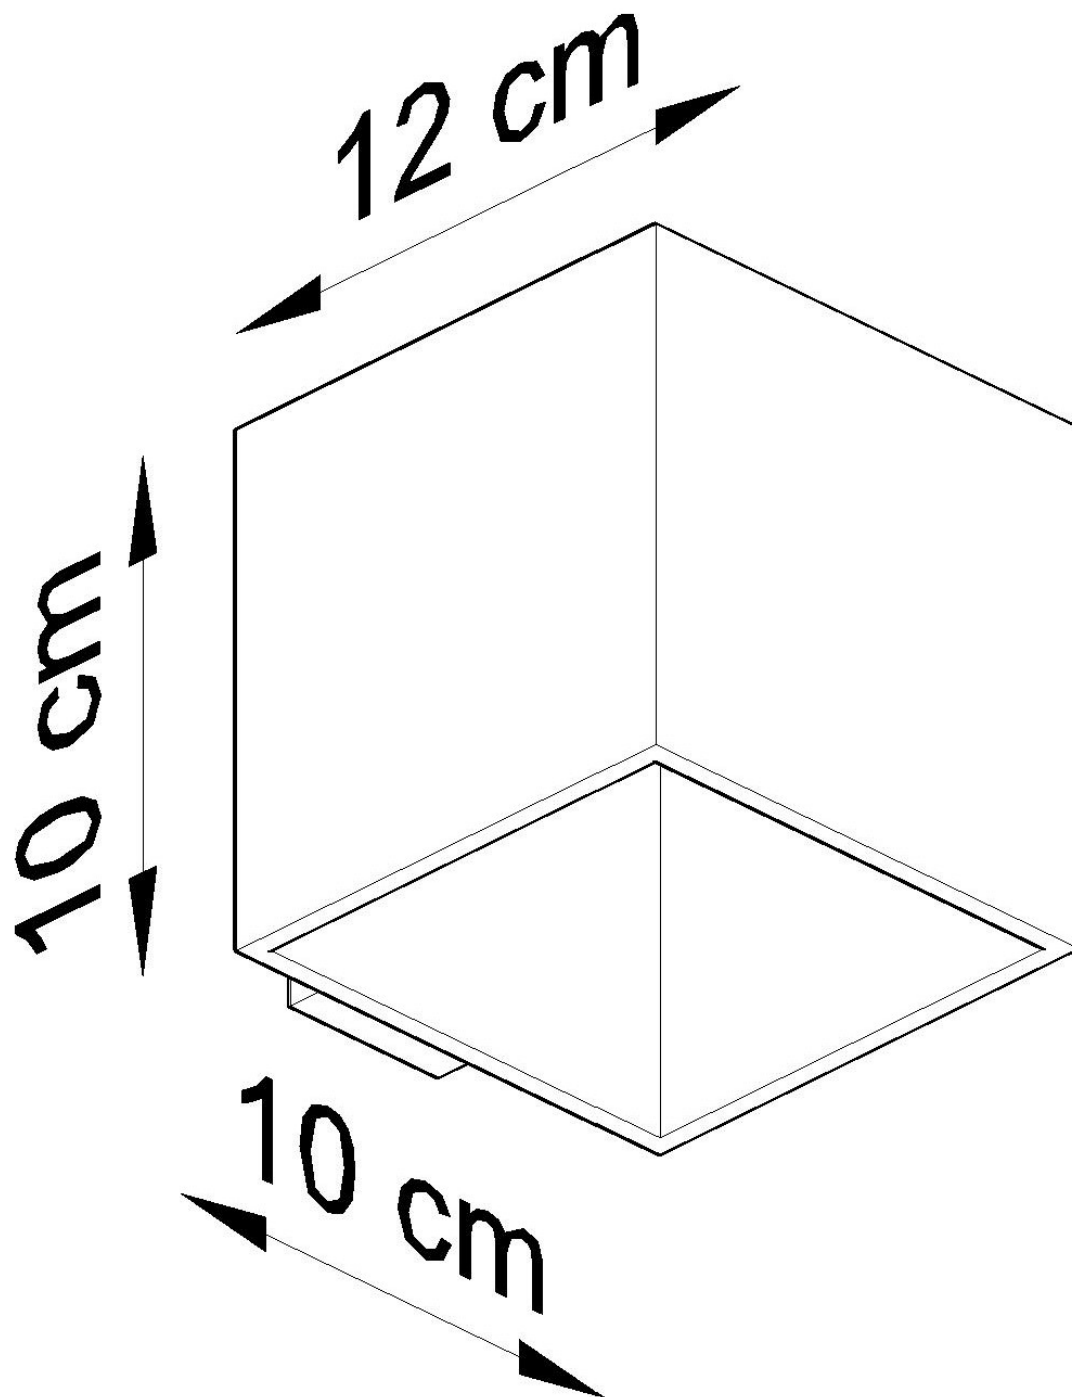

Ficha técnica

Aplique de pared RICO, G9

LEDBOX®