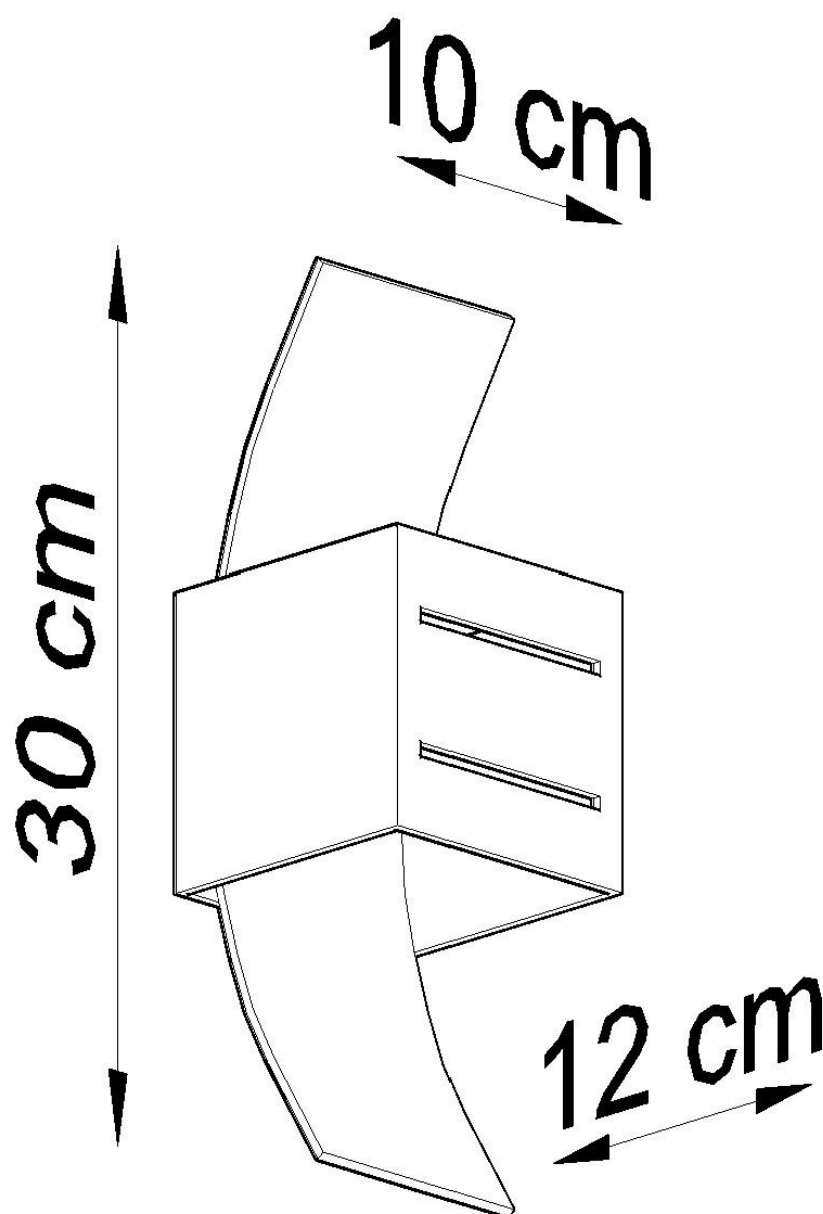

Ficha técnica

Aplique de pared LIMA, G9

LEDBOX®