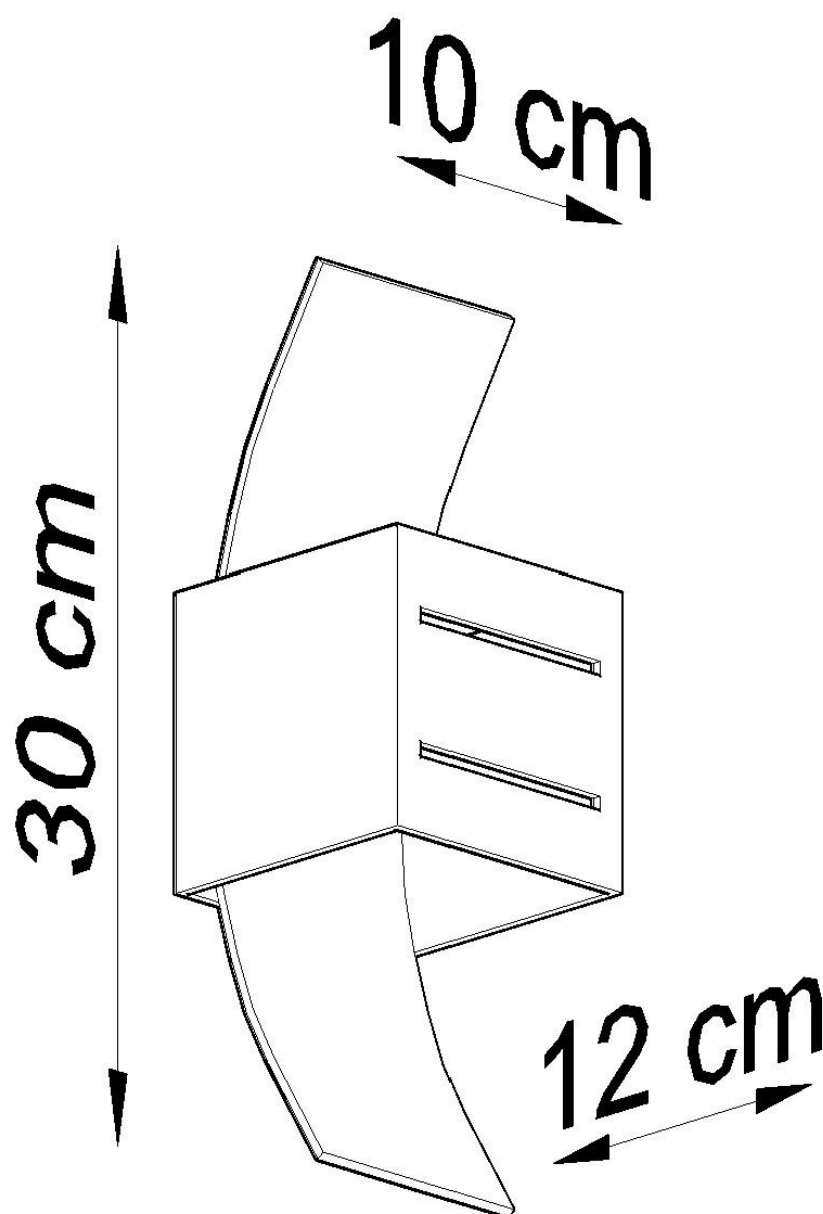

#### Dimensiones del producto

100x120x300mm

#### Dimensiones del packaging

40x20x15cm

de buen gusto de la sala de estar, el dormitorio o el comedor.

Bombilla: G9, 1x40W, 50Hz, 220V, IP20

Bombilla no incluida.

Dimensiones: 10/12/30 cm.

Material: vidrio

Color blanco