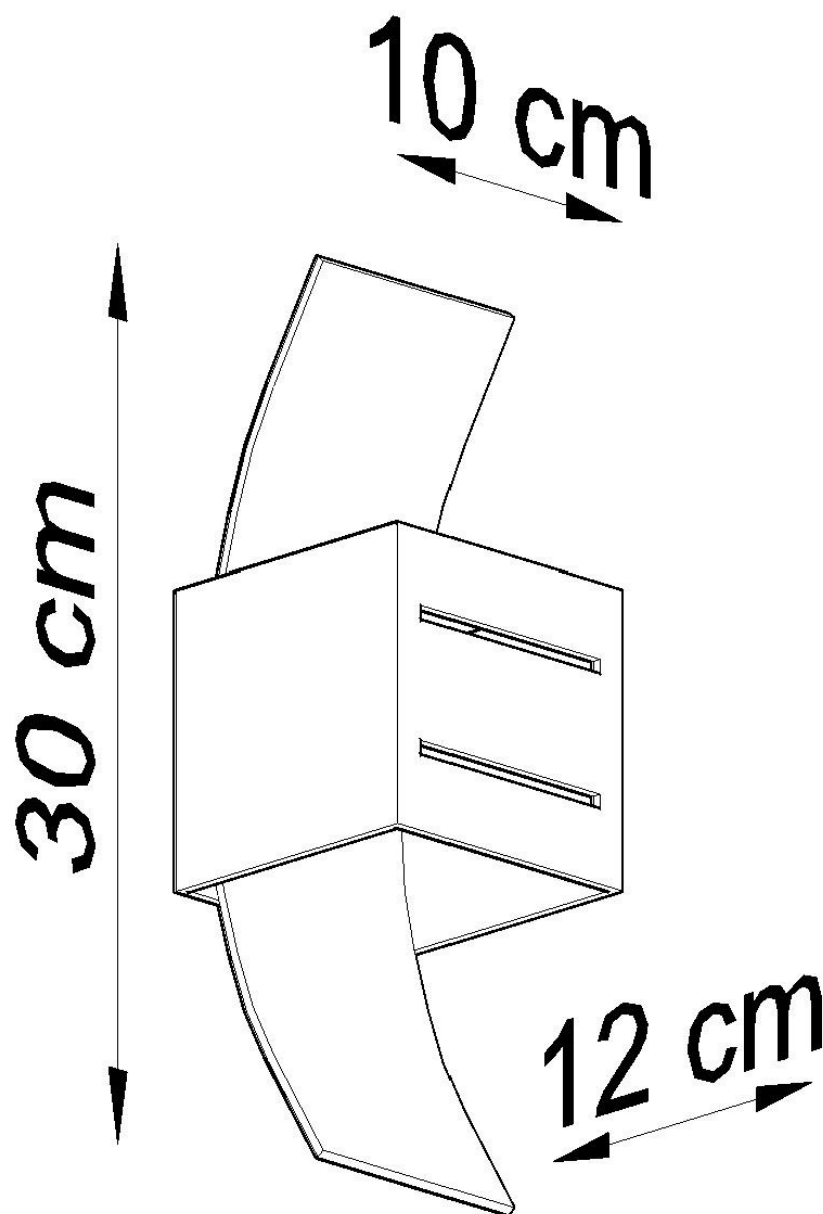

Ficha técnica

Aplique de pared LIMA, G9

LEDBOX®