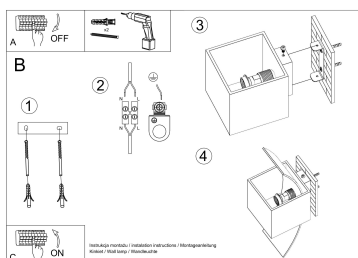

Aplique de pared LIMA, G9

ESPECIFICACIONES

| | |
|------------------|-------------------------|
| Puntos de Luz | 1 |
| Alimentación | AC220V |
| Casquillo | G9 |
| Otros | Housing |
| Color | blanco |
| Interior-externo | Interior |
| Protección IP | IP20 |
| Estilo | moderno |
| Estancia | salon,dormitorio |

LEDBOX[®]

ESQUEMA DE INSTALACIÓN

Ficha técnica

Aplique de pared LIMA, G9

LEDBOX®

GALERIA

AVISO

Datos sujetos a cambios sin aviso. Excepto errores y omisiones. Asegúrese de utilizar el archivo más reciente posible.