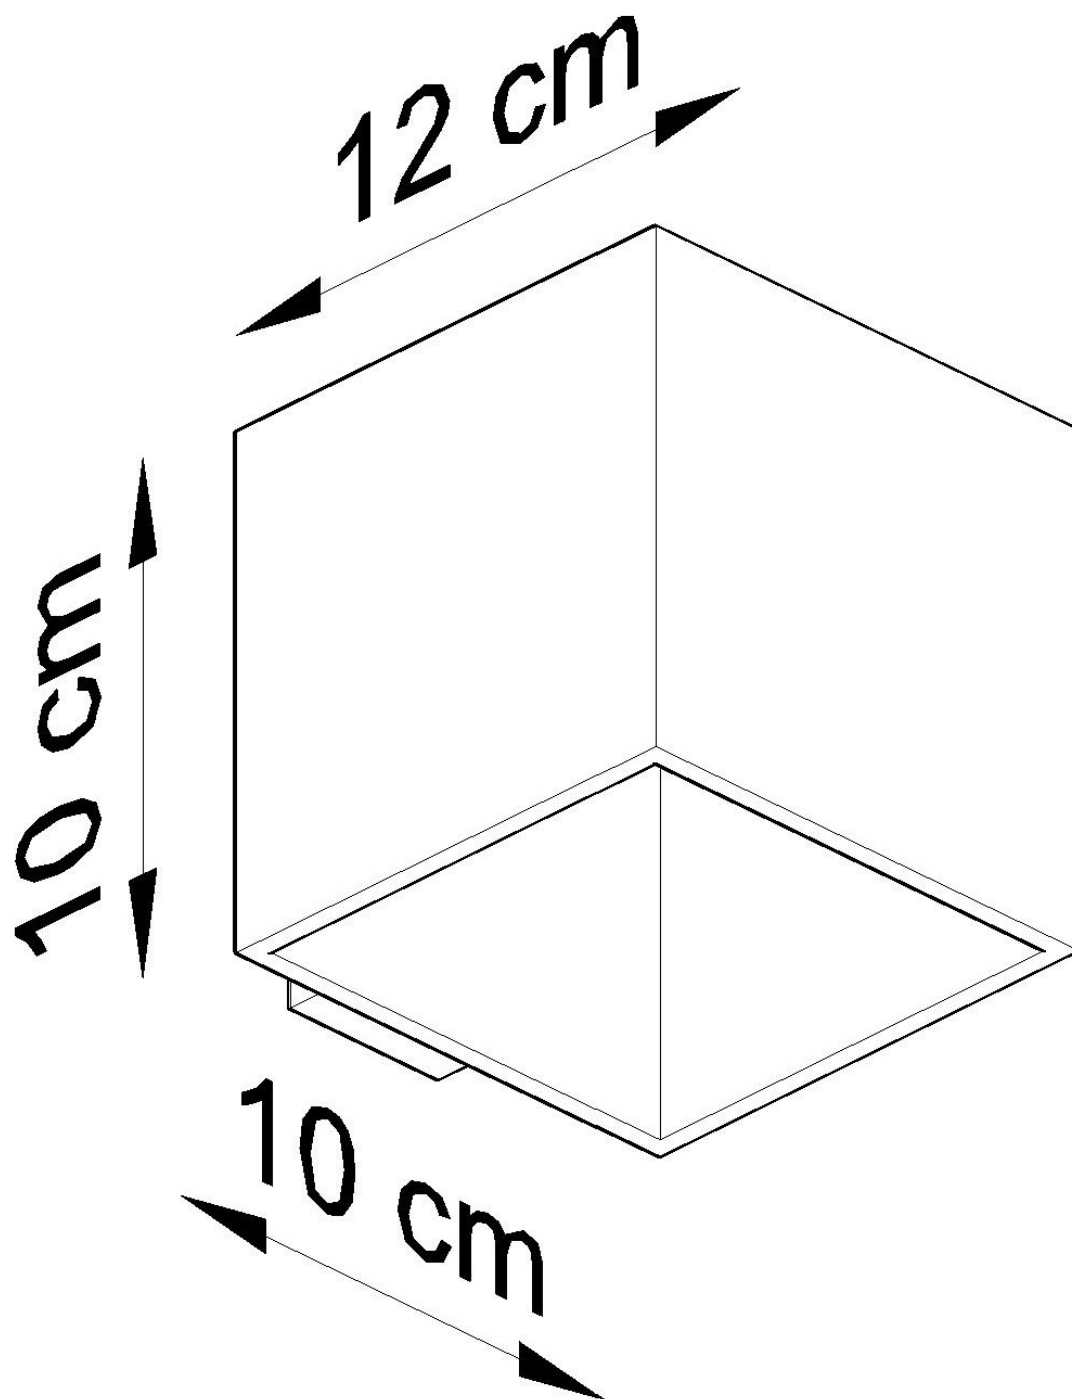

Ficha técnica

Aplique de pared QUAD 1 antracita, G9

LEDBOX®