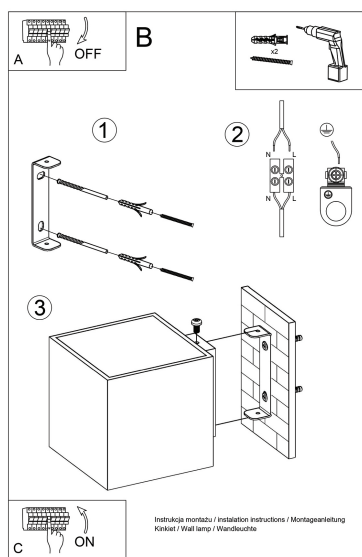

Las lámparas quad modernas son simplemente la esencia del buen estilo.

Bombilla: G9, 1x40W, 50Hz, 220V, IP20

Bombilla no incluida.

Dimensiones: 10/12/10 cm

Material: aluminio.

Color: Antracita

ESQUEMA DE INSTALACIÓN

Ficha técnica

Aplique de pared QUAD 1 antracita, G9

LEDBOX®

GALERIA

Ficha técnica

Aplique de pared QUAD 1 antracita, G9

LEDBOX®

AVISO