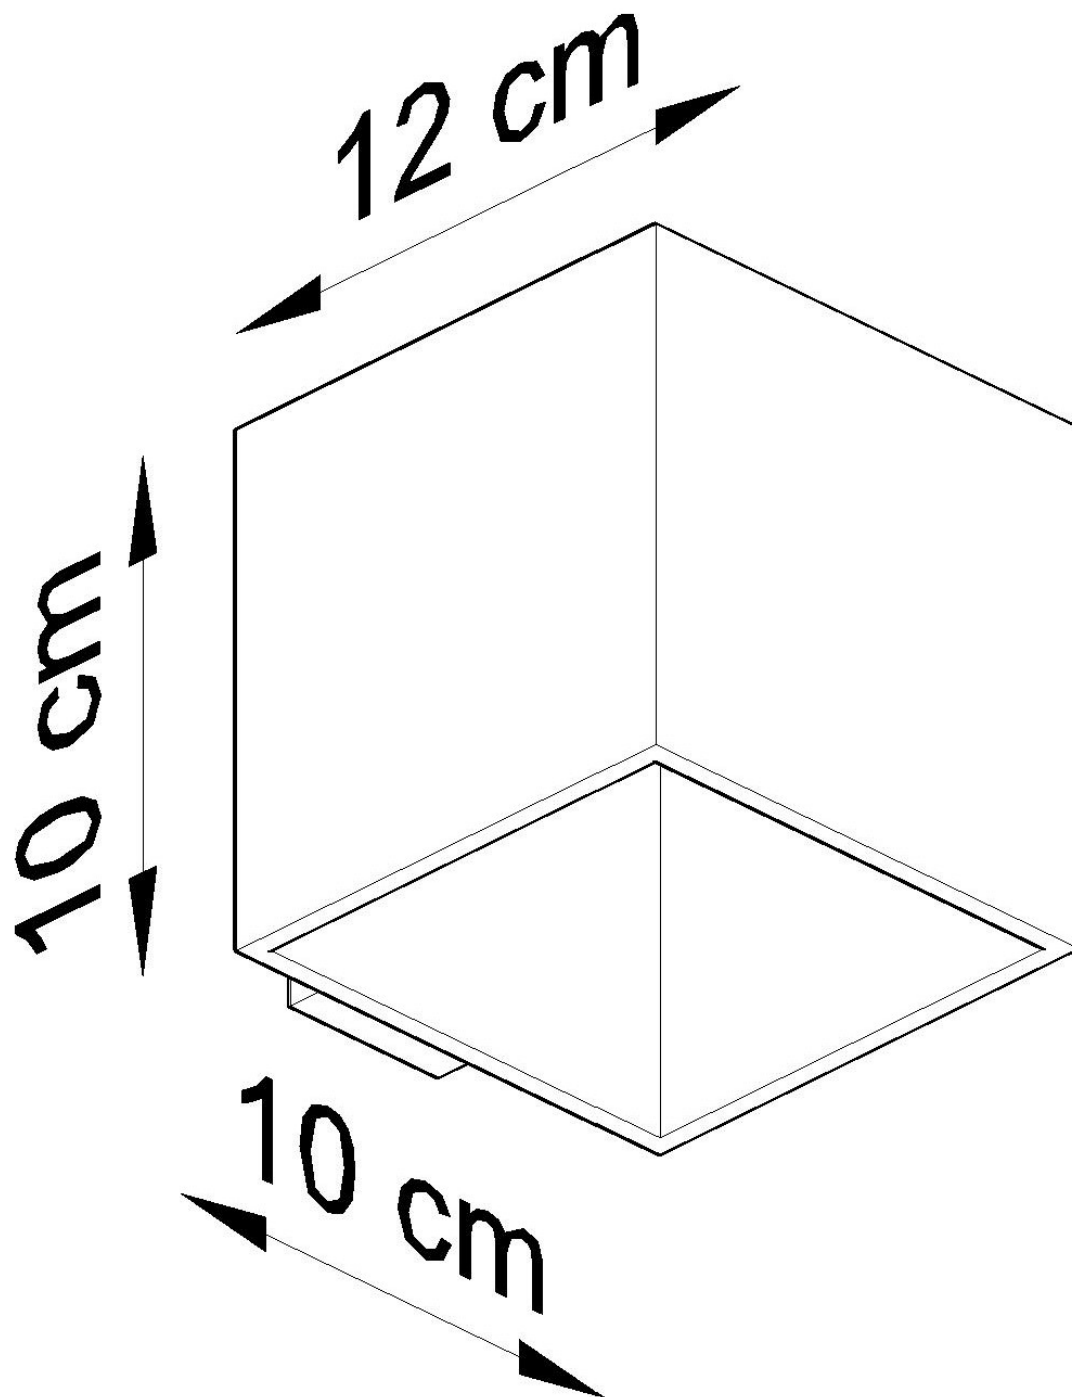

Ficha técnica

Aplique de pared QUAD 1 antracita, G9

LEDBOX®