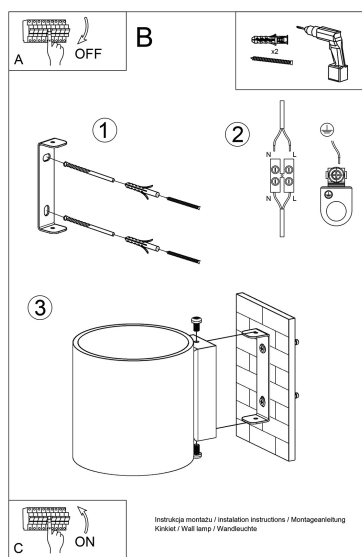

Ficha técnica

Aplique de pared ORBIS 1 antracita, G9

LEDBOX®

AVISO

Datos sujetos a cambios sin aviso. Excepto errores y omisiones. Asegúrese de utilizar el archivo más reciente posible.