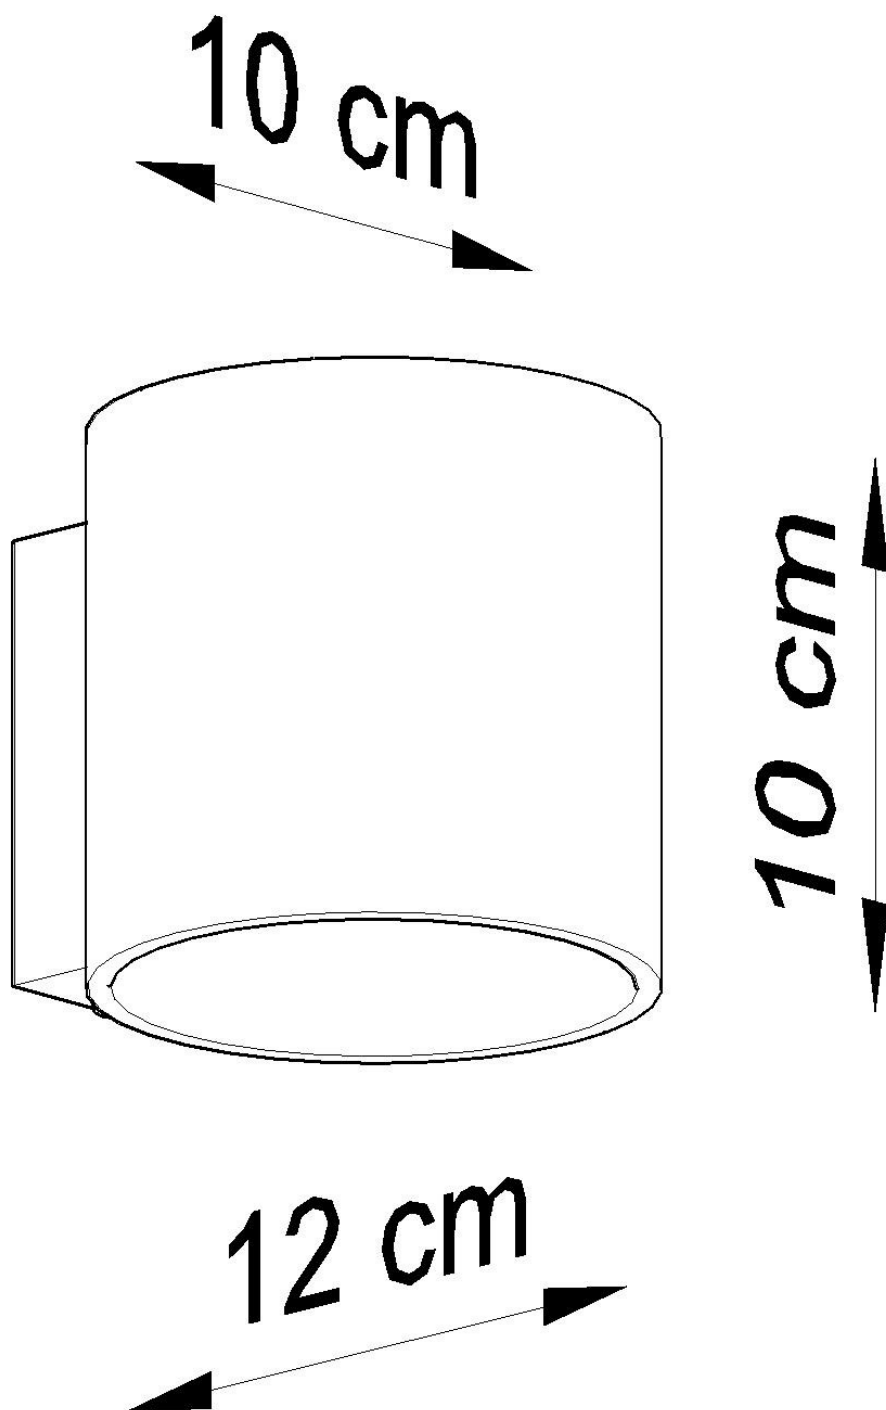

Ficha técnica

Aplique de pared ORBIS 1 antracita, G9

LEDBOX®