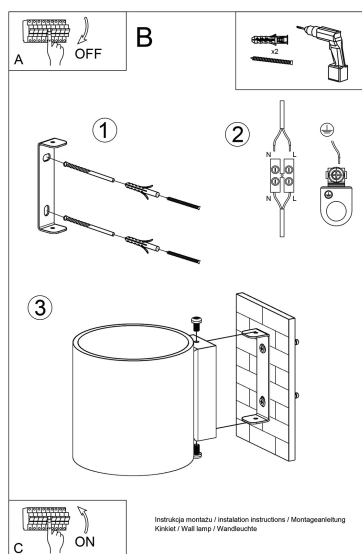

Ficha técnica

Aplique de pared ORBIS 1 antracita, G9

LEDBOX®

AVISO

Datos sujetos a cambios sin aviso. Excepto errores y omisiones. Asegúrese de utilizar el archivo más reciente posible.