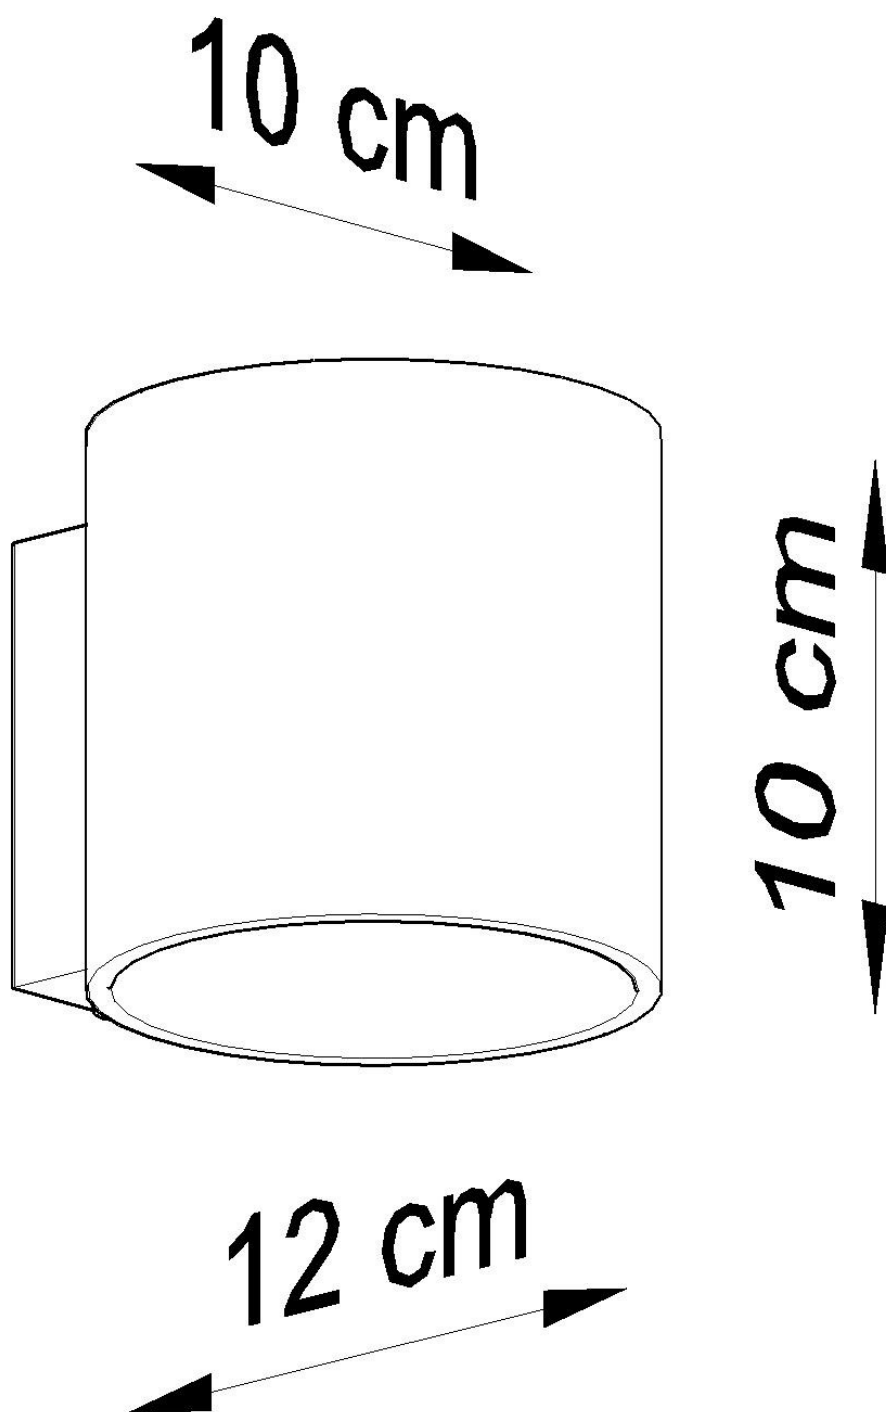

Ficha técnica

Aplicue de pared ORBIS 1 antracita, G9

LEDBOX®