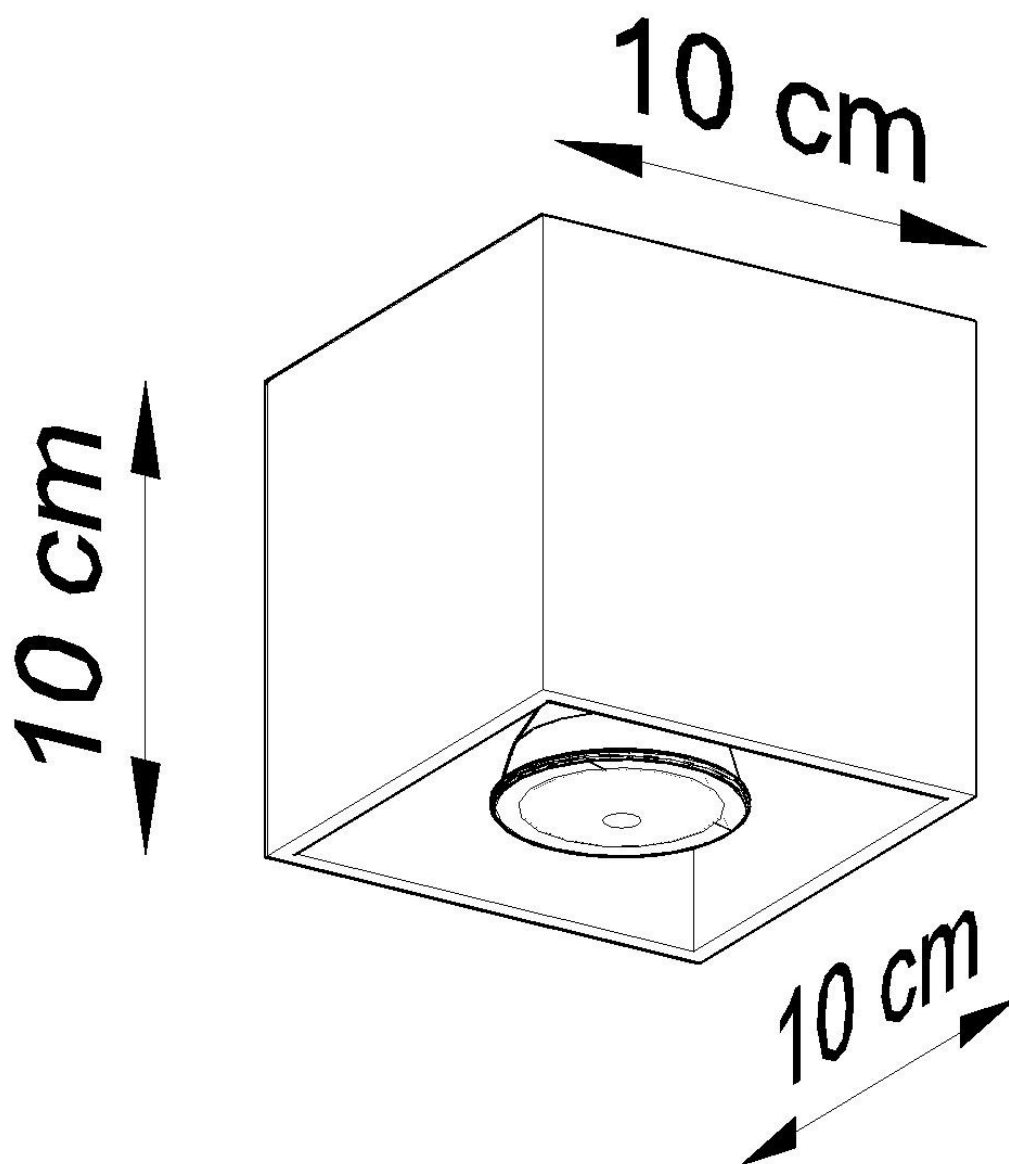

Ficha técnica

Aplique de techo QUAD 1 antracita, GU10

LEDBOX®