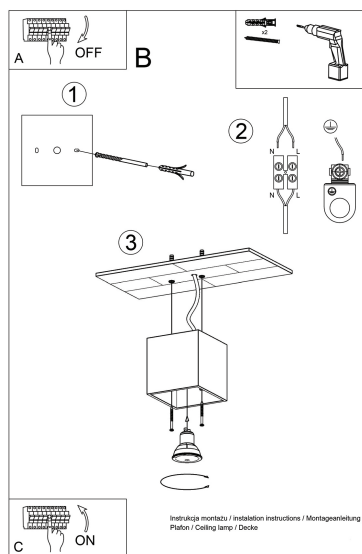

Bombilla: GU10, 1x40W, 50Hz, 220V, IP20

Bombilla no incluida.

Dimensiones: 10/10/10 cm

Material: aluminio.

Color: Antracita

Ficha técnica

Aplique de techo QUAD 1 antracita, GU10

LEDBOX®

ESQUEMA DE INSTALACIÓN

Ficha técnica

Aplique de techo QUAD 1 antracita, GU10

LEDBOX®

GALERIA

Ficha técnica

Aplique de techo QUAD 1 antracita, GU10

LEDBOX®