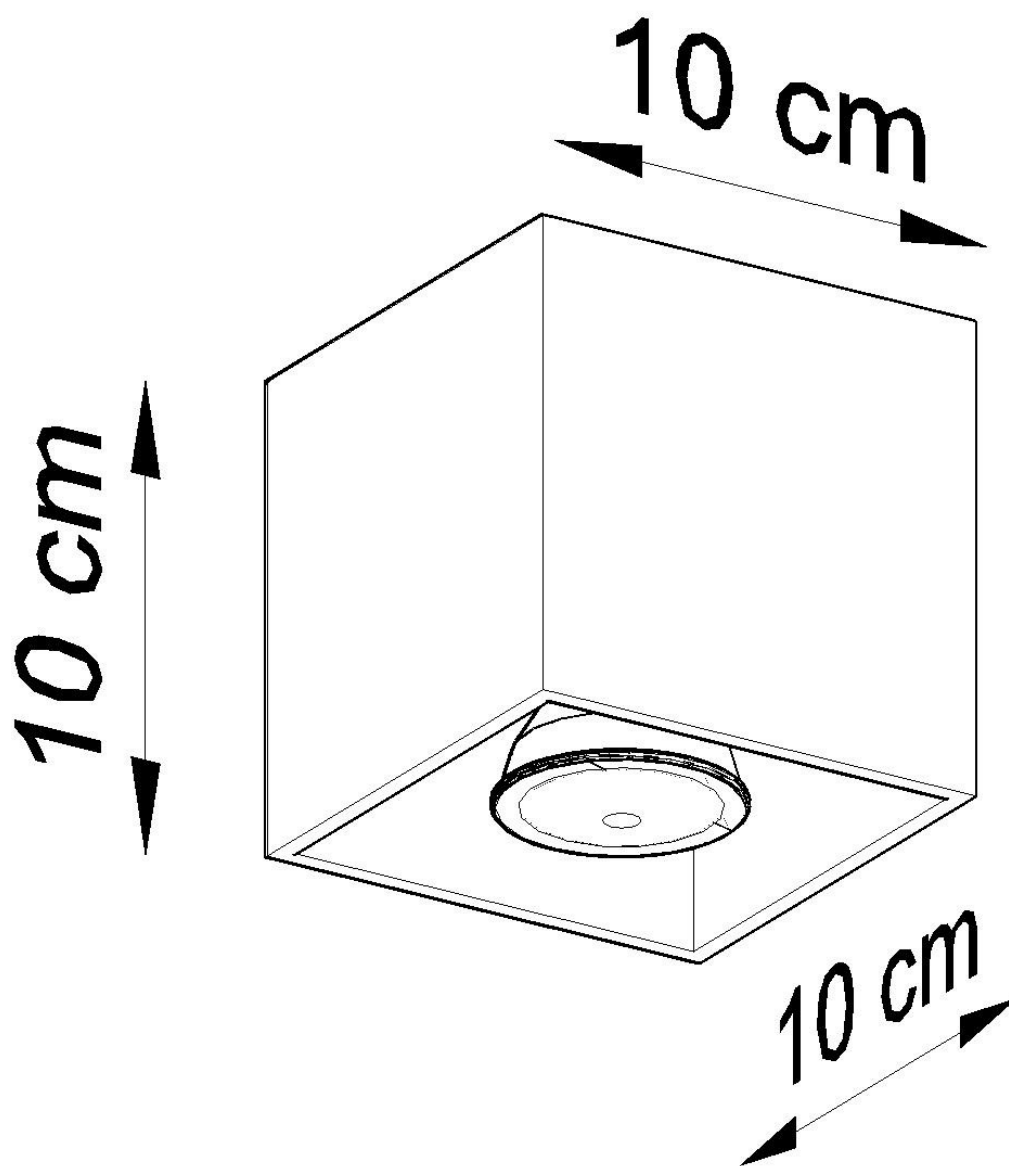

Ficha técnica

Aplique de techo QUAD 1 antracita, GU10

LEDBOX®