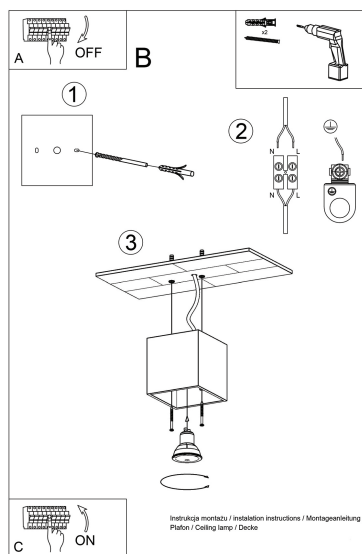

Bombilla: GU10, 1x40W, 50Hz, 220V, IP20

Bombilla no incluida.

Dimensiones: 10/10/10 cm

Material: aluminio.

Color: Antracita

Ficha técnica

Aplique de techo QUAD 1 antracita, GU10

LEDBOX[®]

ESQUEMA DE INSTALACIÓN

Ficha técnica

Aplique de techo QUAD 1 antracita, GU10

LEDBOX®

GALERIA

Ficha técnica

Aplique de techo QUAD 1 antracita, GU10

LEDBOX®