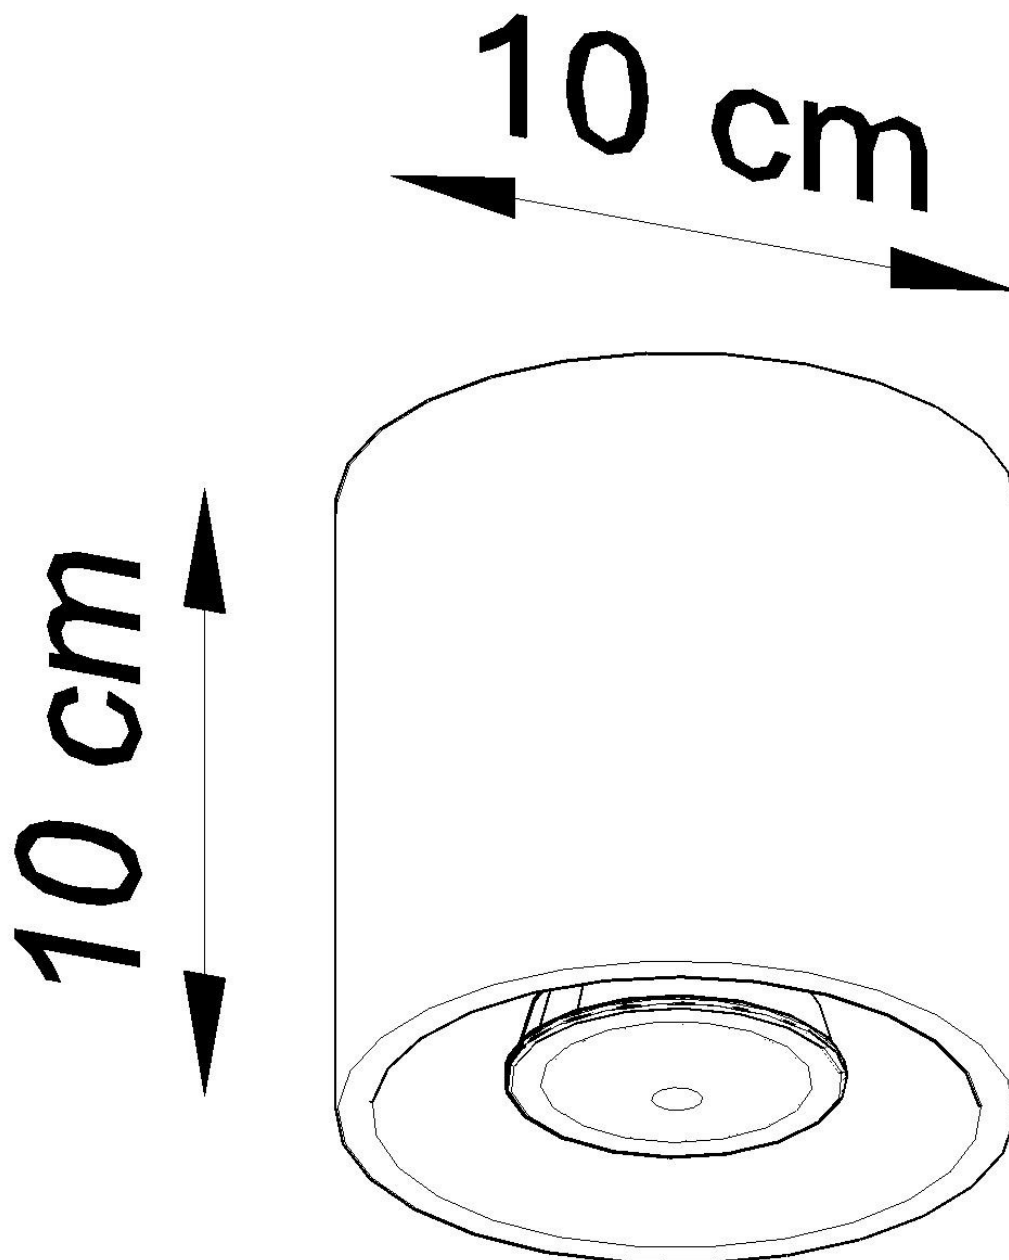

Ficha técnica

Aplique de techo ORBIS 1 antracita, GU10

LEDBOX®