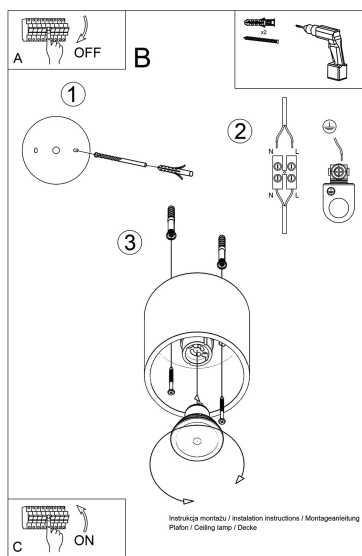

ESQUEMA DE INSTALACIÓN

Ficha técnica

Aplique de techo ORBIS 1 antracita, GU10

LEDBOX®

GALERIA

Ficha técnica

Aplique de techo ORBIS 1 antracita, GU10

LEDBOX®