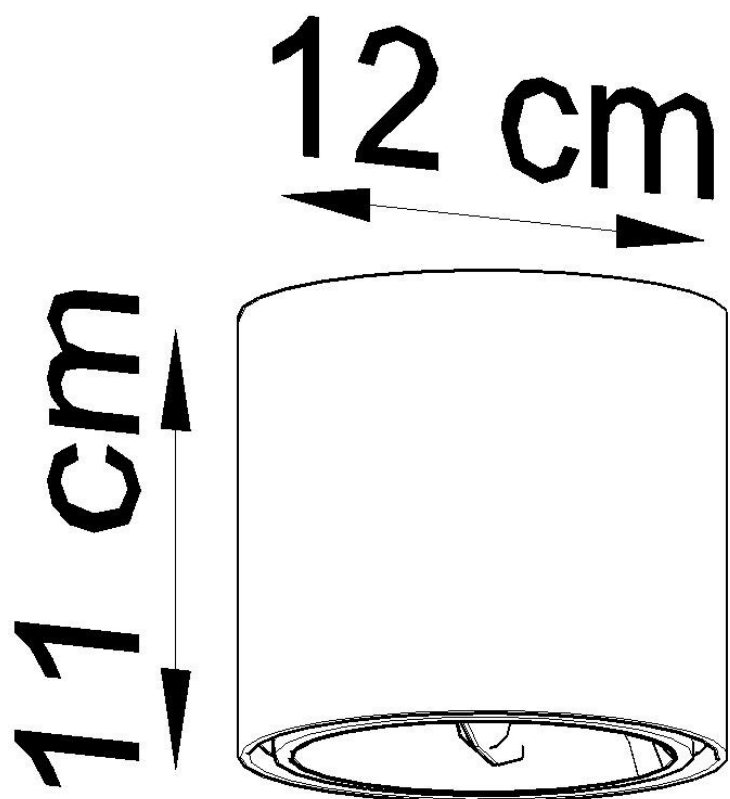

Ficha técnica

Aplique de techo TIUBE blanco, GU10

LEDBOX®