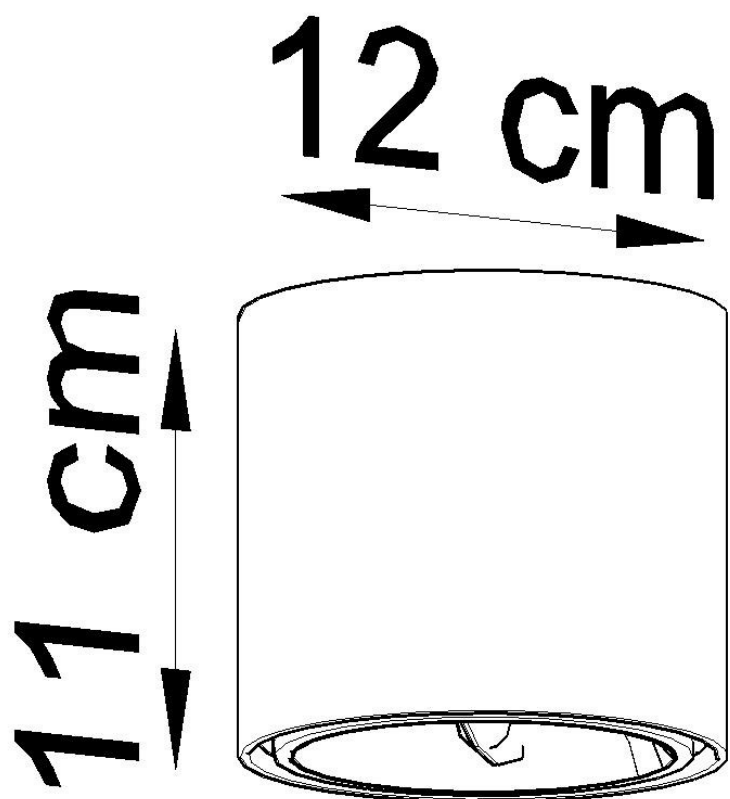

Ficha técnica

Aplique de techo TIUBE gris, GU10

LEDBOX®