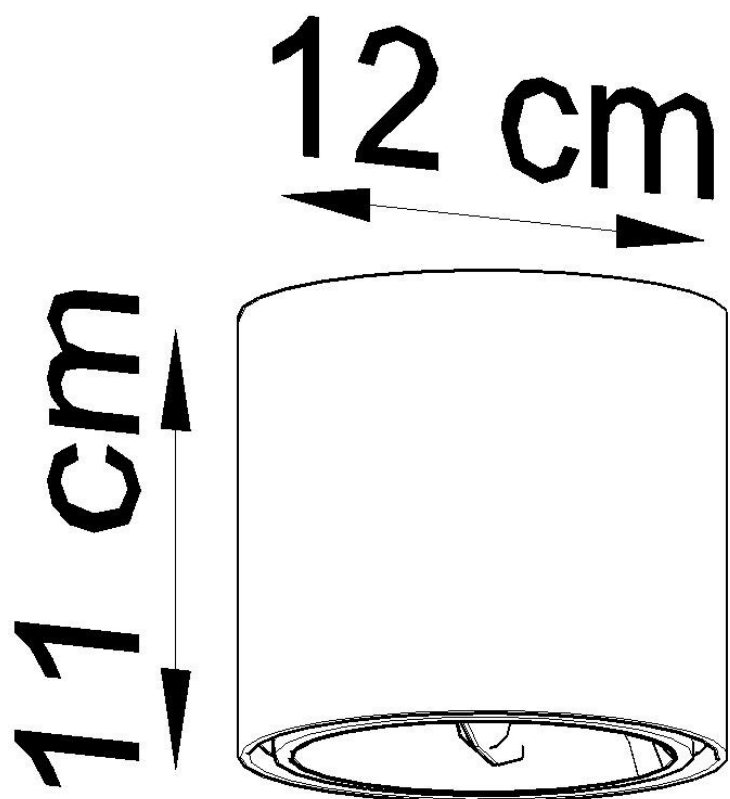

Ficha técnica

Aplique de techo TIUBE negro, GU10

LEDBOX®