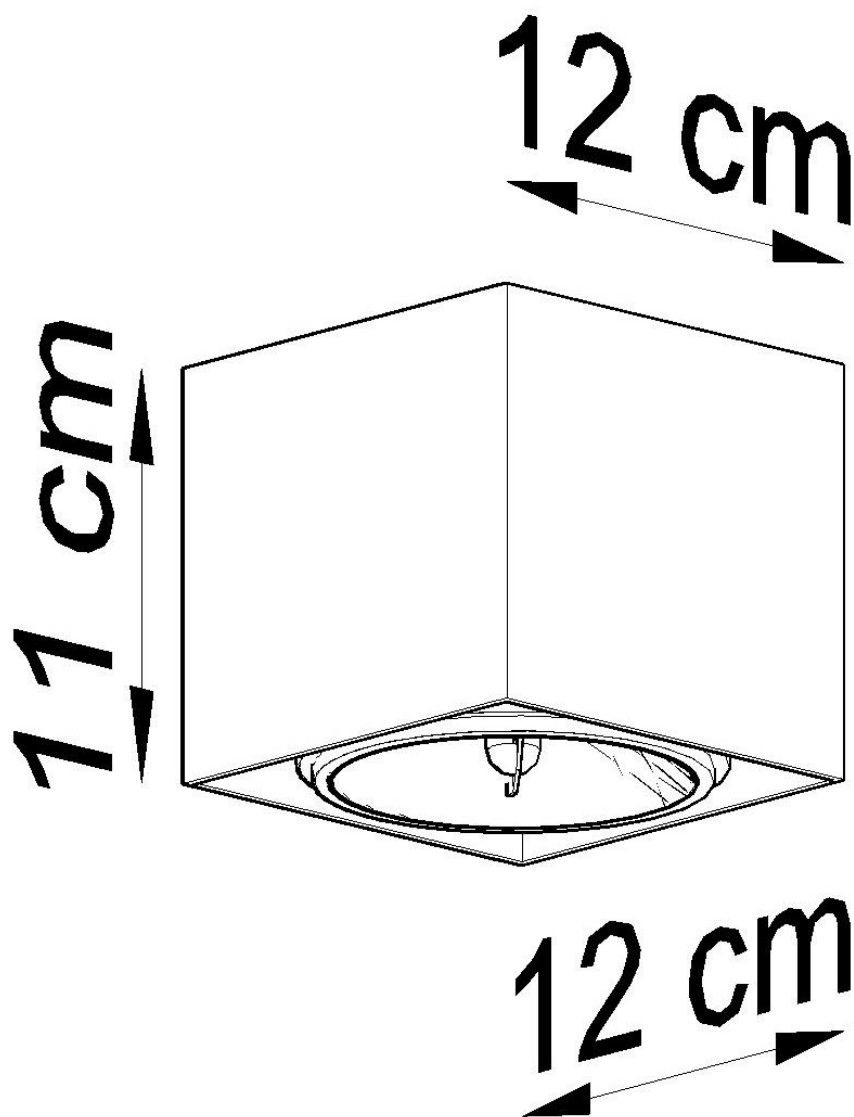

Ficha técnica

Aplique de techo BLAKE blanco, GU10

LEDBOX®