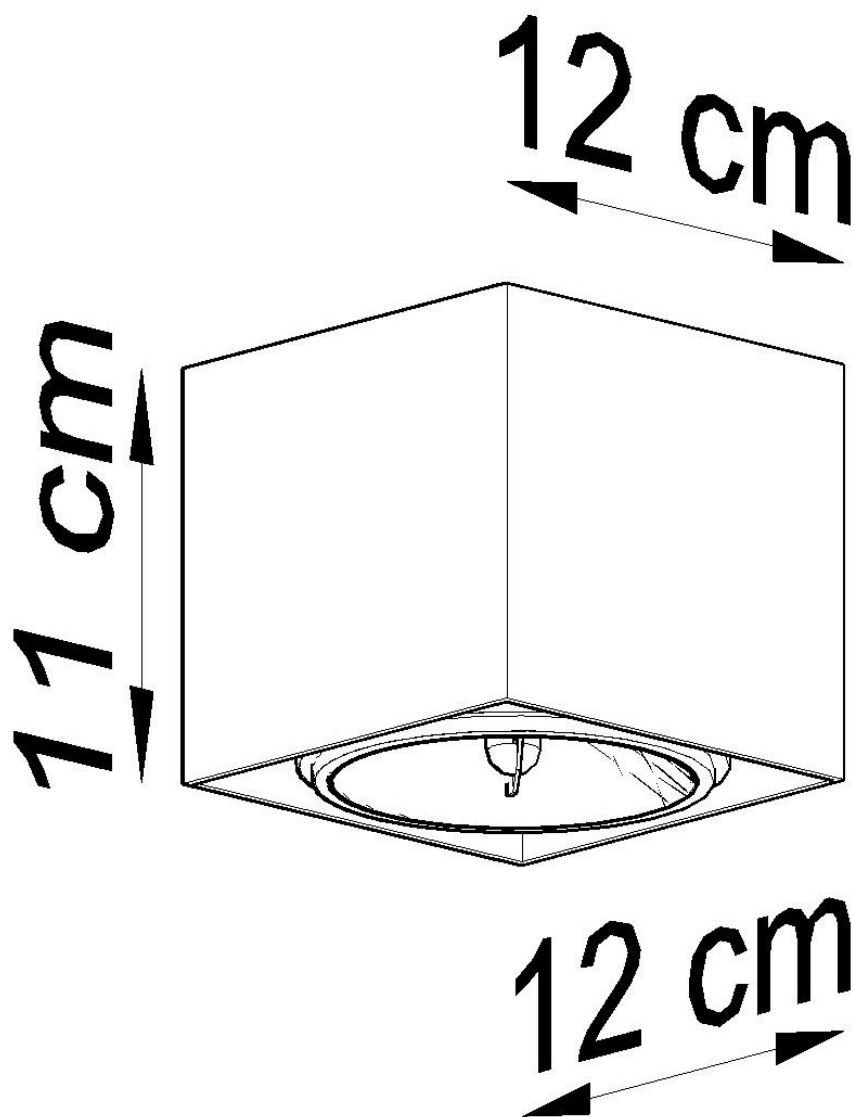

Ficha técnica

Aplique de techo BLAKE gris, GU10

LEDBOX®