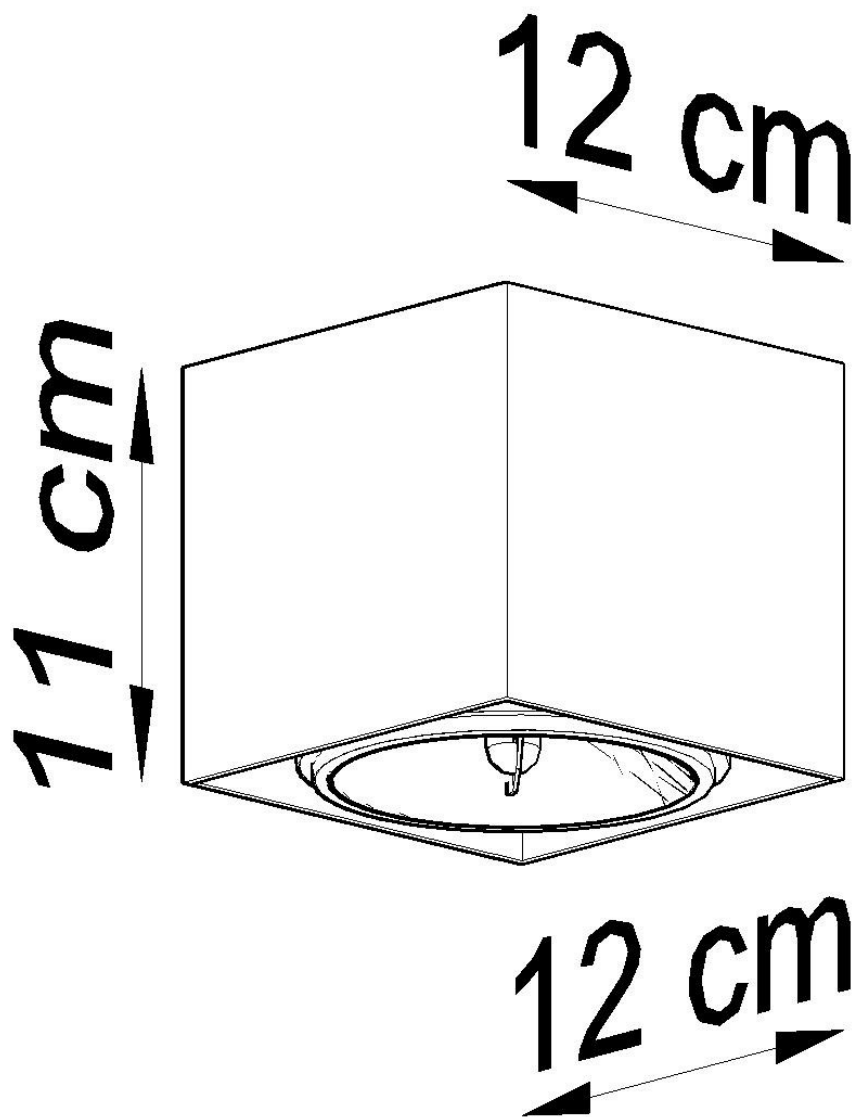

Ficha técnica

Aplique de techo BLAKE negro, GU10

LEDBOX®