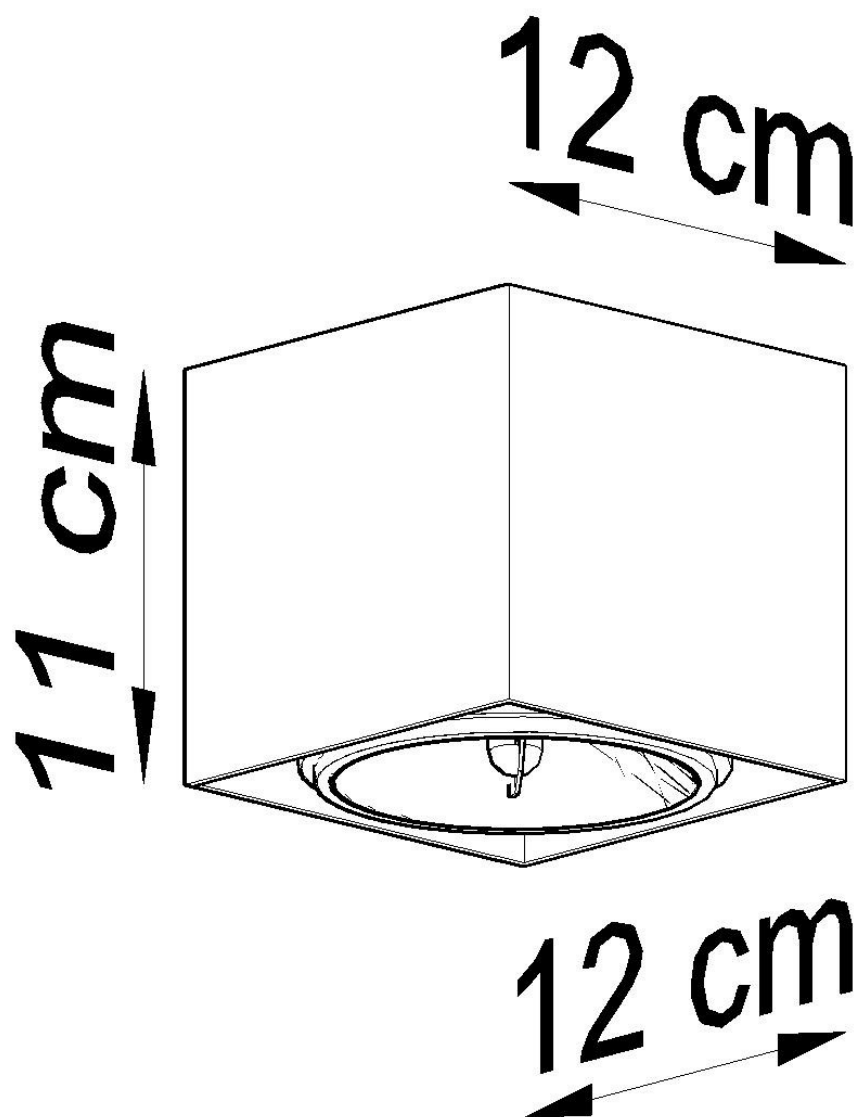

Ficha técnica

Aplique de techo BLAKE negro, GU10

LEDBOX®