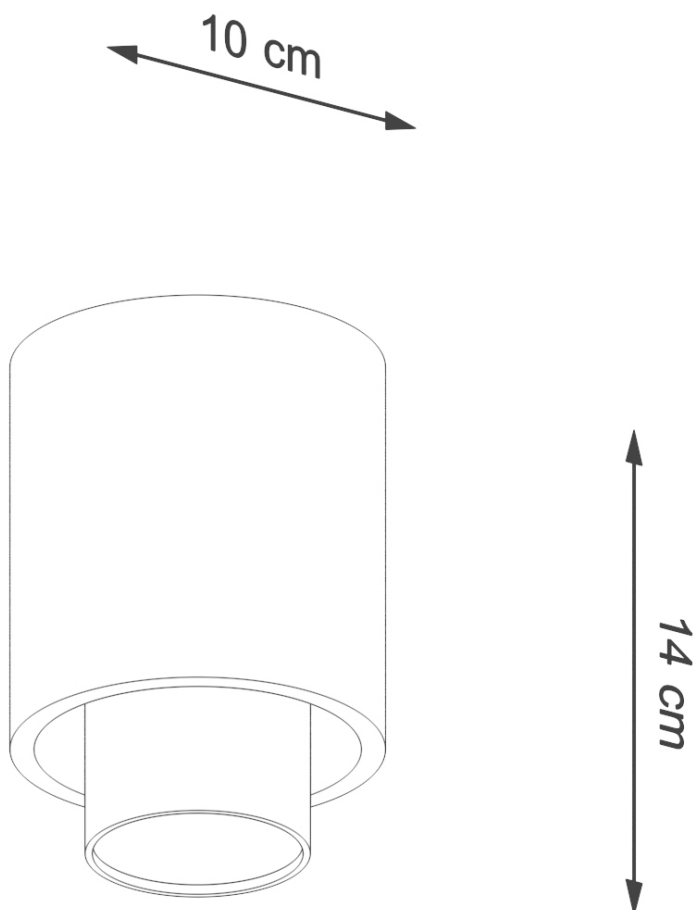

ESQUEMA DE INSTALACIÓN