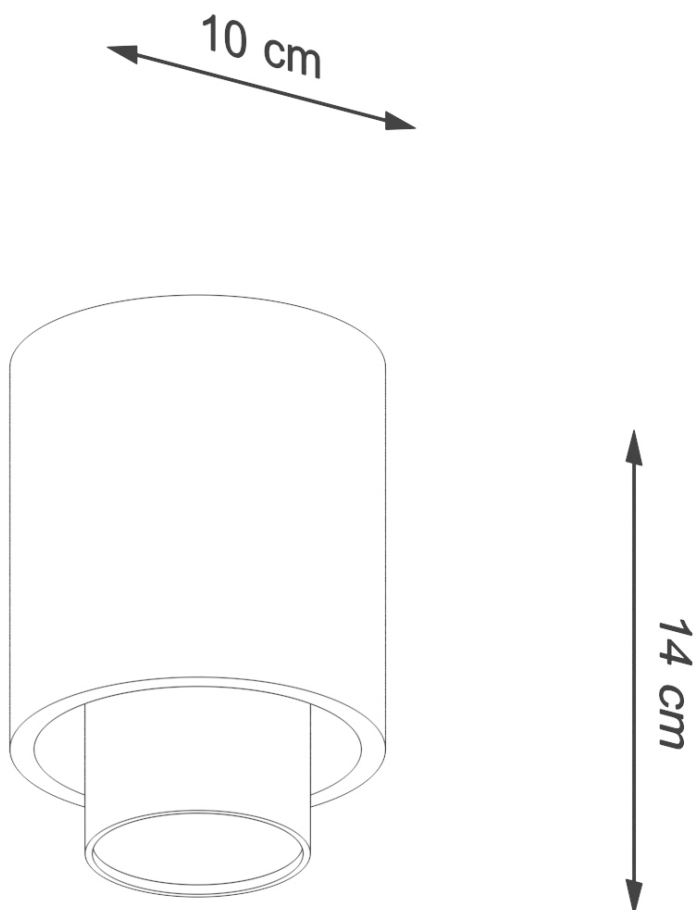

Referencia

LD2020978

Dimensiones del producto

100x100x140mm

DETALLES

NESI es una combinación única de una forma regular con un color sorprendente. La forma cilíndrica simple es dominante aquí, que se suaviza con el color dorado intenso de la pantalla más pequeña. ¿Dirías que sí a esta inusual combinación? Con este contraste de color, la luminaria NESI es una adición ideal a cualquier diseño interior o también puede traer algo nuevo al interior moderado y uniforme. Una cosa es segura: además de ser una fuente de luz, será un elemento de diseño de moda.

Bombilla: GU10, 1x40W, 1x12W LED, 50-60Hz, ~ 220-230V, IP20, Clase de aparatos I

Bombilla no incluida.

Dimensiones: 10/10/14 cm.

Material: Acero

Color: Negro, Oro

ESQUEMA DE INSTALACIÓN

GALERIA

Ficha técnica