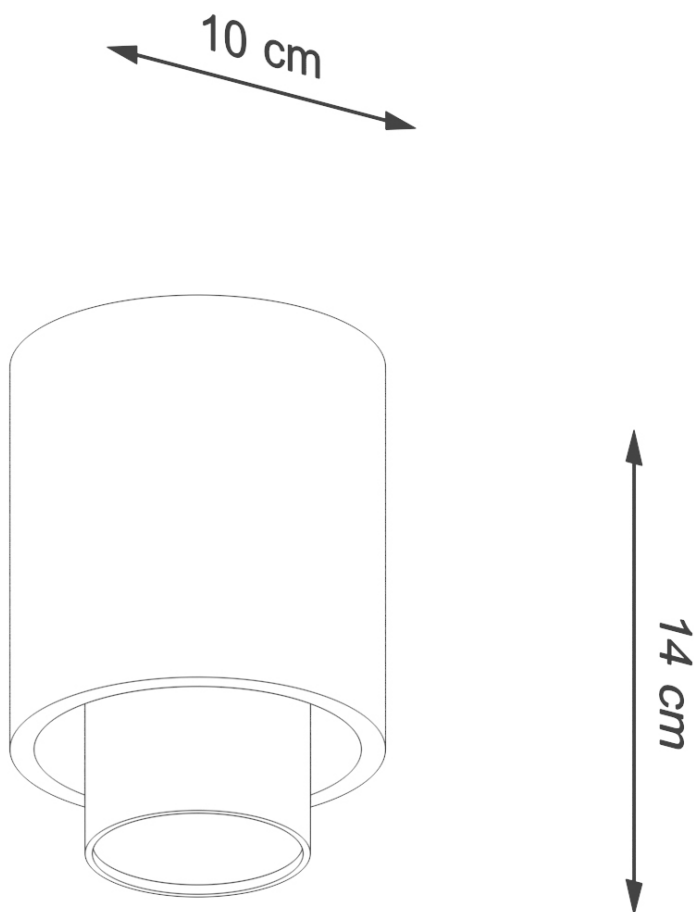

Referencia

LD2020978

Dimensiones del producto

100x100x140mm

DETALLES

NESI es una combinación única de una forma regular con un color sorprendente. La forma cilíndrica simple es dominante aquí, que se suaviza con el color dorado intenso de la pantalla más pequeña. ¿Dirías que sí a esta inusual combinación? Con este contraste de color, la luminaria NESI es una adición ideal a cualquier diseño interior o también puede traer algo nuevo al interior moderado y uniforme. Una cosa es segura: además de ser una fuente de luz, será un elemento de diseño de moda.

Bombilla: GU10, 1x40W, 1x12W LED, 50-60Hz, ~ 220-230V, IP20, Clase de aparatos I

Bombilla no incluida.

Dimensiones: 10/10/14 cm.

Material: Acero

Color: Negro, Oro

ESQUEMA DE INSTALACIÓN

Ficha técnica

Aplicado de techo NESI negro, GU10