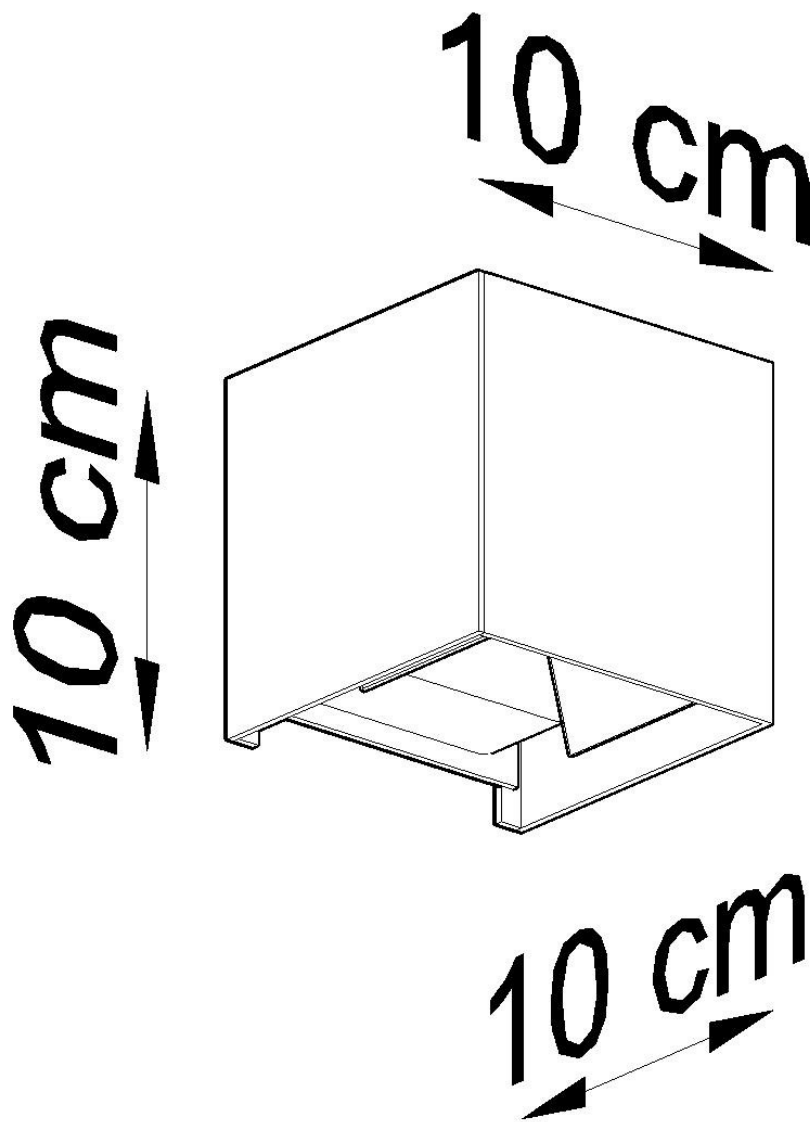

Ficha técnica

Aplique de pared LUCA LED 6w, blanco, IP54

LEDBOX®