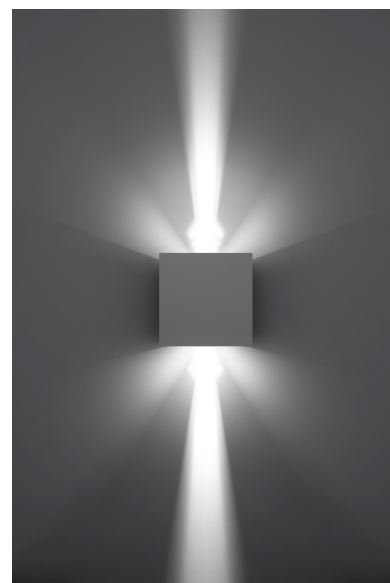

Aplique de pared LUCA LED 6w, blanco, IP54

ESPECIFICACIONES

Alimentación	AC220V
Color	blanco
Interior-exterior	Interior
Protección IP	IP54
Estilo	nordico
Estancia	pasillo,salon

Referencia

LD2020979

Dimensiones del producto

Bombilla: LED, 6W, 3000K, 50Hz, 220V, IP54

Bombilla incluida.

Dimensiones: 10/10/10 cm.

Material: aluminio.

Color blanco

Se puede utilizar al aire libre.

Posibilidad de regulación de flujo de luz fluida.

Ficha técnica

LEDBOX[®]

GALERIA

Ficha técnica

Aplique de pared LUCA LED 6w, blanco, IP54

LEDBOX®

AVISO

Datos sujetos a cambios sin aviso. Excepto errores y omisiones. Asegúrese de utilizar el archivo más reciente posible.