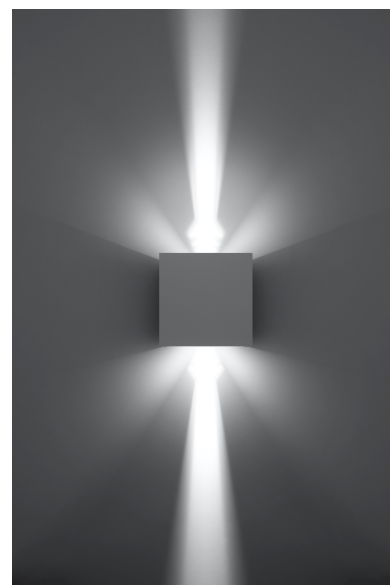

Ficha técnica

Aplicue de pared LUCA LED 6w, blanco, IP54

LEDBOX®

AVISO

Datos sujetos a cambios sin aviso. Excepto errores y omisiones. Asegúrese de utilizar el archivo más reciente posible.