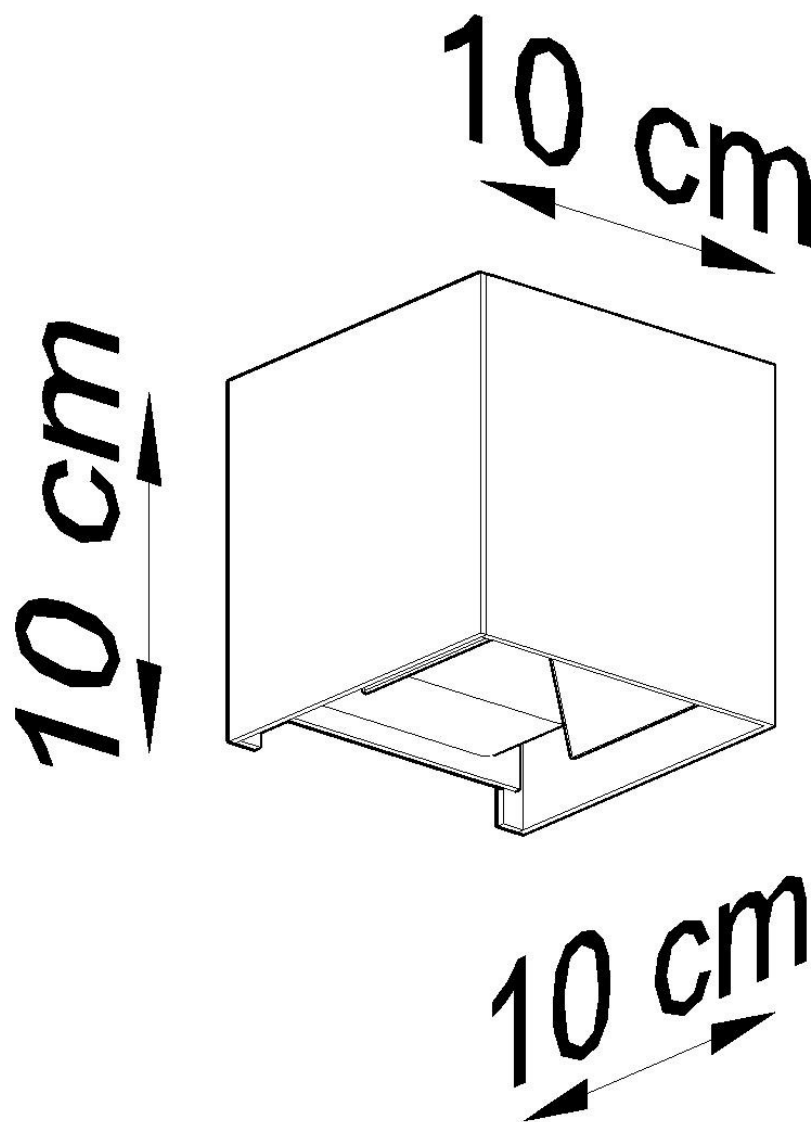

Aplique de pared LUCA LED 6w, blanco, IP54

ESPECIFICACIONES

Alimentación	AC220V
Color	blanco
Interior-exterior	Interior
Protección IP	IP54
Estilo	nordico
Estancia	pasillo,salon

Referencia

LD2020979

Dimensiones del producto

100x100x100mm

Dimensiones del packaging

11x11x11cm

DETALLES

Las lámparas de pared de la serie Luca serán una maravillosa adición a los elegantes interiores. Su forma cuadrada se ve impresionante en las paredes de las salas y oficinas. Una ventaja adicional es la posibilidad de instalación fuera de los edificios.

Bombilla: LED, 6W, 3000K, 50Hz, 220V, IP54

Bombilla incluida.

Dimensiones: 10/10/10 cm.

Material: aluminio.

Color blanco

Se puede utilizar al aire libre.

Posibilidad de regulación de flujo de luz fluida.

Ficha técnica

Aplique de pared LUCA LED 6w, blanco, IP54

LEDBOX®

ESQUEMA DE INSTALACIÓN

Ficha técnica

Aplique de pared LUCA LED 6w, blanco, IP54

LEDBOX®

GALERIA

Ficha técnica