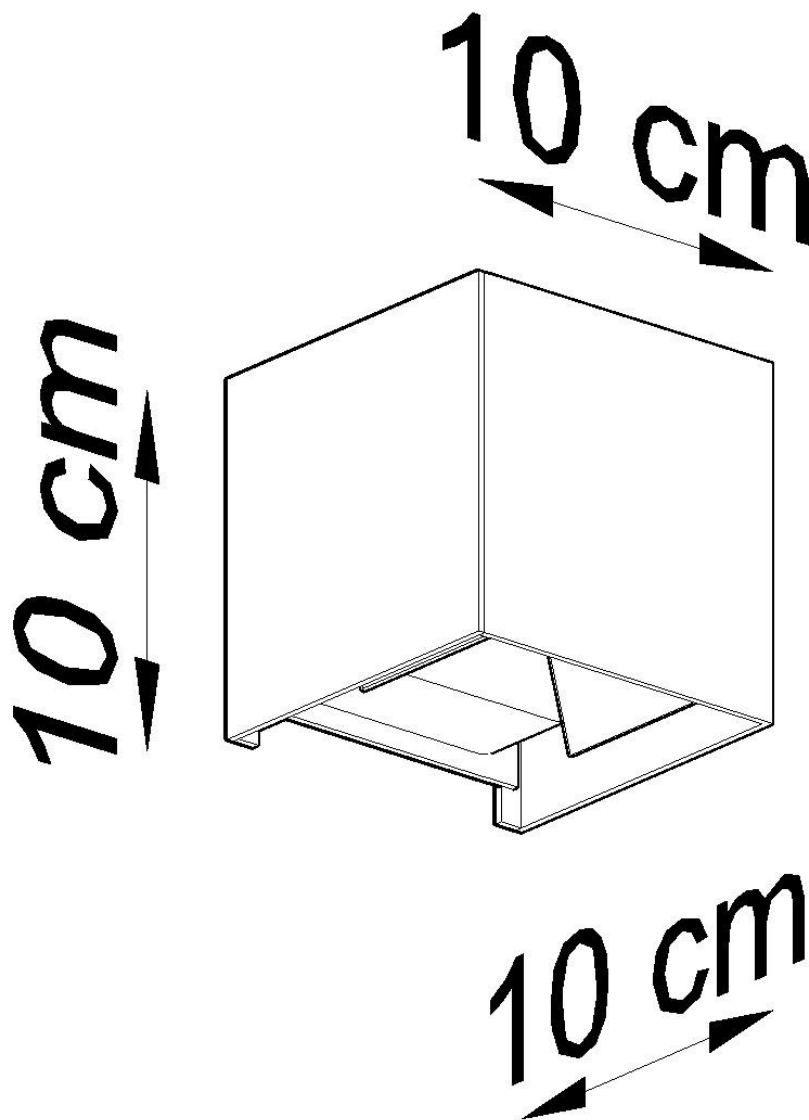

Aplique de pared LUCA LED 6w, blanco, IP54

ESPECIFICACIONES

Alimentación	AC220V
Color	blanco
Interior-exterior	Interior
Protección IP	IP54
Estilo	nordico
Estancia	pasillo,salon

Referencia

LD2020979

Dimensiones del producto

100x100x100mm

Dimensiones del packaging

11x11x11cm

DETALLES

Las lámparas de pared de la serie Luca serán una maravillosa adición a los elegantes interiores. Su forma cuadrada se ve impresionante en las paredes de las salas y oficinas. Una ventaja adicional es la posibilidad de instalación fuera de los edificios.

Bombilla: LED, 6W, 3000K, 50Hz, 220V, IP54

Bombilla incluida.

Dimensiones: 10/10/10 cm.

Material: aluminio.

Color blanco

Se puede utilizar al aire libre.

Posibilidad de regulación de flujo de luz fluida.

Ficha técnica

Aplique de pared LUCA LED 6w, blanco, IP54

LEDBOX®

ESQUEMA DE INSTALACIÓN

Ficha técnica

Aplique de pared LUCA LED 6w, blanco, IP54

LEDBOX®

Ficha técnica

Aplique de pared LUCA LED 6w, blanco, IP54