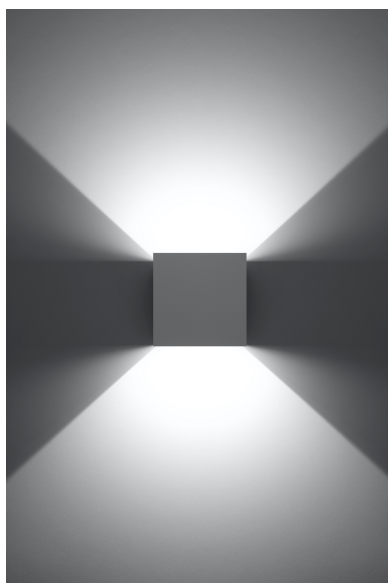

Ficha técnica

Aplique de pared LUCA LED 6w, blanco, IP54

LEDBOX®

AVISO

Datos sujetos a cambios sin aviso. Excepto errores y omisiones. Asegúrese de utilizar el archivo más reciente posible.