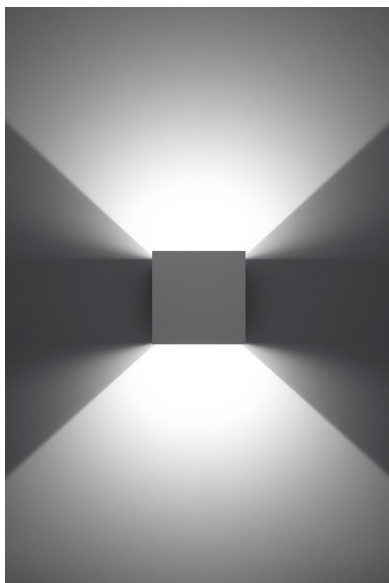

Ficha técnica

Aplicque de pared LUCA LED 6w, blanco, IP54

LEDBOX®

AVISO

Datos sujetos a cambios sin aviso. Excepto errores y omisiones. Asegúrese de utilizar el archivo más reciente posible.