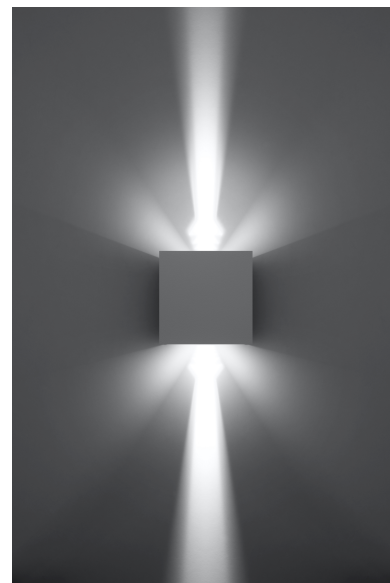

Ficha técnica

Aplicque de pared LUCA LED 6w, blanco, IP54

LEDBOX®

AVISO

Datos sujetos a cambios sin aviso. Excepto errores y omisiones. Asegúrese de utilizar el archivo más reciente posible.