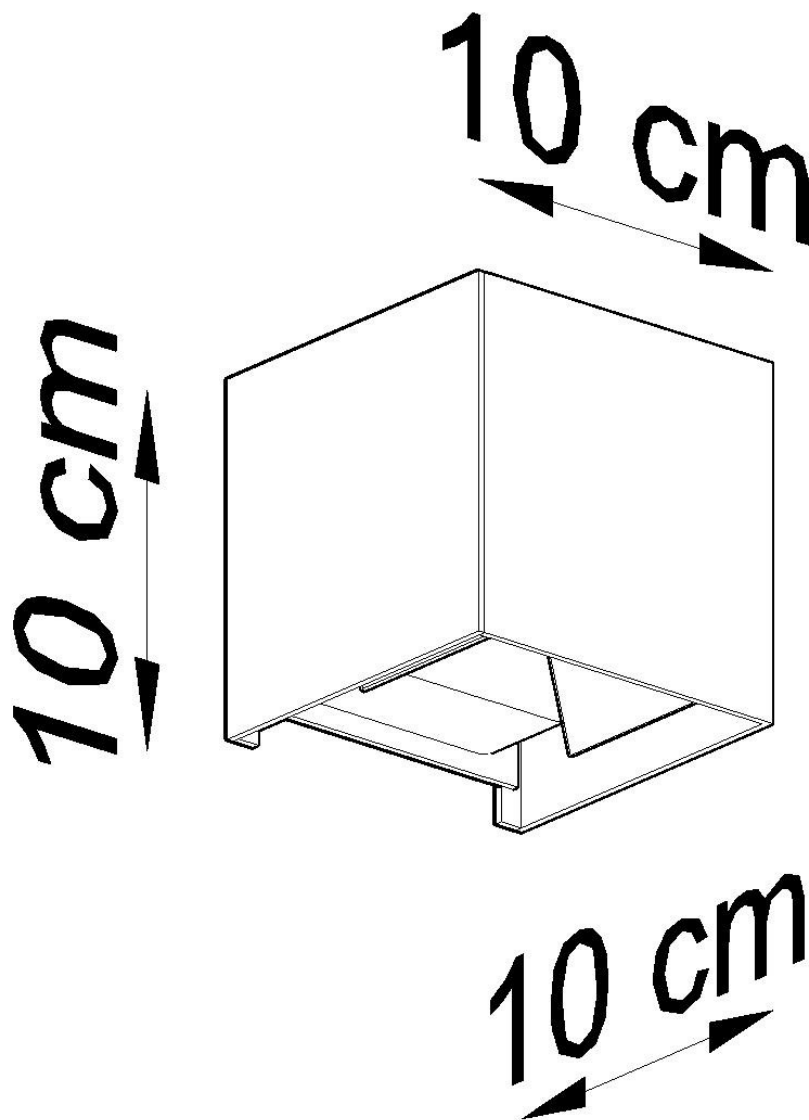

Aplique de pared LUCA LED 6w, negro, IP54

ESPECIFICACIONES

Puntos de Luz	1
Alimentación	AC220V
Casquillo	GU10
Otros	Housing
Color	negro
Interior-exterior	Interior
Protección IP	IP54
Estilo	nordico
Estancia	pasillo,salon

Referencia

LD2020980

Dimensiones del producto

100x100x100mm

Dimensiones del packaging

11x11x11cm

DETALLES

Las lámparas de pared de la serie del arco serán una maravillosa adición a los elegantes y elegantes interiores. Su forma cuadrada se ve impresionante en las paredes de las salas y oficinas. Una ventaja adicional es la posibilidad de instalación fuera de los edificios.

Bombilla: LED, 6W, 3000K, 50Hz, 220V, IP54

Bombilla incluida.

Dimensiones: 10/10/10 cm.

Material: aluminio.

De color negro

Se puede utilizar al aire libre.

Posibilidad de regulación de flujo de luz fluida.

Ficha técnica

Aplique de pared LUCA LED 6w, negro, IP54

LEDBOX®

ESQUEMA DE INSTALACIÓN

Ficha técnica

Aplique de pared LUCA LED 6w, negro, IP54

LEDBOX®

GALERIA

Ficha técnica