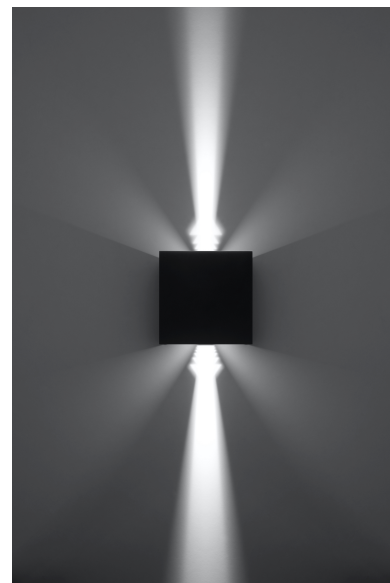

Ficha técnica

Aplique de pared LUCA LED 6w, negro, IP54

LEDBOX®

AVISO

Datos sujetos a cambios sin aviso. Excepto errores y omisiones. Asegúrese de utilizar el archivo más reciente posible.