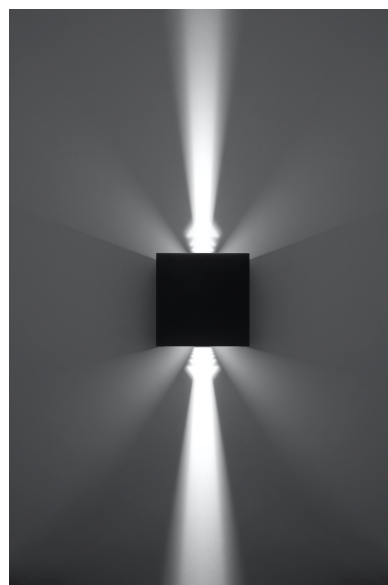

Ficha técnica

Aplicue de pared LUCA LED 6w, negro, IP54

LEDBOX®

AVISO

Datos sujetos a cambios sin aviso. Excepto errores y omisiones. Asegúrese de utilizar el archivo más reciente posible.