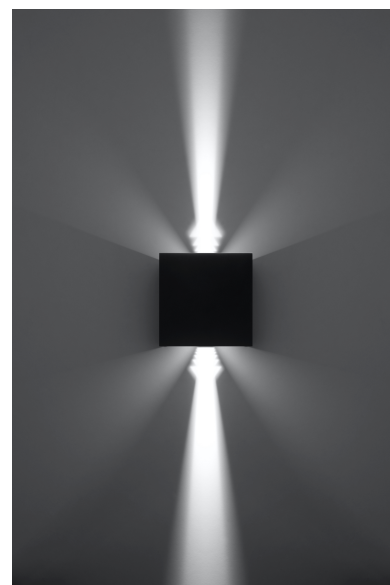

Ficha técnica

Aplicue de pared LUCA LED 6w, negro, IP54

LEDBOX®

AVISO

Datos sujetos a cambios sin aviso. Excepto errores y omisiones. Asegúrese de utilizar el archivo más reciente posible.