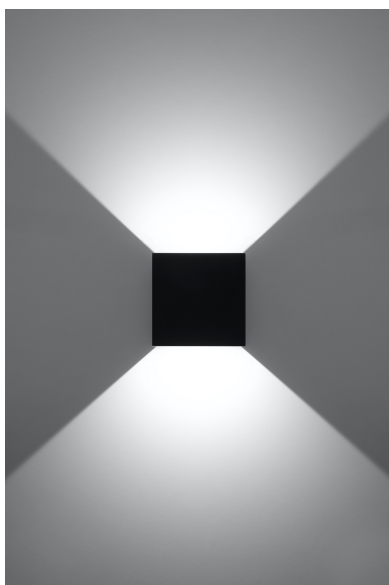

Ficha técnica

Aplicue de pared LUCA LED 6w, negro, IP54

LEDBOX®

AVISO

Datos sujetos a cambios sin aviso. Excepto errores y omisiones. Asegúrese de utilizar el archivo más reciente posible.