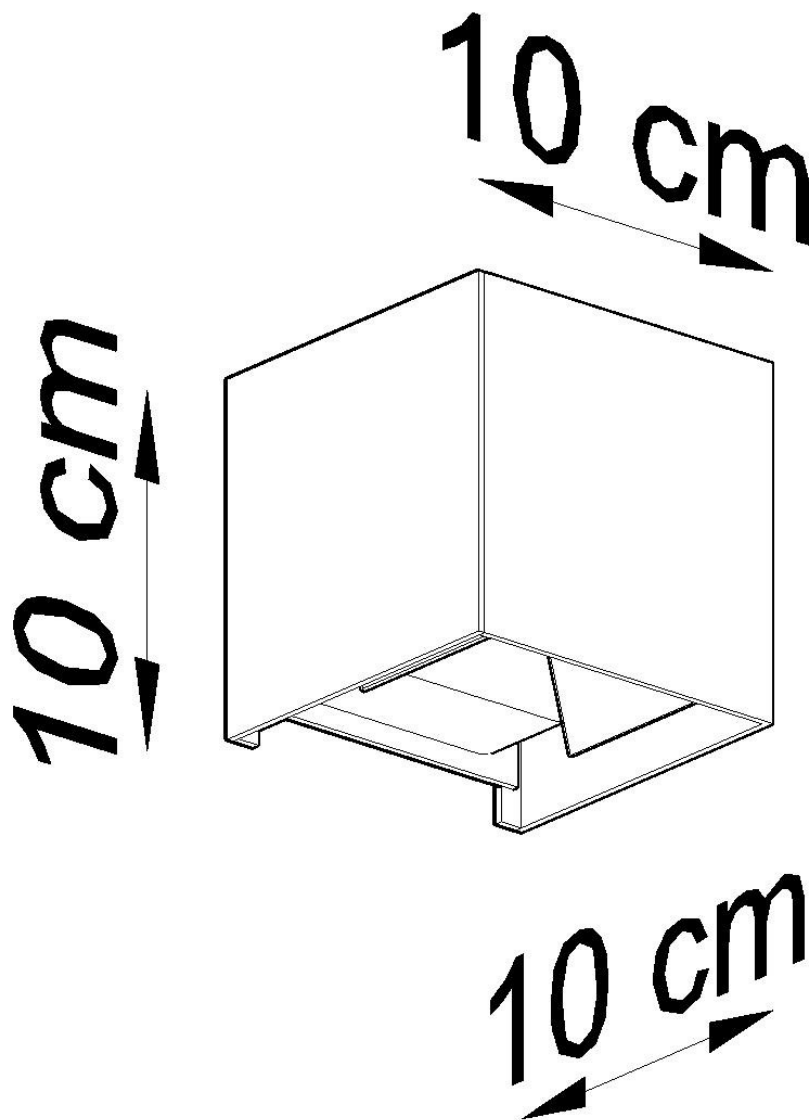

Ficha técnica

Aplique de pared LUCA LED 6w, negro, IP54

LEDBOX®