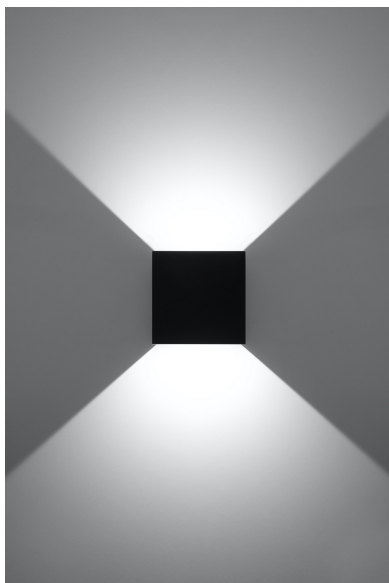

Ficha técnica

Aplique de pared LUCA LED 6w, negro, IP54

LEDBOX®

AVISO

Datos sujetos a cambios sin aviso. Excepto errores y omisiones. Asegúrese de utilizar el archivo más reciente posible.