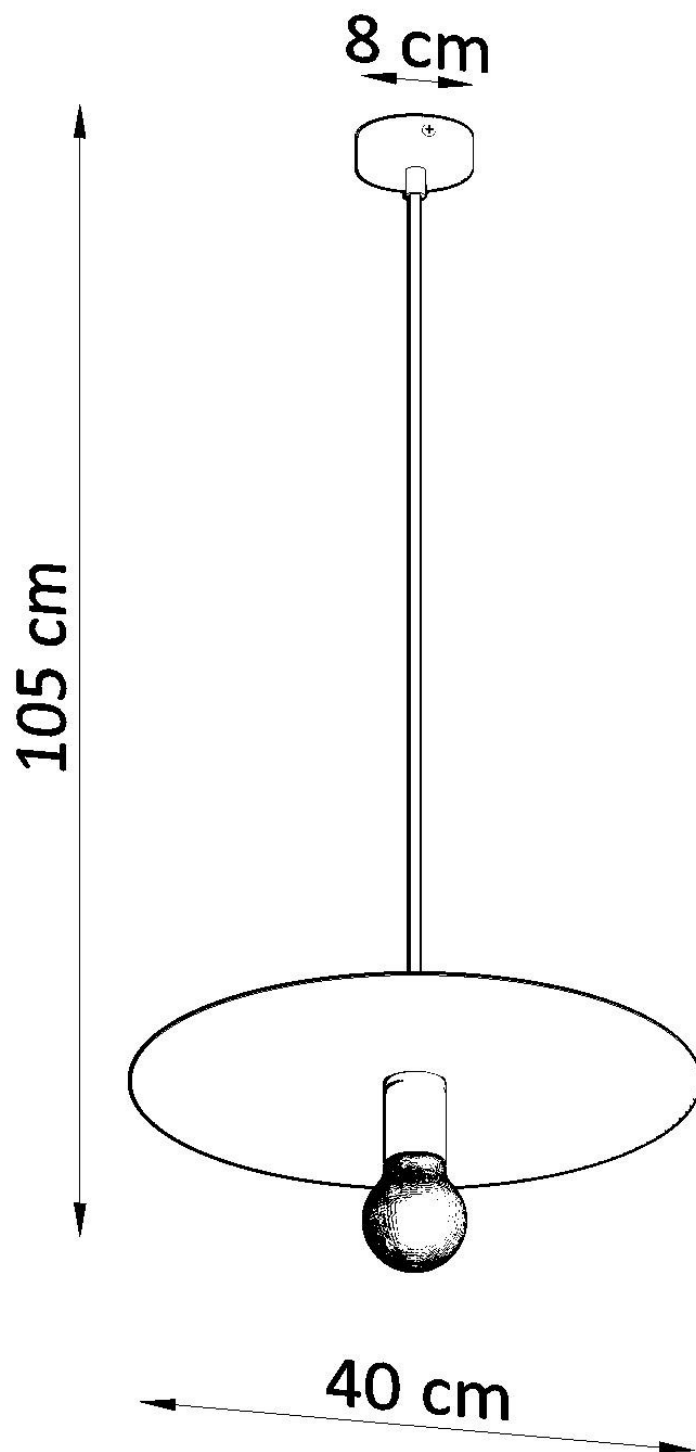

Ficha técnica

Lámpara de techo FLAVIO blanca, E27

LEDBOX®