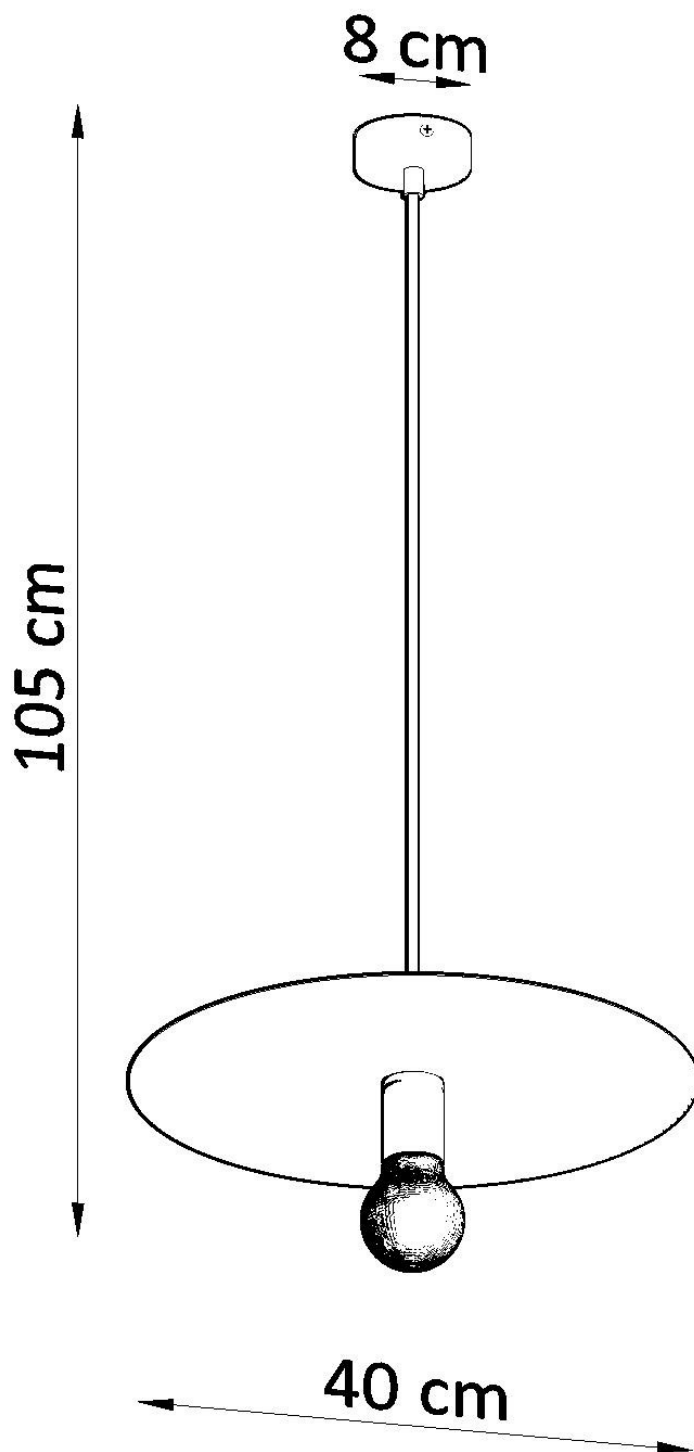

Ficha técnica

Lámpara de techo FLAVIO blanca, E27

LEDBOX®