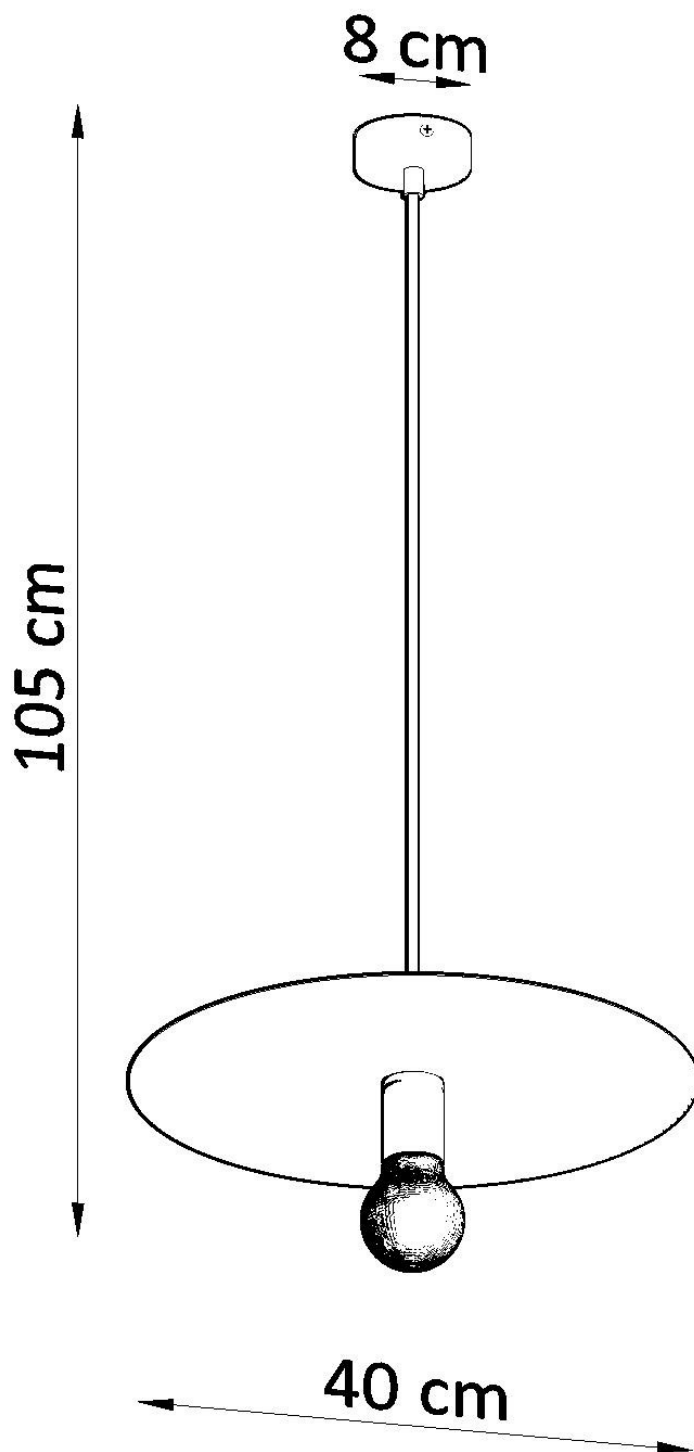

Ficha técnica

Lámpara de techo FLAVIO negra, E27

LEDBOX®