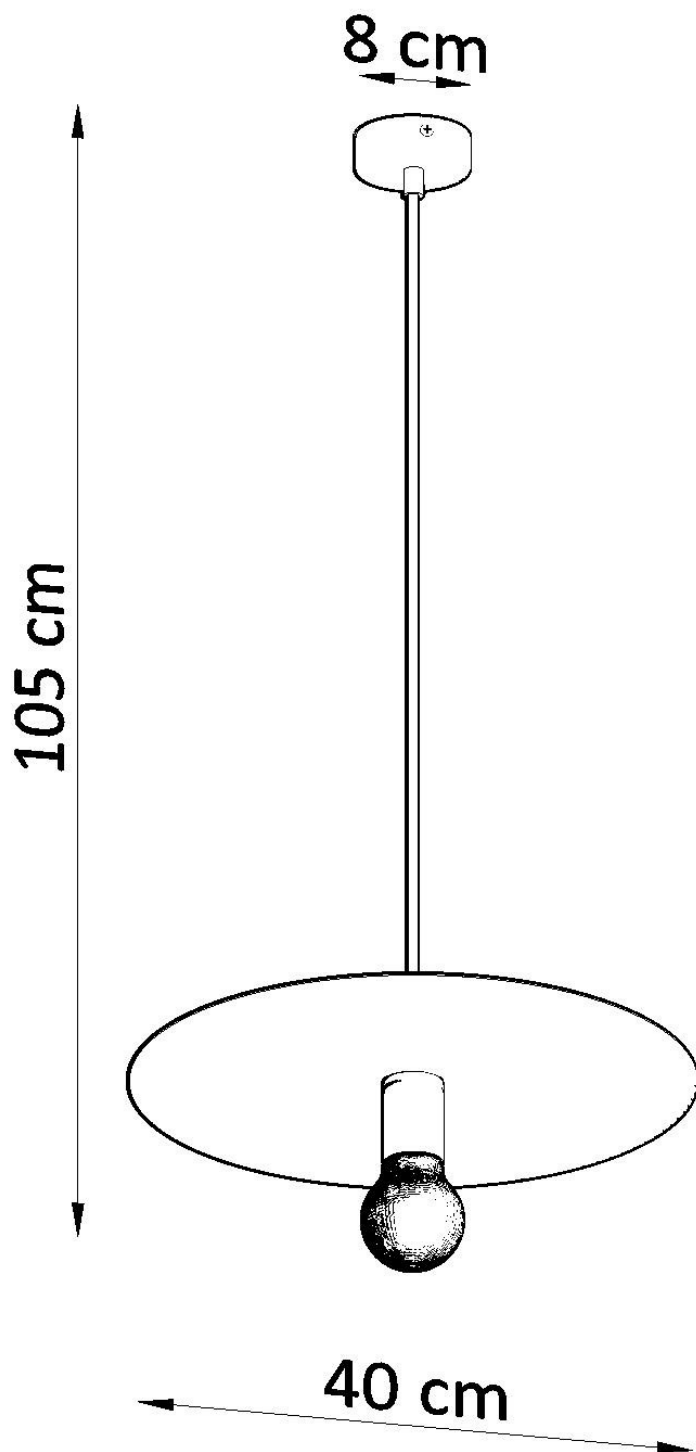

Ficha técnica

Lámpara de techo FLAVIO negra, E27

LEDBOX®