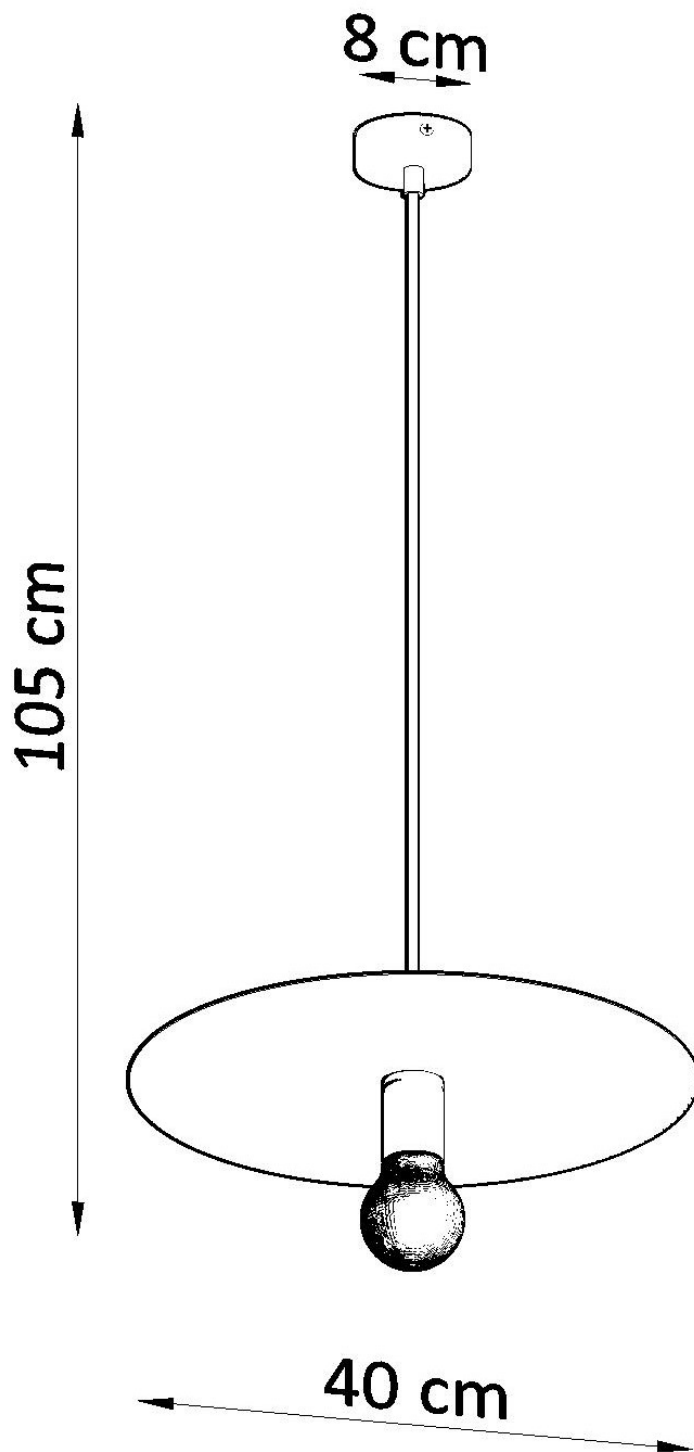

Ficha técnica

Lámpara de techo FLAVIO gris, E27

LEDBOX®