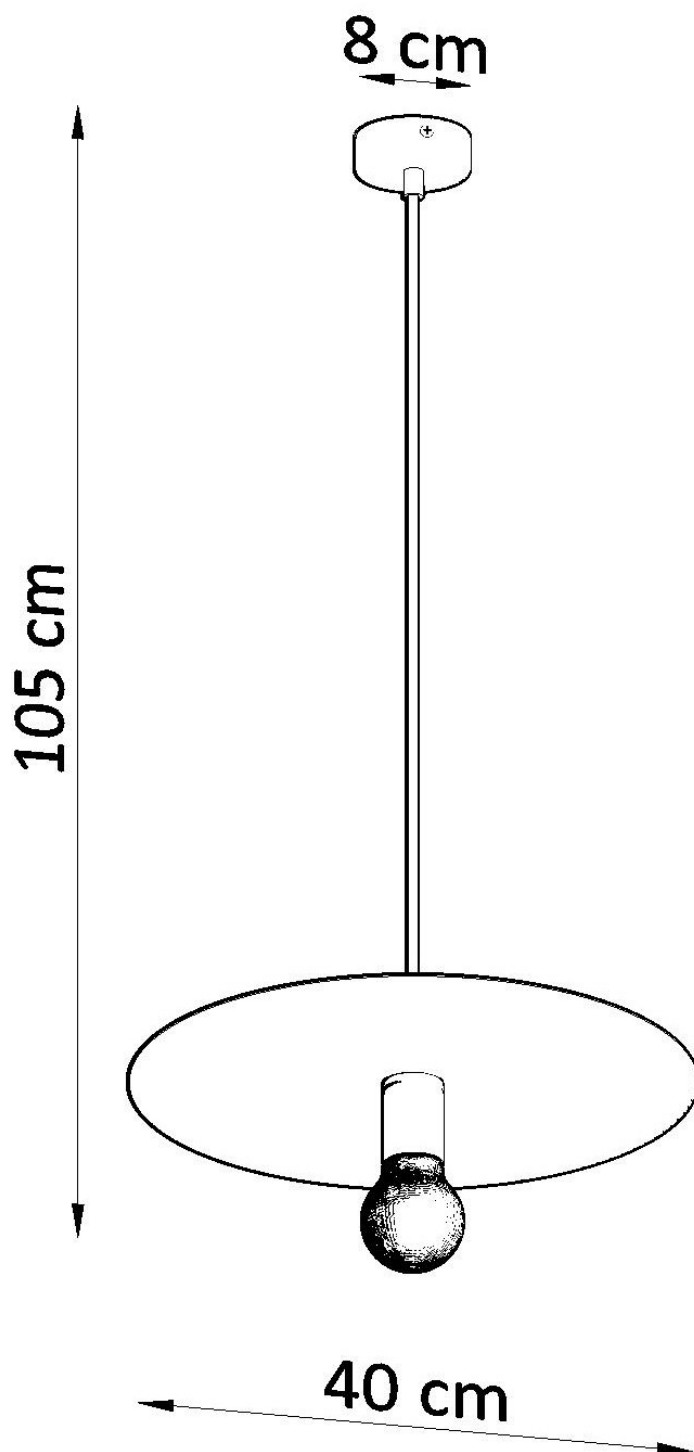

Ficha técnica

Lámpara de techo FLAVIO gris, E27

LEDBOX®