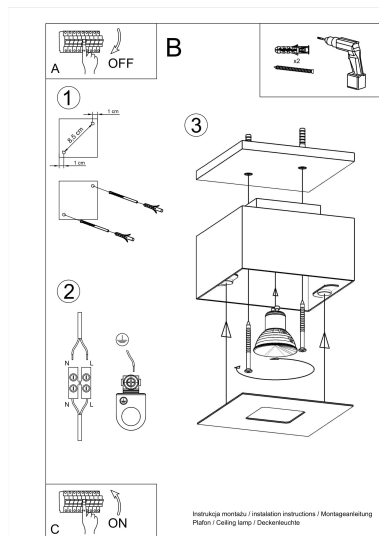

Aplique de techo MONO 1 blanco, GU10

ESPECIFICACIONES

Puntos de Luz	1
Alimentación	AC220V
Casquillo	GU10
Otros	Housing
Color	blanco, negro
Interior-externo	Interior
Protección IP	IP20
Estilo	moderno
Estancia	salon

Referencia

LD2020984

Dimensiones del producto

140x140x110mm

Dimensiones del packaging

16x16x12cm

DETALLES

La forma minimalista y moderna de las lámparas mono deleitará a todos. Incluso los amantes de un estilo bastante tradicional no serán indiferentes, y con razón, porque estas lámparas son muy atractivas y se presentan con gusto con elementos clásicos de diseño de interiores. Disponible en una variedad de colores y tamaños que se pueden adaptar a sus necesidades en cualquier combinación, luces de techo de diseño con un estilo refinado y minimalista,

agregue al carácter de los interiores.

Bombilla: GU10, 1x40W, 50Hz, 220V, IP20

Bombilla no incluida.

Dimensiones: 14/14/11 cm.

Material: Acero

Color: blanco, negro.

ESQUEMA DE INSTALACIÓN

GALERIA

Ficha técnica

Aplique de techo MONO 1 blanco, GU10

LEDBOX®

AVISO

Datos sujetos a cambios sin aviso. Excepto errores y omisiones. Asegúrese de utilizar el archivo más reciente posible.