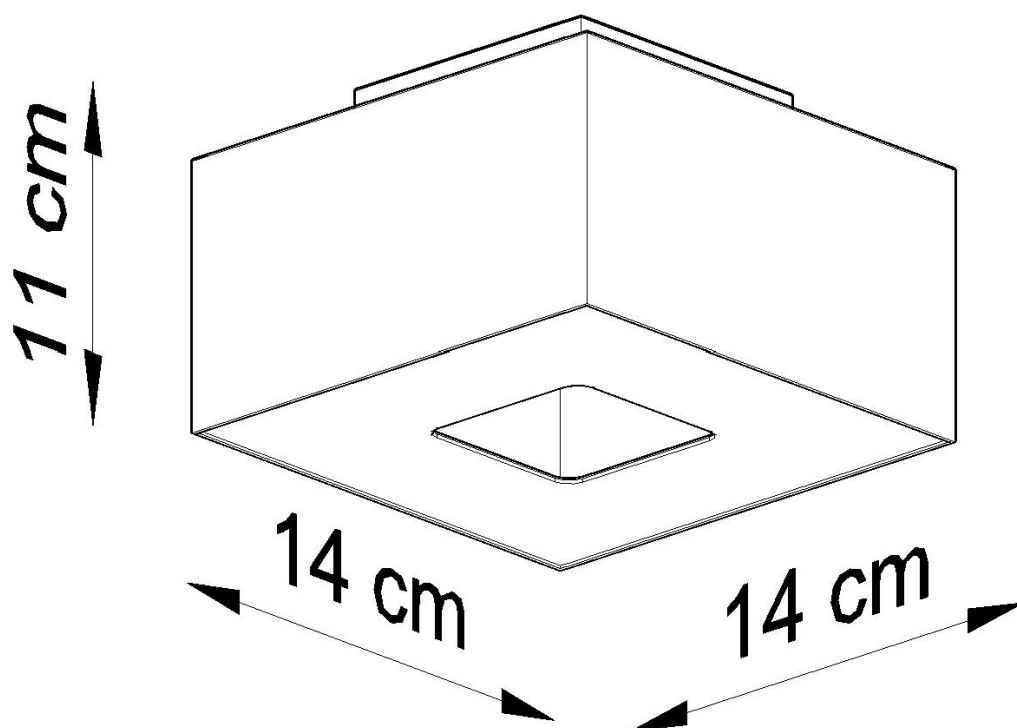

ESQUEMA DE INSTALACIÓN