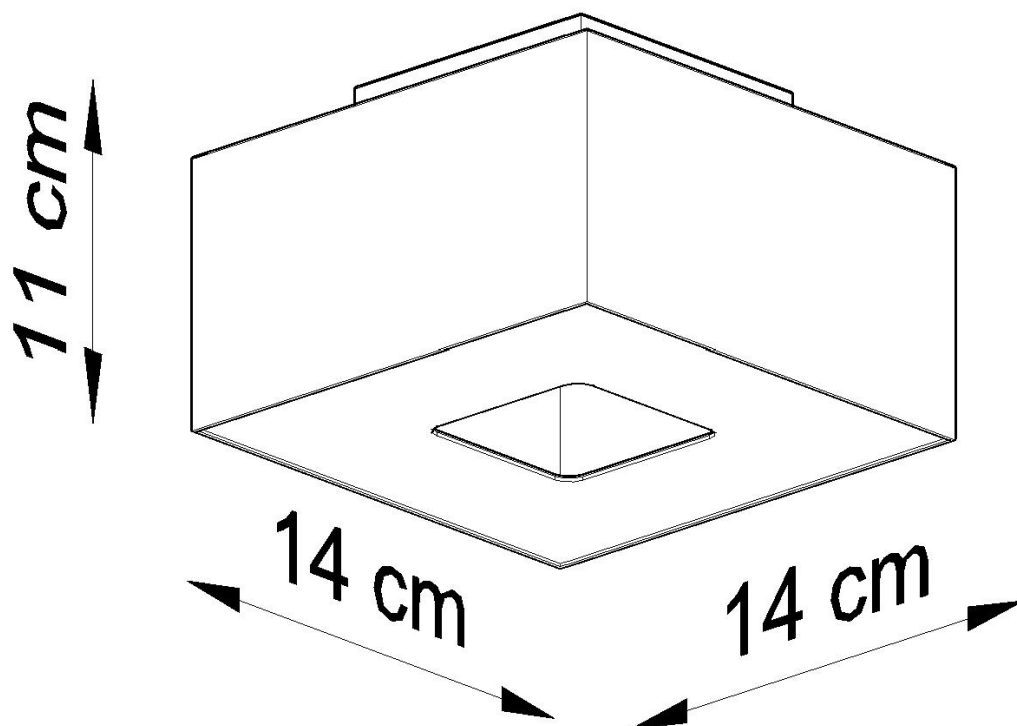

Referencia

LD2020984

Dimensiones del producto

140x140x110mm

Dimensiones del packaging

16x16x12cm

DETALLES

La forma minimalista y moderna de las lámparas mono deleitará a todos. Incluso los amantes de un estilo bastante tradicional no serán indiferentes, y con razón, porque estas lámparas son muy atractivas y se presentan con gusto con elementos clásicos de diseño de interiores. Disponible en una variedad de colores y tamaños que se pueden adaptar a sus necesidades en cualquier combinación, luces de techo de diseño con un estilo refinado y minimalista,

agregue al carácter de los interiores.

Bombilla: GU10, 1x40W, 50Hz, 220V, IP20

Bombilla no incluida.

Dimensiones: 14/14/11 cm.

Material: Acero

Color: blanco, negro.

ESQUEMA DE INSTALACIÓN

GALERIA