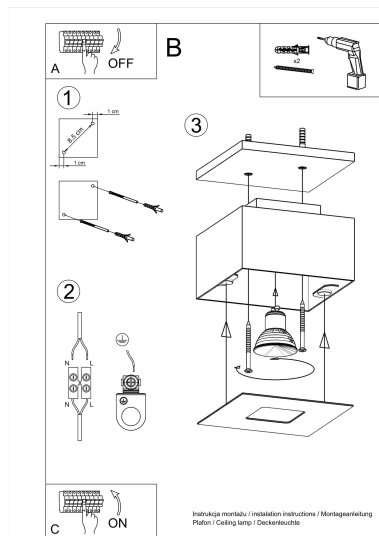

Ficha técnica

Aplique de techo MONO 1 blanco, GU10

LEDBOX®

AVISO

Datos sujetos a cambios sin aviso. Excepto errores y omisiones. Asegúrese de utilizar el archivo más reciente posible.