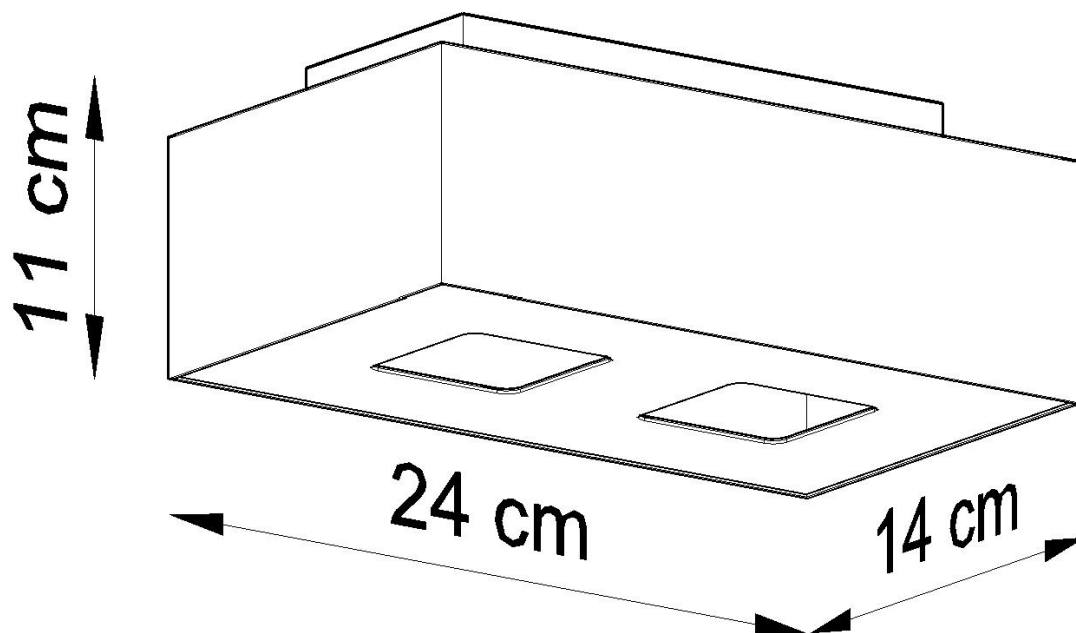

ESQUEMA DE INSTALACIÓN