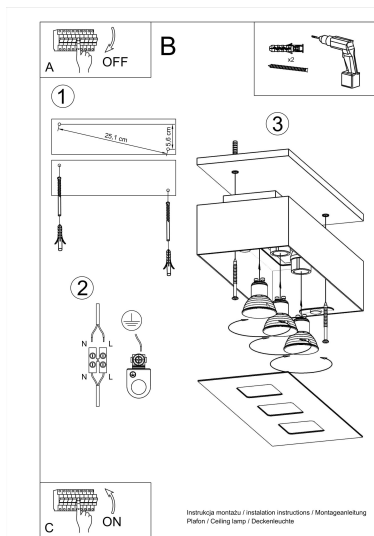

Referencia

LD2020986

Dimensiones del producto

340x140x110mm

Dimensiones del packaging

46x12x17cm

DETALLES

La forma minimalista y moderna de las lámparas mono deleitará a todos. Incluso los amantes de un estilo bastante tradicional no serán indiferentes, y con razón, porque estas lámparas son muy atractivas y se presentan con gusto con elementos clásicos de diseño de interiores. Disponible en una variedad de colores y tamaños que se pueden adaptar a sus necesidades en cualquier combinación, luces de techo de diseño con un estilo refinado y minimalista,

agregue al carácter de los interiores.

Bombilla: GU10, 3x40W, 50Hz, 220V, IP20

Bombilla no incluida.

Dimensiones: 14/14/11 cm.

Material: Acero

Color: blanco, negro.

ESQUEMA DE INSTALACIÓN

GALERIA

Ficha técnica

Aplique de techo MONO 3 blanco, GU10

LEDBOX®

AVISO

Datos sujetos a cambios sin aviso. Excepto errores y omisiones. Asegúrese de utilizar el archivo más reciente posible.