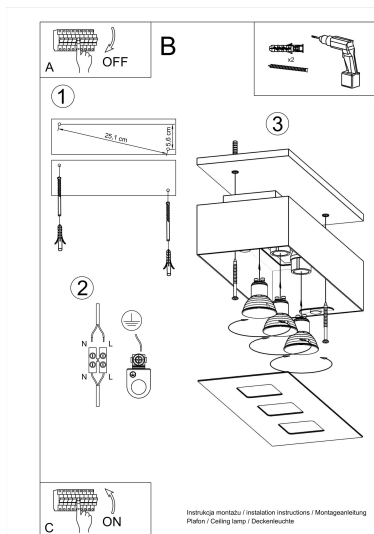

Referencia

LD2020986

Dimensiones del producto

340x140x110mm

Dimensiones del packaging

46x12x17cm

DETALLES

La forma minimalista y moderna de las lámparas mono deleitará a todos. Incluso los amantes de un estilo bastante tradicional no serán indiferentes, y con razón, porque estas lámparas son muy atractivas y se presentan con gusto con elementos clásicos de diseño de interiores. Disponible en una variedad de colores y tamaños que se pueden adaptar a sus necesidades en cualquier combinación, luces de techo de diseño con un estilo refinado y minimalista,

agregue al carácter de los interiores.

Bombilla: GU10, 3x40W, 50Hz, 220V, IP20

Bombilla no incluida.

Dimensiones: 14/14/11 cm.

Material: Acero

Color: blanco, negro.

ESQUEMA DE INSTALACIÓN

GALERIA

Ficha técnica

Aplique de techo MONO 3 blanco, GU10

LEDBOX®

AVISO

Datos sujetos a cambios sin aviso. Excepto errores y omisiones. Asegúrese de utilizar el archivo más reciente posible.