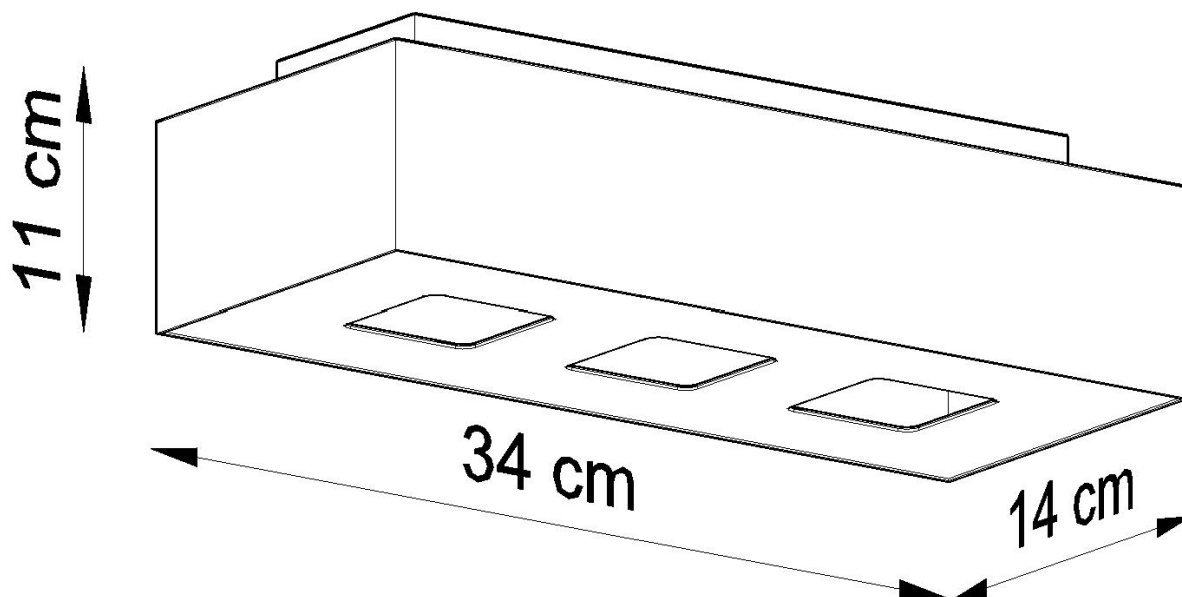

Referencia

LD2020986

Dimensiones del producto

340x140x110mm

Dimensiones del packaging

46x12x17cm

DETALLES

La forma minimalista y moderna de las lámparas mono deleitará a todos. Incluso los amantes de un estilo bastante tradicional no serán indiferentes, y con razón, porque estas lámparas son muy atractivas y se presentan con gusto con elementos clásicos de diseño de interiores. Disponible en una variedad de colores y tamaños que se pueden adaptar a sus necesidades en cualquier combinación, luces de techo de diseño con un estilo refinado y minimalista,

agregue al carácter de los interiores.

Bombilla: GU10, 3x40W, 50Hz, 220V, IP20

Bombilla no incluida.

Dimensiones: 14/14/11 cm.

Material: Acero

Color: blanco, negro.

ESQUEMA DE INSTALACIÓN

GALERIA