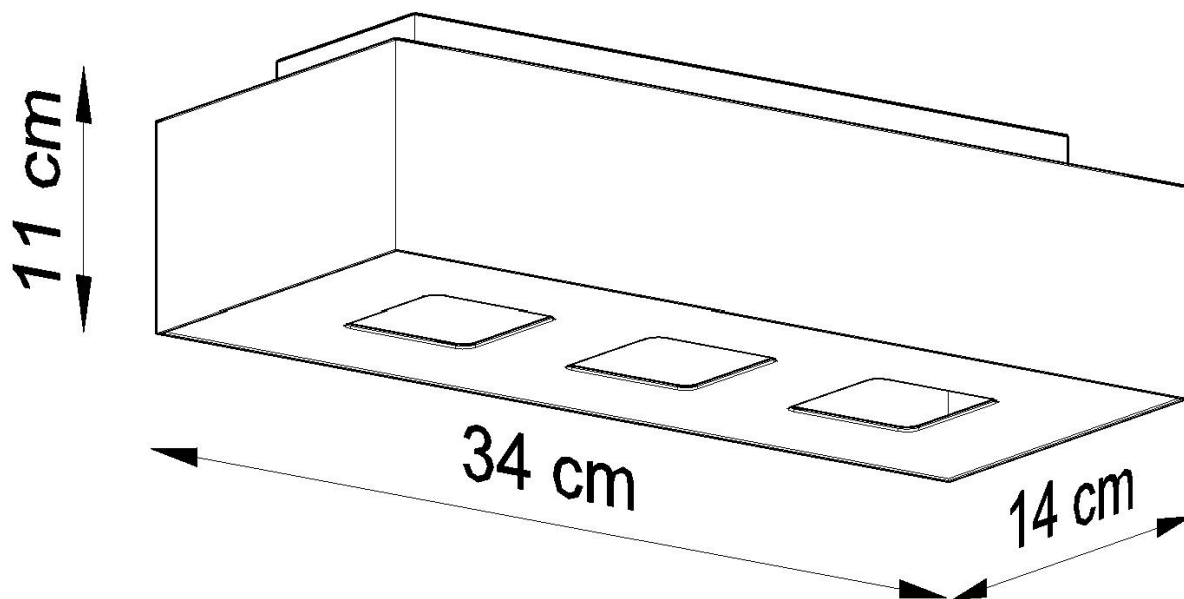

Referencia

LD2020986

Dimensiones del producto

340x140x110mm

Dimensiones del packaging

46x12x17cm

DETALLES

La forma minimalista y moderna de las lámparas mono deleitará a todos. Incluso los amantes de un estilo bastante tradicional no serán indiferentes, y con razón, porque estas lámparas son muy atractivas y se presentan con gusto con elementos clásicos de diseño de interiores. Disponible en una variedad de colores y tamaños que se pueden adaptar a sus necesidades en cualquier combinación, luces de techo de diseño con un estilo refinado y minimalista,

agregue al carácter de los interiores.

Bombilla: GU10, 3x40W, 50Hz, 220V, IP20

Bombilla no incluida.

Dimensiones: 14/14/11 cm.

Material: Acero

Color: blanco, negro.

ESQUEMA DE INSTALACIÓN

GALERIA