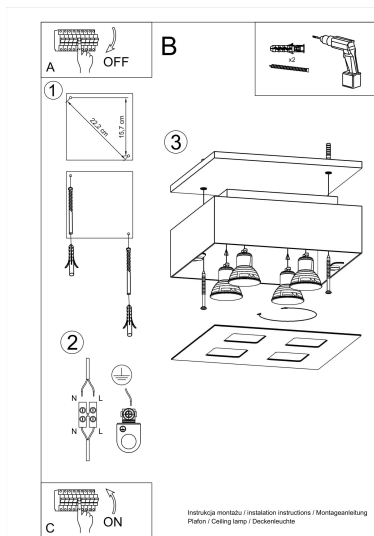

Referencia

LD2020987

Dimensiones del producto

240x240x110mm

Dimensiones del packaging

26x26x15cm

DETALLES

La forma minimalista y moderna de las lámparas mono deleitará a todos. Incluso los amantes de un estilo bastante tradicional no serán indiferentes, y con razón, porque estas lámparas son muy atractivas y se presentan con gusto con elementos clásicos de diseño de interiores. Disponible en una variedad de colores y tamaños que se pueden adaptar a sus necesidades en cualquier combinación, luces de techo de diseño con un estilo refinado y minimalista,

agregue al carácter de los interiores.

Bombilla: GU10, 4x40W, 50Hz, 220V, IP20

Bombilla no incluida.

Dimensiones: 24/24/11 cm.

Material: Acero

Color: blanco, negro.

ESQUEMA DE INSTALACIÓN

GALERIA