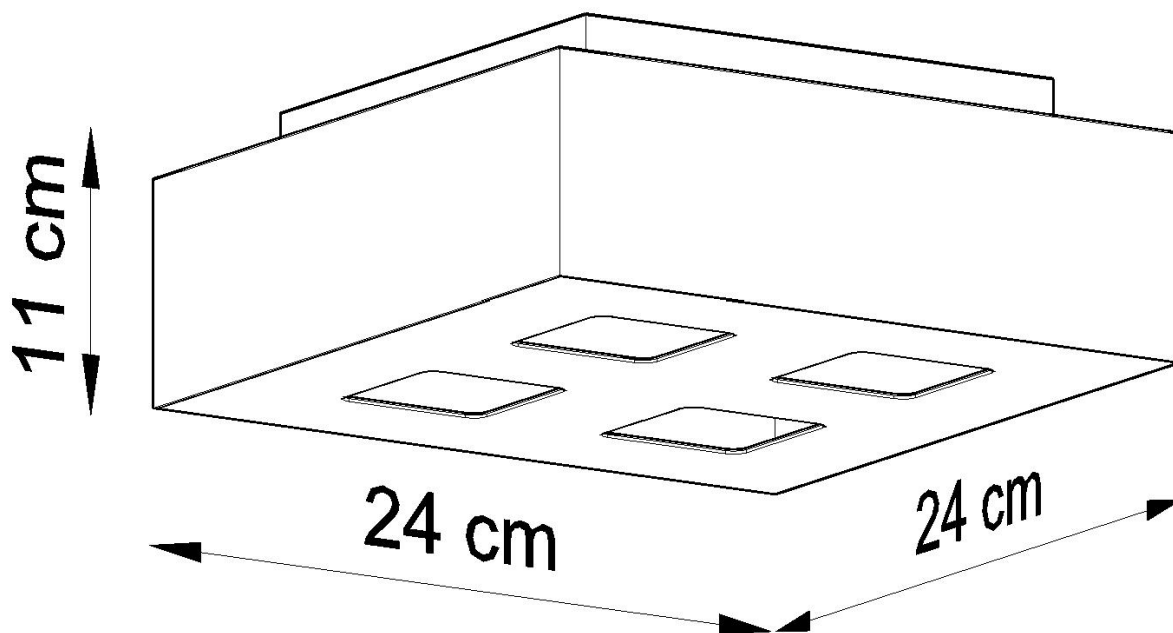

ESQUEMA DE INSTALACIÓN