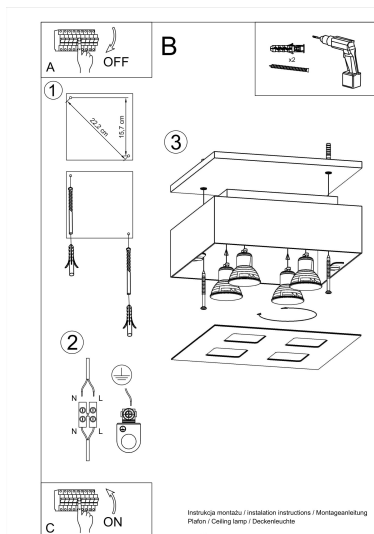

AVISO

Datos sujetos a cambios sin aviso. Excepto errores y omisiones. Asegúrese de utilizar el archivo más reciente posible.