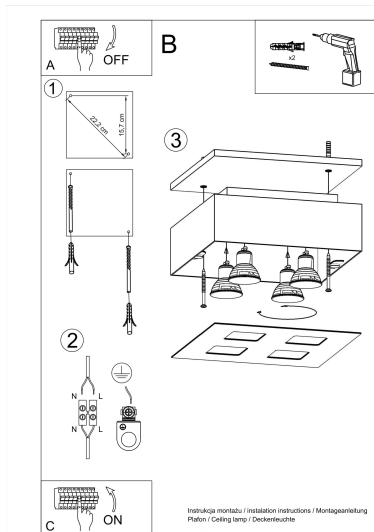

Ficha técnica

Aplique de techo MONO 4 blanco, GU10

LEDBOX®

AVISO

Datos sujetos a cambios sin aviso. Excepto errores y omisiones. Asegúrese de utilizar el archivo más reciente posible.