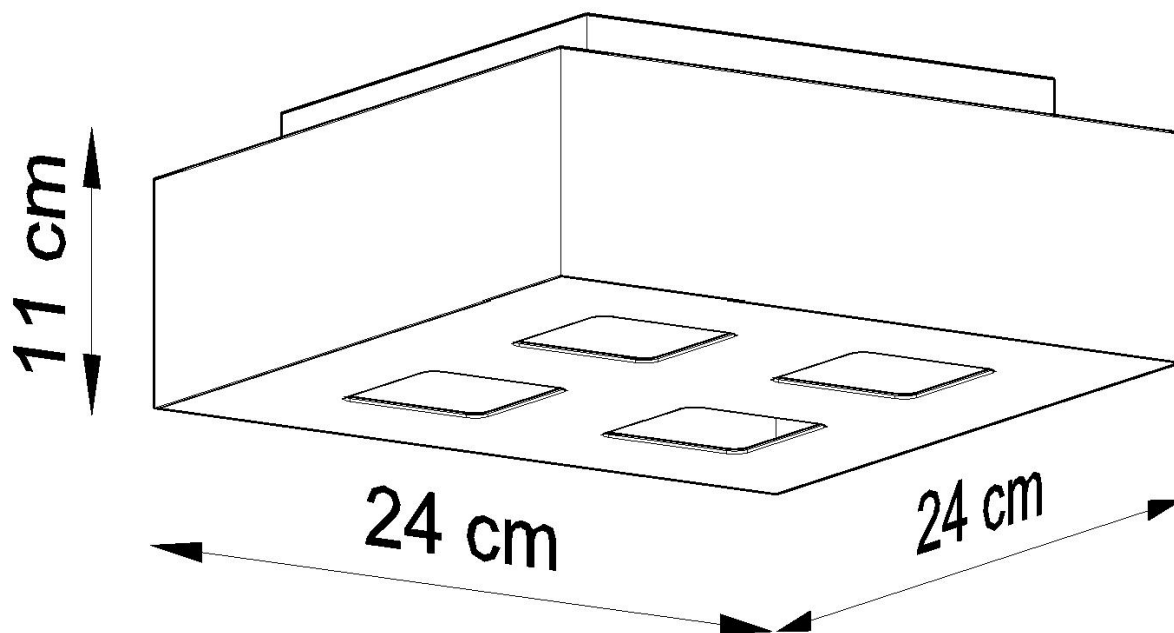

Referencia

LD2020987

Dimensiones del producto

240x240x110mm

Dimensiones del packaging

26x26x15cm

DETALLES

La forma minimalista y moderna de las lámparas mono deleitará a todos. Incluso los amantes de un estilo bastante tradicional no serán indiferentes, y con razón, porque estas lámparas son muy atractivas y se presentan con gusto con elementos clásicos de diseño de interiores. Disponible en una variedad de colores y tamaños que se pueden adaptar a sus necesidades en cualquier combinación, luces de techo de diseño con un estilo refinado y minimalista,

agregue al carácter de los interiores.

Bombilla: GU10, 4x40W, 50Hz, 220V, IP20

Bombilla no incluida.

Dimensiones: 24/24/11 cm.

Material: Acero

Color: blanco, negro.

ESQUEMA DE INSTALACIÓN

GALERIA