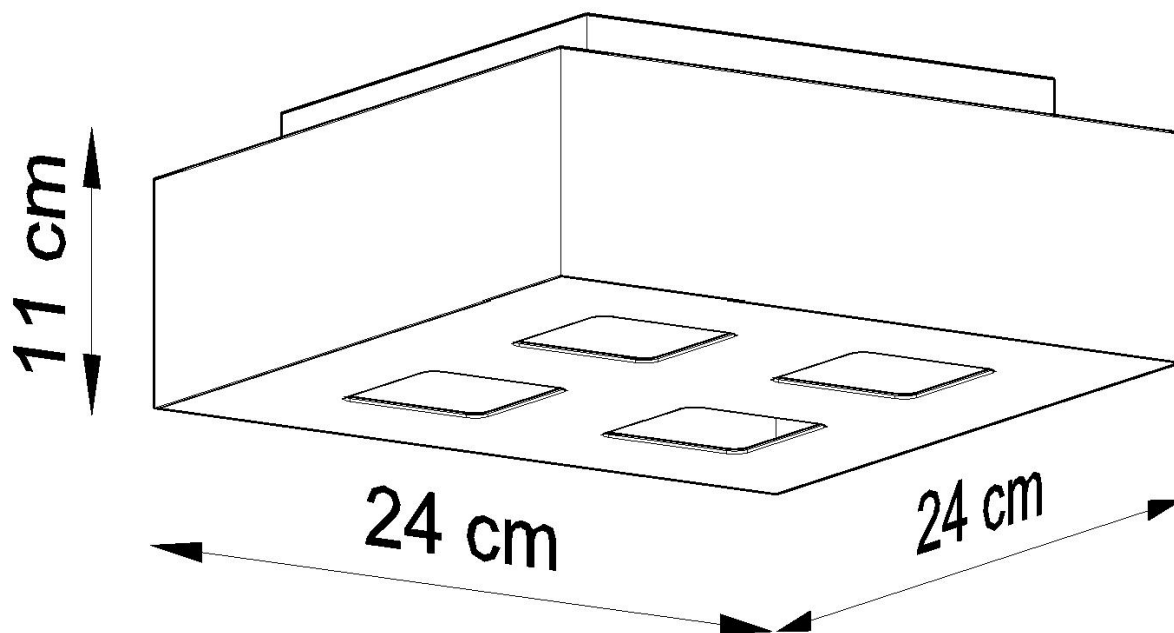

ESQUEMA DE INSTALACIÓN