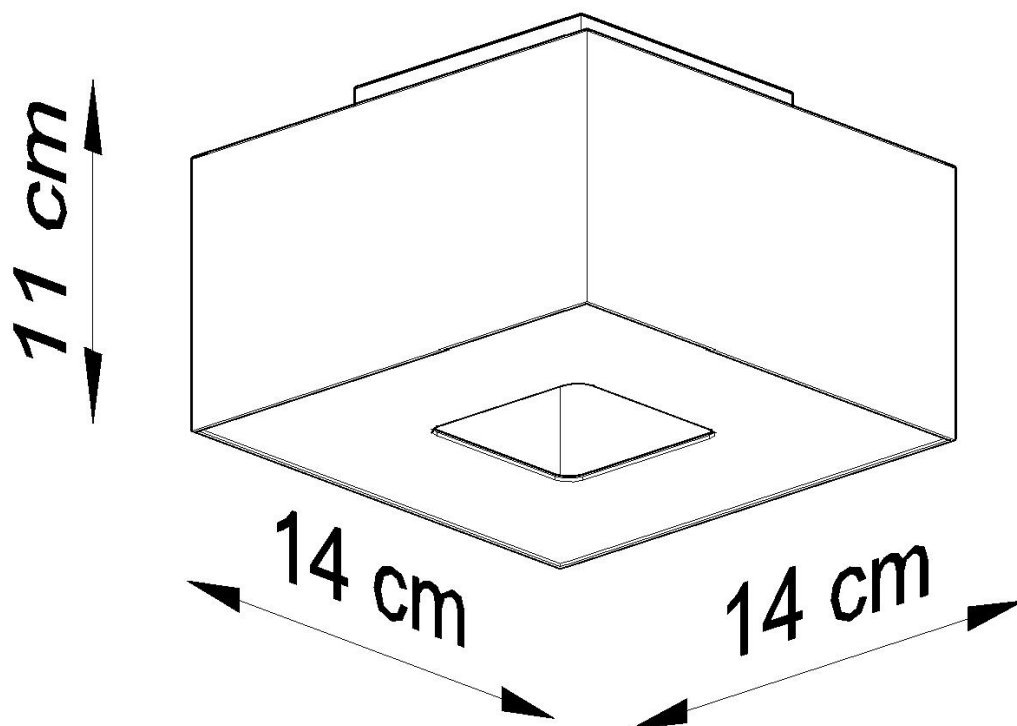

ESQUEMA DE INSTALACIÓN