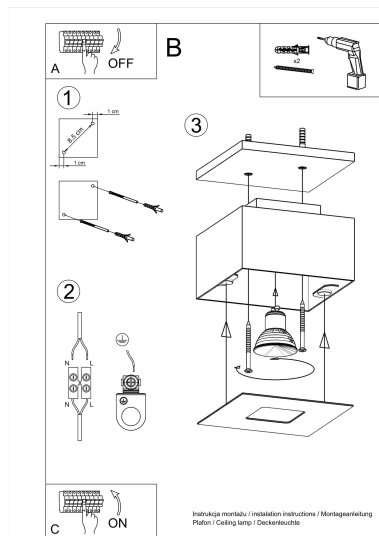

Referencia

LD2020988

Dimensiones del producto

140x140x110mm

Dimensiones del packaging

16x16x12cm

DETALLES

La forma minimalista y moderna de las lámparas mono deleitará a todos. Incluso los amantes de un estilo bastante tradicional no serán indiferentes, y con razón, porque estas lámparas son muy atractivas y se presentan con gusto con elementos clásicos de diseño de interiores. Disponible en una variedad de colores y tamaños que se pueden adaptar a sus necesidades en cualquier combinación, luces de techo de diseño con un estilo refinado y minimalista,

agregue al carácter de los interiores.

Bombilla: GU10, 1x40W, 50Hz, 220V, IP20

Bombilla no incluida.

Dimensiones: 14/14/11 cm.

Material: Acero

Color: blanco, negro.

ESQUEMA DE INSTALACIÓN

GALERIA