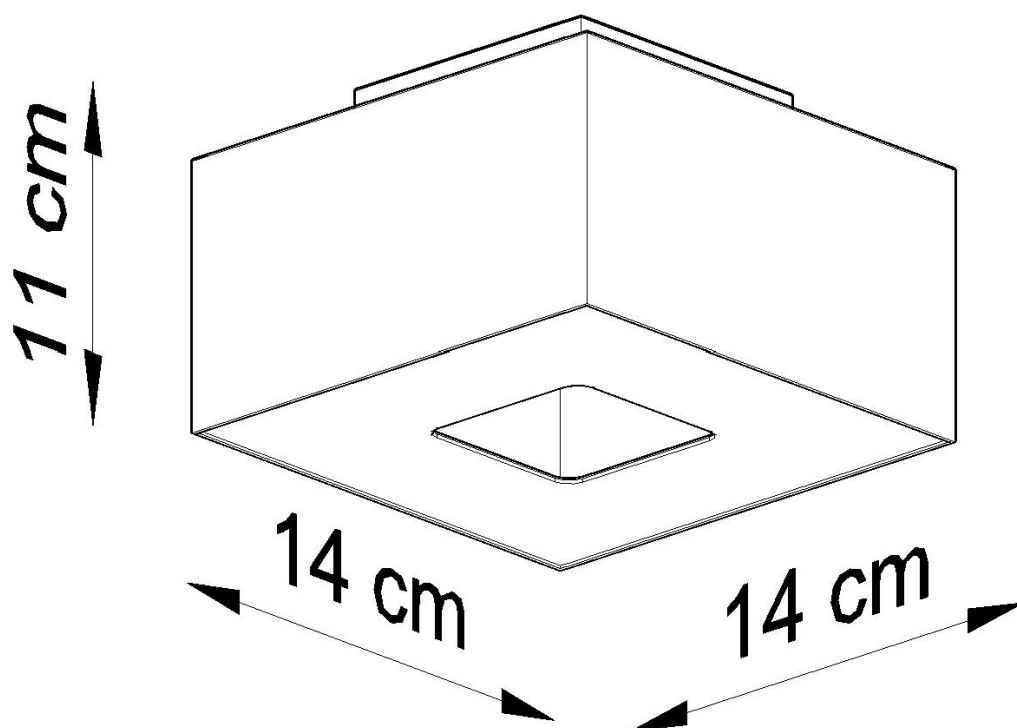

Referencia

LD2020988

Dimensiones del producto

140x140x110mm

Dimensiones del packaging

16x16x12cm

DETALLES

La forma minimalista y moderna de las lámparas mono deleitará a todos. Incluso los amantes de un estilo bastante tradicional no serán indiferentes, y con razón, porque estas lámparas son muy atractivas y se presentan con gusto con elementos clásicos de diseño de interiores. Disponible en una variedad de colores y tamaños que se pueden adaptar a sus necesidades en cualquier combinación, luces de techo de diseño con un estilo refinado y minimalista,

agregue al carácter de los interiores.

Bombilla: GU10, 1x40W, 50Hz, 220V, IP20

Bombilla no incluida.

Dimensiones: 14/14/11 cm.

Material: Acero

Color: blanco, negro.

ESQUEMA DE INSTALACIÓN

GALERIA