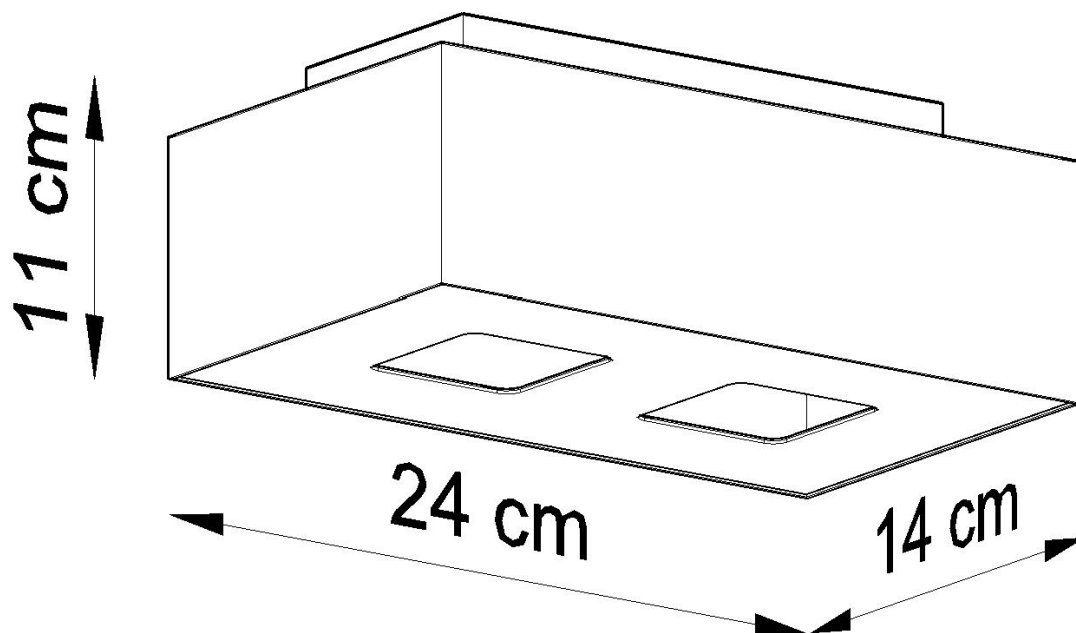

Referencia

LD2020989

Dimensiones del producto

240x140x110mm

Dimensiones del packaging

14x14x31cm

DETALLES

La forma minimalista y moderna de las lámparas mono deleitará a todos. Incluso los amantes de un estilo bastante tradicional no serán indiferentes, y con razón, porque estas lámparas son muy atractivas y se presentan con gusto con elementos clásicos de diseño de interiores. Disponible en una variedad de colores y tamaños que se pueden adaptar a sus necesidades en cualquier combinación, luces de techo de diseño con un estilo refinado y minimalista,

agregue al carácter de los interiores.

Bombilla: GU10, 2x40W, 50Hz, 220V, IP20

Bombilla no incluida.

Dimensiones: 24/14/11 cm.

Material: Acero

Color: blanco, negro.

ESQUEMA DE INSTALACIÓN

GALERIA