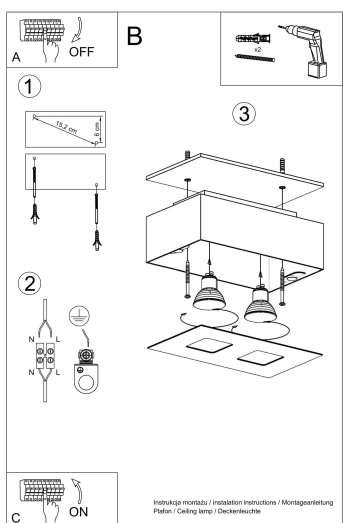

Ficha técnica

Aplique de techo MONO 2 negro, GU10

LEDBOX®

AVISO

Datos sujetos a cambios sin aviso. Excepto errores y omisiones. Asegúrese de utilizar el archivo más reciente posible.