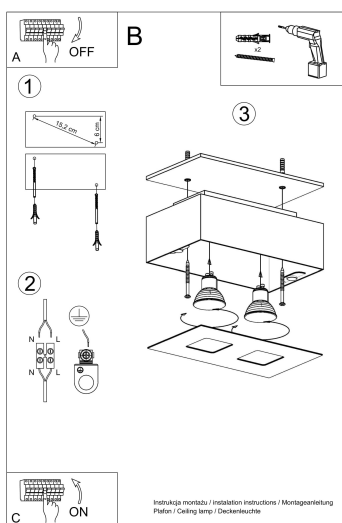

Ficha técnica

Aplique de techo MONO 2 negro, GU10

LEDBOX®

AVISO

Datos sujetos a cambios sin aviso. Excepto errores y omisiones. Asegúrese de utilizar el archivo más reciente posible.