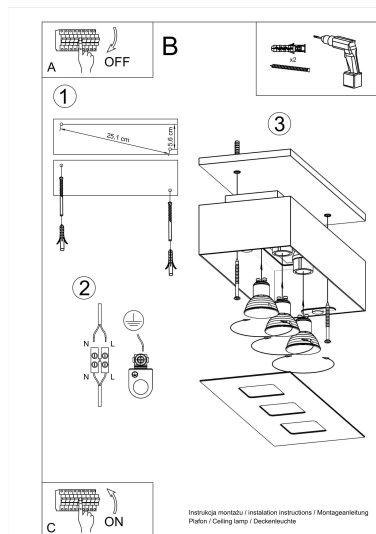

Referencia

LD2020990

Dimensiones del producto

340x140x110mm

Dimensiones del packaging

46x12x17cm

DETALLES

La forma minimalista y moderna de las lámparas mono deleitará a todos. Incluso los amantes de un estilo bastante tradicional no serán indiferentes, y con razón, porque estas lámparas son muy atractivas y se presentan con gusto con elementos clásicos de diseño de interiores. Disponible en una variedad de colores y tamaños que se pueden adaptar a sus necesidades en cualquier combinación, luces de techo de diseño con un estilo refinado y minimalista,

agregue al carácter de los interiores.

Bombilla: GU10, 3x40W, 50Hz, 220V, IP20

Bombilla no incluida.

Dimensiones: 14/14/11 cm.

Material: Acero

Color: blanco, negro.

ESQUEMA DE INSTALACIÓN

GALERIA

Ficha técnica

Aplique de techo MONO 3 negro, GU10

LEDBOX®

AVISO

Datos sujetos a cambios sin aviso. Excepto errores y omisiones. Asegúrese de utilizar el archivo más reciente posible.