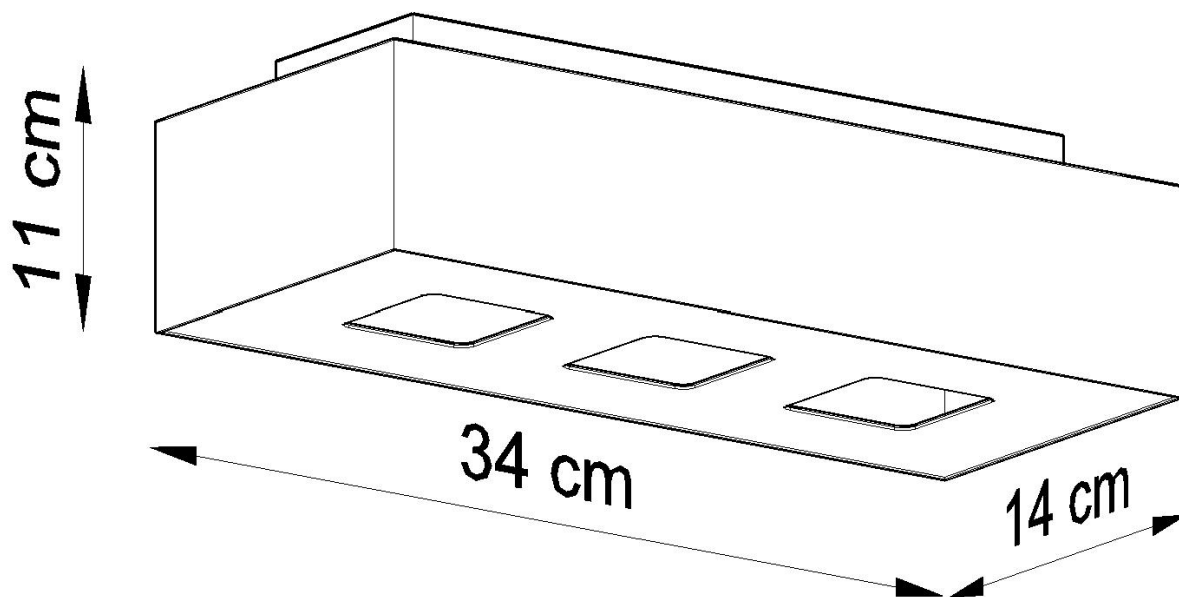

Referencia

LD2020990

Dimensiones del producto

340x140x110mm

Dimensiones del packaging

46x12x17cm

DETALLES

La forma minimalista y moderna de las lámparas mono deleitará a todos. Incluso los amantes de un estilo bastante tradicional no serán indiferentes, y con razón, porque estas lámparas son muy atractivas y se presentan con gusto con elementos clásicos de diseño de interiores. Disponible en una variedad de colores y tamaños que se pueden adaptar a sus necesidades en cualquier combinación, luces de techo de diseño con un estilo refinado y minimalista,

agregue al carácter de los interiores.

Bombilla: GU10, 3x40W, 50Hz, 220V, IP20

Bombilla no incluida.

Dimensiones: 14/14/11 cm.

Material: Acero

Color: blanco, negro.

ESQUEMA DE INSTALACIÓN

GALERIA