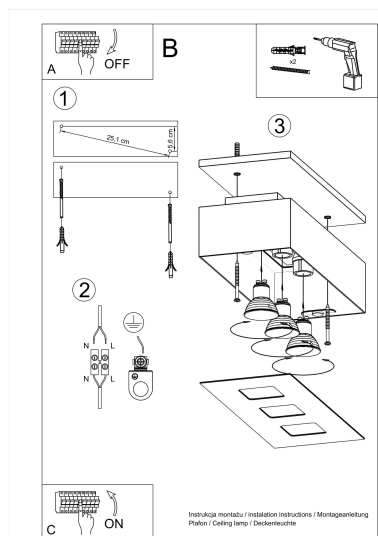

AVISO

Datos sujetos a cambios sin aviso. Excepto errores y omisiones. Asegúrese de utilizar el archivo más reciente posible.