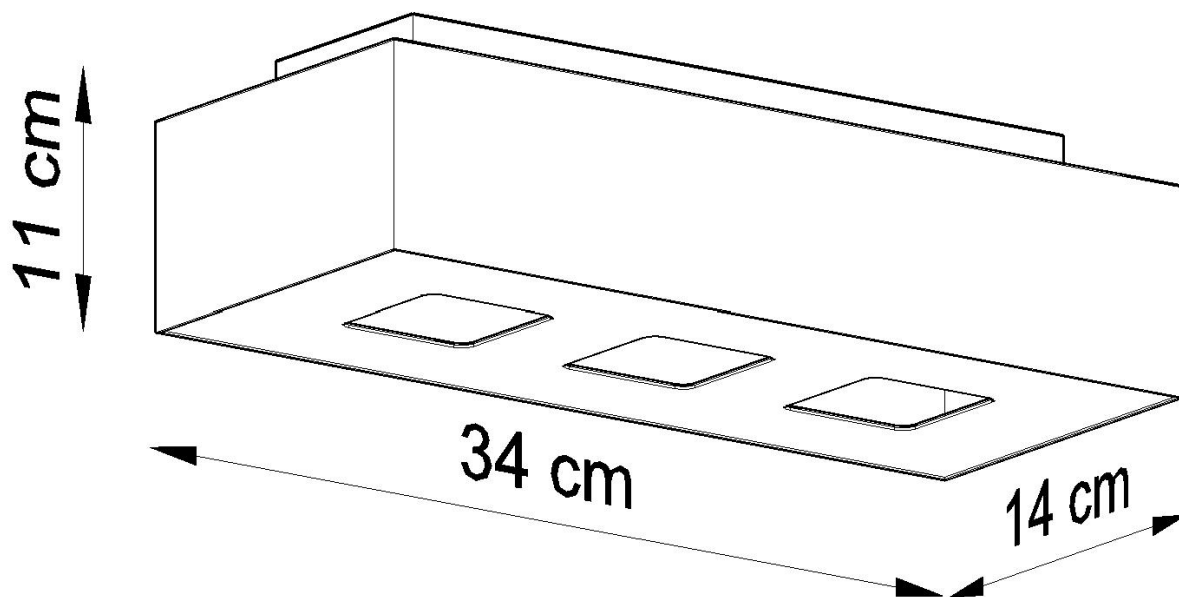

ESQUEMA DE INSTALACIÓN