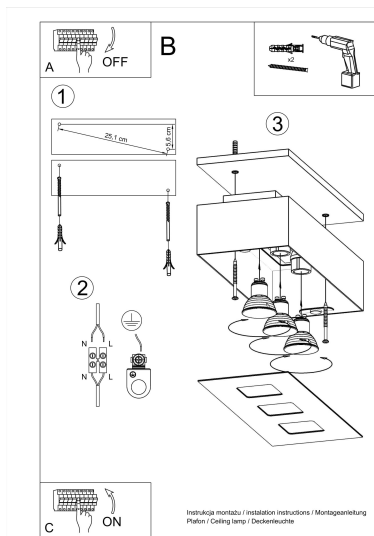

Referencia

LD2020990

Dimensiones del producto

340x140x110mm

Dimensiones del packaging

46x12x17cm

DETALLES

La forma minimalista y moderna de las lámparas mono deleitará a todos. Incluso los amantes de un estilo bastante tradicional no serán indiferentes, y con razón, porque estas lámparas son muy atractivas y se presentan con gusto con elementos clásicos de diseño de interiores. Disponible en una variedad de colores y tamaños que se pueden adaptar a sus necesidades en cualquier combinación, luces de techo de diseño con un estilo refinado y minimalista,

agregue al carácter de los interiores.

Bombilla: GU10, 3x40W, 50Hz, 220V, IP20

Bombilla no incluida.

Dimensiones: 14/14/11 cm.

Material: Acero

Color: blanco, negro.

ESQUEMA DE INSTALACIÓN

GALERIA

Ficha técnica

Aplique de techo MONO 3 negro, GU10

LEDBOX®

AVISO

Datos sujetos a cambios sin aviso. Excepto errores y omisiones. Asegúrese de utilizar el archivo más reciente posible.