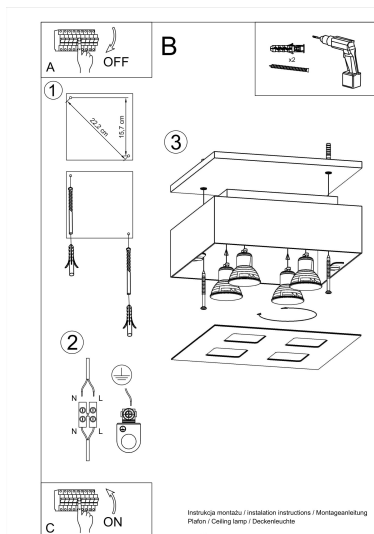

Referencia

LD2020991

Dimensiones del producto

240x240x110mm

Dimensiones del packaging

26x26x15cm

DETALLES

La forma minimalista y moderna de las lámparas mono deleitará a todos. Incluso los amantes de un estilo bastante tradicional no serán indiferentes, y con razón, porque estas lámparas son muy atractivas y se presentan con gusto con elementos clásicos de diseño de interiores. Disponible en una variedad de colores y tamaños que se pueden adaptar a sus necesidades en cualquier combinación, luces de techo de diseño con un estilo refinado y minimalista,

agregue al carácter de los interiores.

Bombilla: GU10, 4x40W, 50Hz, 220V, IP20

Bombilla no incluida.

Dimensiones: 24/24/11 cm.

Material: Acero

Color: blanco, negro.

ESQUEMA DE INSTALACIÓN

GALERIA