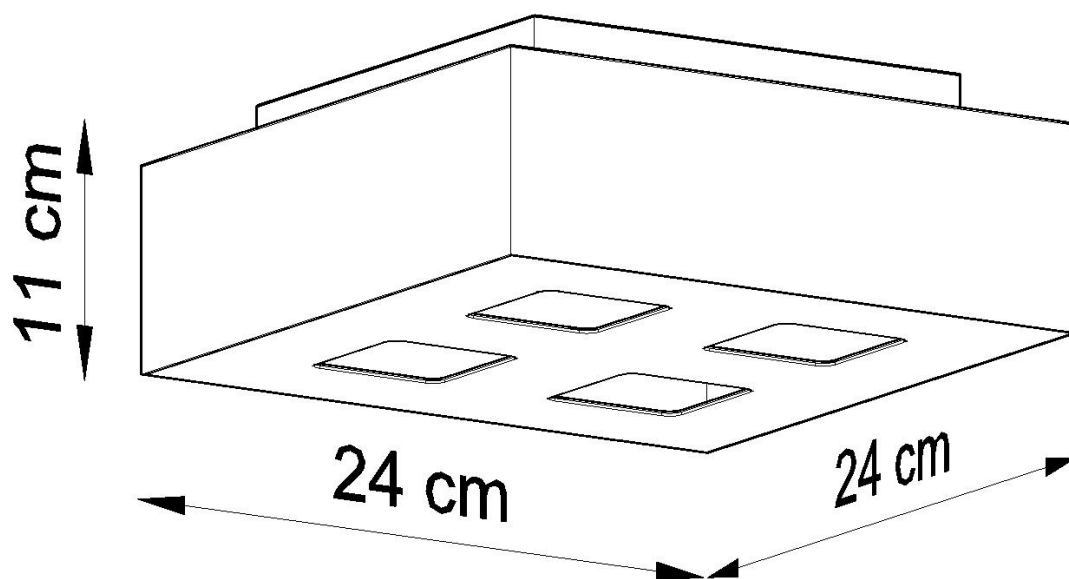

Referencia

LD2020991

Dimensiones del producto

240x240x110mm

Dimensiones del packaging

26x26x15cm

DETALLES

La forma minimalista y moderna de las lámparas mono deleitará a todos. Incluso los amantes de un estilo bastante tradicional no serán indiferentes, y con razón, porque estas lámparas son muy atractivas y se presentan con gusto con elementos clásicos de diseño de interiores. Disponible en una variedad de colores y tamaños que se pueden adaptar a sus necesidades en cualquier combinación, luces de techo de diseño con un estilo refinado y minimalista,

agregue al carácter de los interiores.

Bombilla: GU10, 4x40W, 50Hz, 220V, IP20

Bombilla no incluida.

Dimensiones: 24/24/11 cm.

Material: Acero

Color: blanco, negro.

ESQUEMA DE INSTALACIÓN

GALERIA