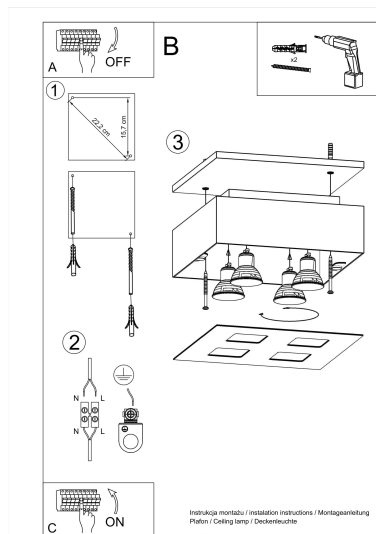

Referencia

LD2020991

Dimensiones del producto

240x240x110mm

Dimensiones del packaging

26x26x15cm

DETALLES

La forma minimalista y moderna de las lámparas mono deleitará a todos. Incluso los amantes de un estilo bastante tradicional no serán indiferentes, y con razón, porque estas lámparas son muy atractivas y se presentan con gusto con elementos clásicos de diseño de interiores. Disponible en una variedad de colores y tamaños que se pueden adaptar a sus necesidades en cualquier combinación, luces de techo de diseño con un estilo refinado y minimalista,

agregue al carácter de los interiores.

Bombilla: GU10, 4x40W, 50Hz, 220V, IP20

Bombilla no incluida.

Dimensiones: 24/24/11 cm.

Material: Acero

Color: blanco, negro.

ESQUEMA DE INSTALACIÓN

GALERIA

Ficha técnica

Aplique de techo MONO 4 negro, GU10

LEDBOX®

AVISO

Datos sujetos a cambios sin aviso. Excepto errores y omisiones. Asegúrese de utilizar el archivo más reciente posible.