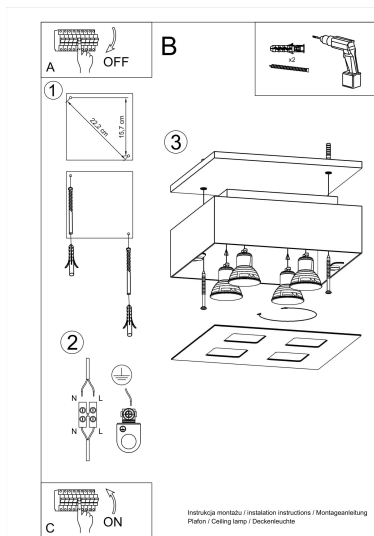

Referencia

LD2020991

Dimensiones del producto

240x240x110mm

Dimensiones del packaging

26x26x15cm

DETALLES

La forma minimalista y moderna de las lámparas mono deleitará a todos. Incluso los amantes de un estilo bastante tradicional no serán indiferentes, y con razón, porque estas lámparas son muy atractivas y se presentan con gusto con elementos clásicos de diseño de interiores. Disponible en una variedad de colores y tamaños que se pueden adaptar a sus necesidades en cualquier combinación, luces de techo de diseño con un estilo refinado y minimalista,

agregue al carácter de los interiores.

Bombilla: GU10, 4x40W, 50Hz, 220V, IP20

Bombilla no incluida.

Dimensiones: 24/24/11 cm.

Material: Acero

Color: blanco, negro.

ESQUEMA DE INSTALACIÓN

GALERIA

Ficha técnica

Aplique de techo MONO 4 negro, GU10

LEDBOX®

AVISO

Datos sujetos a cambios sin aviso. Excepto errores y omisiones. Asegúrese de utilizar el archivo más reciente posible.