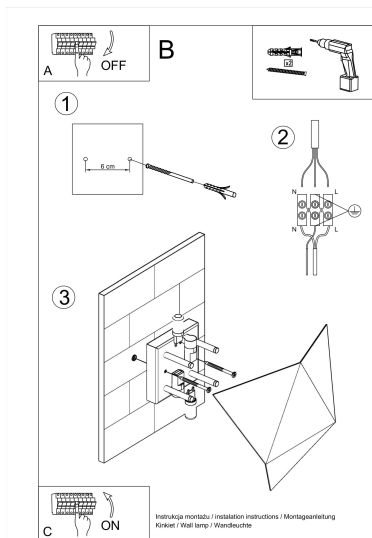

Ficha técnica

Aplique de pared SOLIDO blanco, G9

LEDBOX®

AVISO

Datos sujetos a cambios sin aviso. Excepto errores y omisiones. Asegúrese de utilizar el archivo más reciente posible.