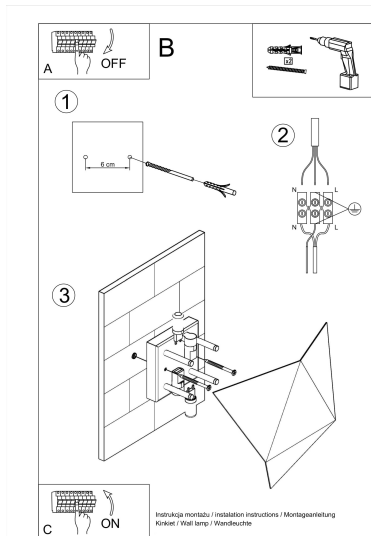

Ficha técnica

Aplique de pared SOLIDO blanco, G9

LEDBOX®

AVISO

Datos sujetos a cambios sin aviso. Excepto errores y omisiones. Asegúrese de utilizar el archivo más reciente posible.