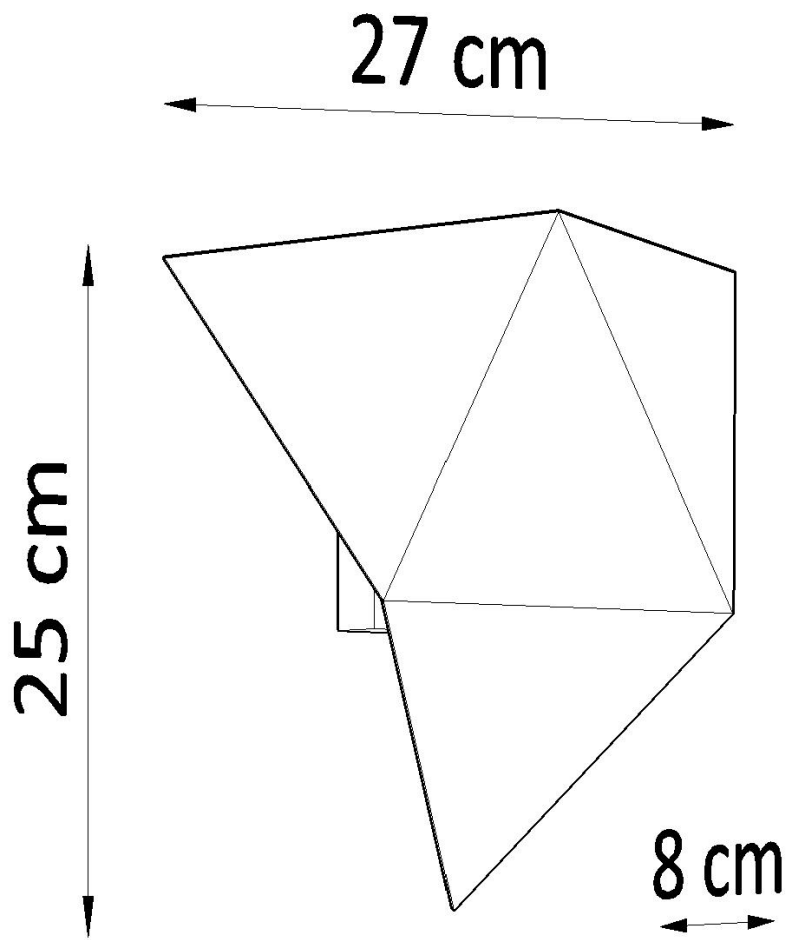

#### Dimensiones del producto

270x80x250mm

#### Dimensiones del packaging

26x26x15cm

sala de estar, el dormitorio o el pasillo.

Bombilla: G9, 2x40W, 50Hz, 220V, IP20

Bombilla no incluida.

Dimensiones: 27/8/25 cm.

Material: Acero

Color blanco

ESQUEMA DE INSTALACIÓN