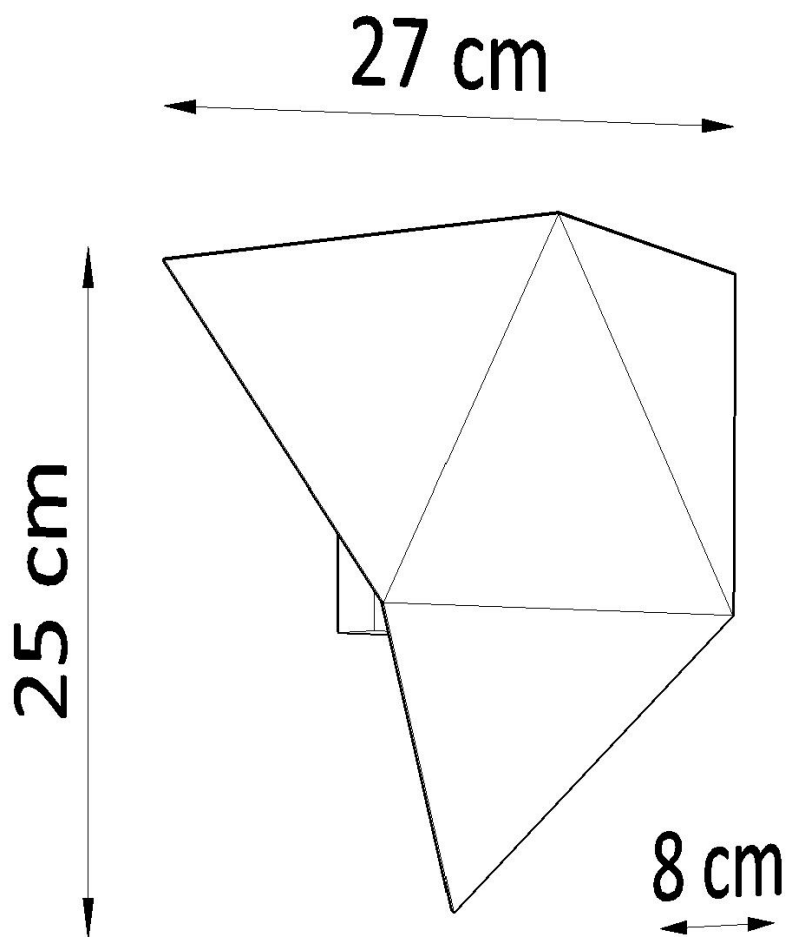

ESQUEMA DE INSTALACIÓN