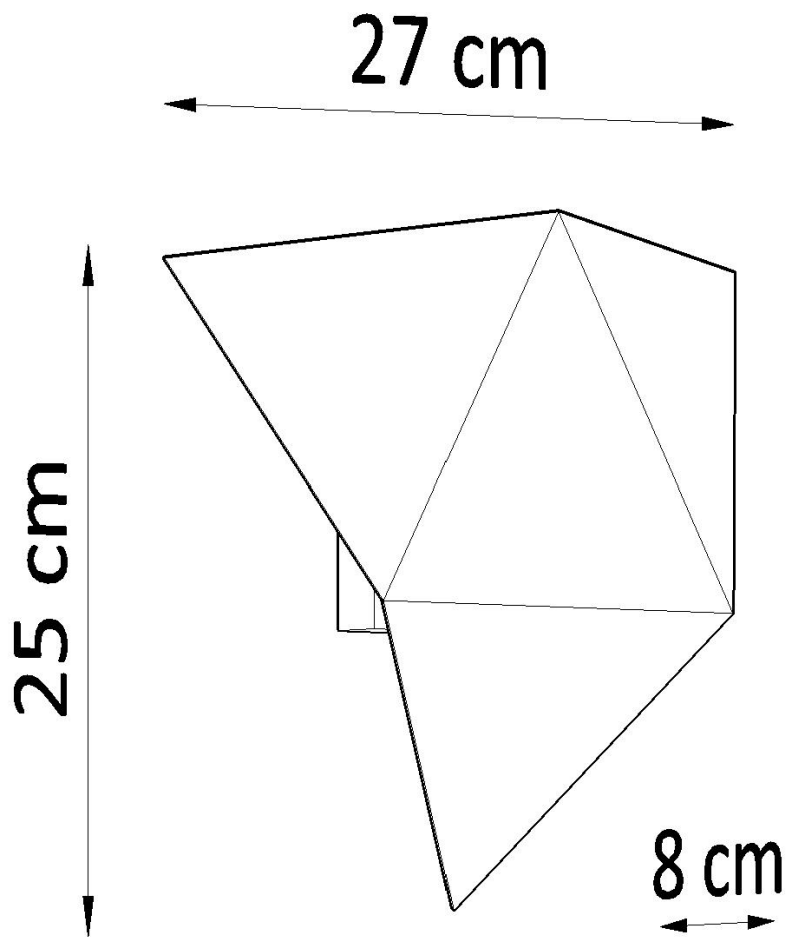

LD2020993

Dimensiones del producto

270x80x250mm

Dimensiones del packaging

26x26x15cm

DETALLES

Esta lámpara inusual presenta el diseño modernista. El escoco se adapta perfectamente a los interiores mantenidos en un estilo moderno, incluidos los arreglos escandinavos o loft. Se ha hecho de acero, por lo que la muy buena durabilidad es su fuerza adicional. La atención se atrae principalmente a su forma decorativa, gracias a la cual la lámpara puede ser una decoración original de la

sala de estar, el dormitorio o el pasillo.

Bombilla: G9, 2x40W, 50Hz, 220V, IP20

Bombilla no incluida.

Dimensiones: 27/8/25 cm.

Material: Acero

De color negro

ESQUEMA DE INSTALACIÓN

GALERIA