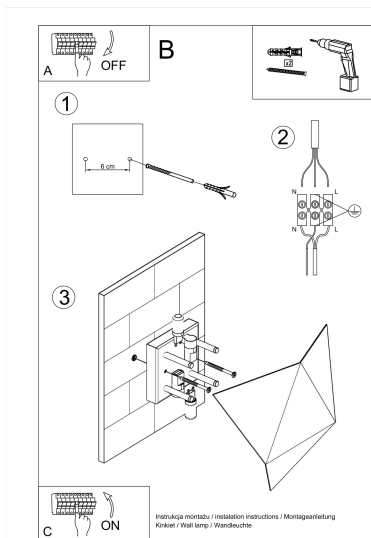

Ficha técnica

Aplique de pared SOLIDO negro, G9

LEDBOX®

AVISO

Datos sujetos a cambios sin aviso. Excepto errores y omisiones. Asegúrese de utilizar el archivo más reciente posible.