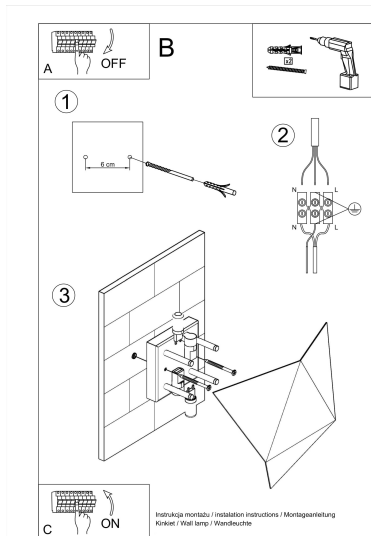

Ficha técnica

Aplique de pared SOLIDO negro, G9

LEDBOX®

AVISO

Datos sujetos a cambios sin aviso. Excepto errores y omisiones. Asegúrese de utilizar el archivo más reciente posible.